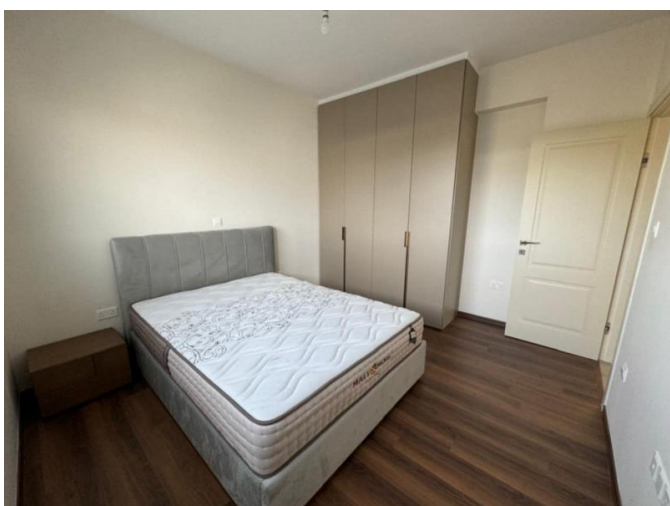

## 2- BEDROOM APARTMENT IN KATO POLEMIDIA

1 500 €/мес.

<b>Код Объекта:</b>	7242	<b>Тип:</b>	Долгосрочная аренда - Apartment
<b>Местоположение:</b>	Лимассол - КАТО ПОЛЕМИДИЯ	<b>Спальни:</b>	2
<b>Ванные:</b>	2	<b>Этаж:</b>	1
<b>Расстояние до аэропорта:</b>	60 км		

### Особенности недвижимости:

1st Floor Apartment	Covered Parking	Elevator	Furnished
Кондиционер	Парковка - Крытая	Телефонная линия	С мебелью
Кладовая	Двойное остекление	Стиральная машина	Плита
Вытяжка	Холодильник	Балкон	

## 2- BEDROOM APARTMENT IN KATO POLEMIDIA

---

1 500 €/мес.

---

27.04.2026