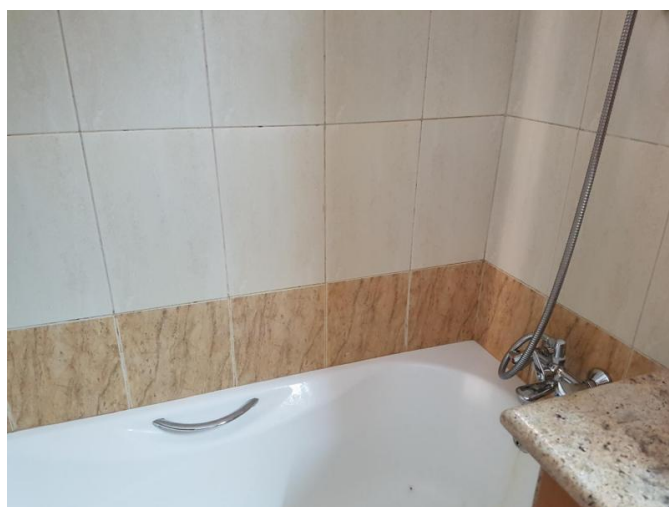

# UNFURNISHED 3 BEDROOM HOUSE WITH SELF CONTAINED 1 BEDROOM APARTMENT NEAR TO NEW PASCALI...

1 200 €/мес.

<b>Код Объекта:</b>	1044	<b>Тип:</b>	Долгосрочная аренда - Таунхаус
<b>Местоположение:</b>	Лимассол - ЭКАЛИ	<b>Площадь:</b>	190 м <sup>2</sup>
<b>Участок:</b>	200 м <sup>2</sup>	<b>Спальни:</b>	4
<b>Ванные:</b>	3	<b>Расстояние до моря:</b>	4 км
<b>Расстояние до аэропорта:</b>	55 км		

27.04.2026

**UNFURNISHED 3 BEDROOM HOUSE WITH  
SELF CONTAINED 1 BEDROOM  
APARTMENT NEAR TO NEW PASCALI...**

---

1 200 €/мес.

**UNFURNISHED 3 BEDROOM HOUSE WITH  
SELF CONTAINED 1 BEDROOM  
APARTMENT NEAR TO NEW PASCALI...**

---

1 200 €/мес.

**UNFURNISHED 3 BEDROOM HOUSE WITH  
SELF CONTAINED 1 BEDROOM  
APARTMENT NEAR TO NEW PASCALI...**

---

1 200 €/мес.