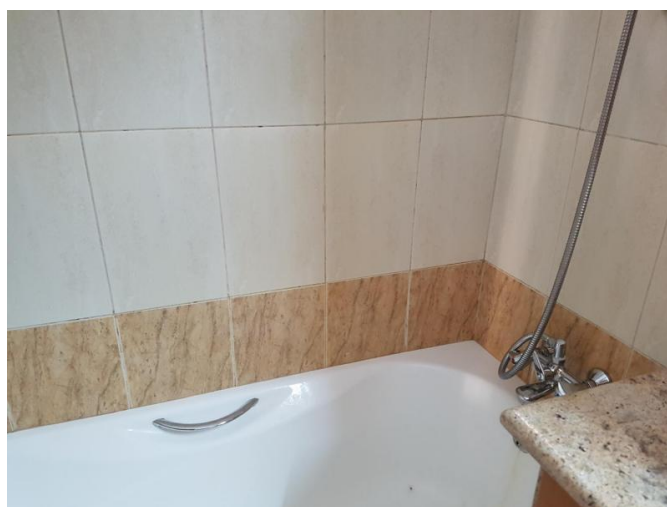

# UNFURNISHED 3 BEDROOM HOUSE WITH SELF CONTAINED 1 BEDROOM APARTMENT NEAR TO NEW PASCALI...

1 200 €/мес.

<b>Код Объекта:</b>	1044	<b>Тип:</b>	Долгосрочная аренда - Таунхаус
<b>Местоположение:</b>	Лимассол - ЭКАЛИ	<b>Площадь:</b>	190 м <sup>2</sup>
<b>Участок:</b>	200 м <sup>2</sup>	<b>Спальни:</b>	4
<b>Ванные:</b>	3	<b>Расстояние до моря:</b>	4 км
<b>Расстояние до аэропорта:</b>	55 км		

28.04.2026

**UNFURNISHED 3 BEDROOM HOUSE WITH  
SELF CONTAINED 1 BEDROOM  
APARTMENT NEAR TO NEW PASCALI...**

---

1 200 €/мес.

**UNFURNISHED 3 BEDROOM HOUSE WITH  
SELF CONTAINED 1 BEDROOM  
APARTMENT NEAR TO NEW PASCALI...**

---

1 200 €/мес.

**UNFURNISHED 3 BEDROOM HOUSE WITH  
SELF CONTAINED 1 BEDROOM  
APARTMENT NEAR TO NEW PASCALI...**

---

1 200 €/мес.