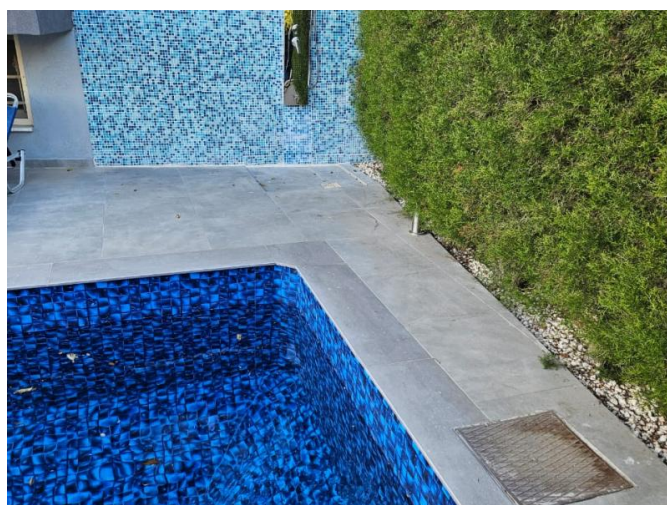

**6-BEDROOM VILLA BEHIND DEL MAR
WITHIN WALKING DISTANCE TO THE SEA**

€ 6 000 /мес.