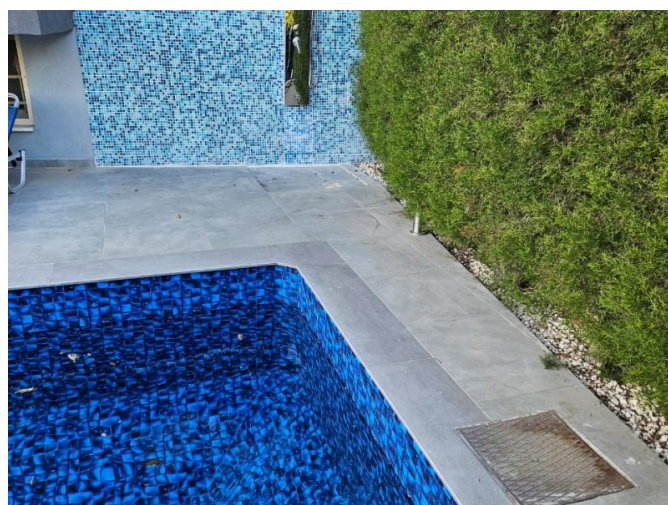

**6-BEDROOM VILLA BEHIND DEL MAR
WITHIN WALKING DISTANCE TO THE SEA**

---

6 000 €/мес.