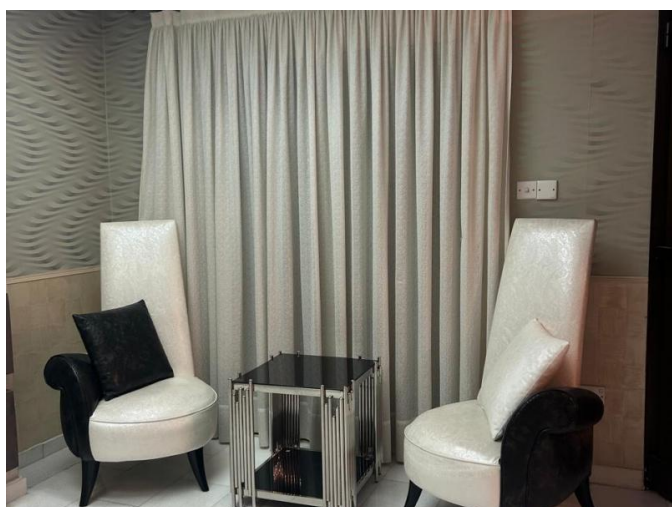

**6-BEDROOM VILLA BEHIND DEL MAR
WITHIN WALKING DISTANCE TO THE SEA**

---

6 000 €/мес.