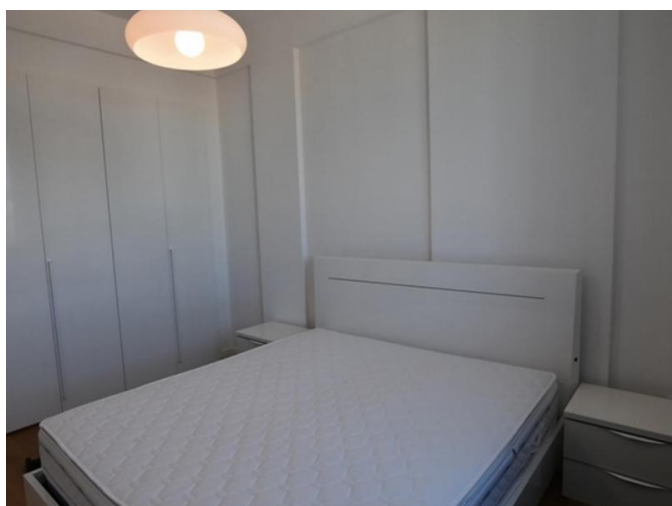

**ЭЛЕГАНТНАЯ 3-КОМНАТНАЯ КВАРТИРА
В ЭКСКЛЮЗИВНОМ ЖИЛОМ
КОМПЛЕКСЕ**

€ 4 000 /мес.