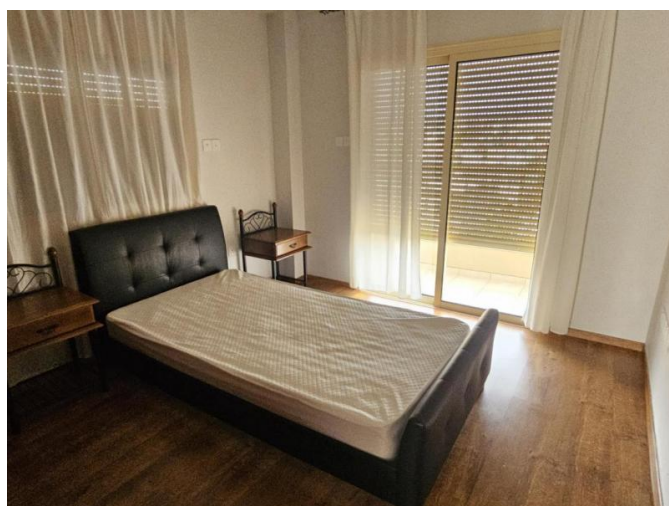

3 BEDROOM PENTHOUSE IN SMALL BUILDING WITH EASY ACCESS TO HIGH WAY

€ 2 000 /мес.