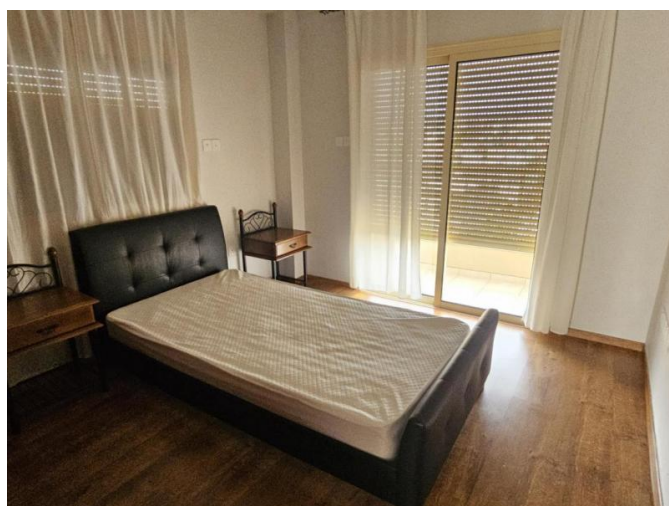

### 3 BEDROOM PENTHOUSE IN SMALL BUILDING WITH EASY ACCESS TO HIGH WAY

€ 2 000 /мес.

<b>Код Объекта:</b>	7264	<b>Тип:</b>	Долгосрочная аренда - Apartment
<b>Местоположение:</b>	Лимассол - КАТО ПОЛЕМИДИЯ	<b>Площадь:</b>	160 м <sup>2</sup>
<b>Спальни:</b>	3	<b>Ванные:</b>	2
<b>Ремонт:</b>	После ремонта	<b>Этаж:</b>	3
<b>Этажность:</b>	3	<b>Год постройки:</b>	2015
<b>Расстояние до аэропорта:</b>	50 км	<b>Крытые веранды, 40 м<sup>2</sup>:</b>	

# 3 BEDROOM PENTHOUSE IN SMALL BUILDING WITH EASY ACCESS TO HIGH WAY

---

€ 2 000 /мес.

# 3 BEDROOM PENTHOUSE IN SMALL BUILDING WITH EASY ACCESS TO HIGH WAY

---

€ 2 000 /мес.

**3 BEDROOM PENTHOUSE IN SMALL  
BUILDING WITH EASY ACCESS TO HIGH  
WAY**

---

€ 2 000 /мес.