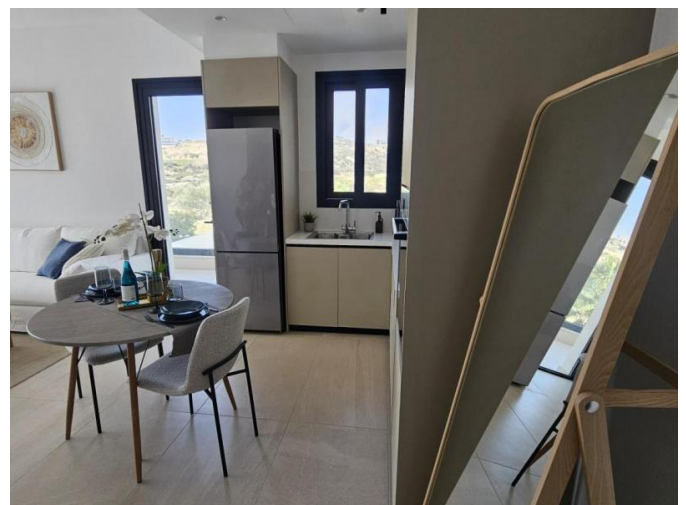

**1 BEDROOM BRAND NEW APARTMENT IN
QUIET AREA**

€ 1 500 /мес.