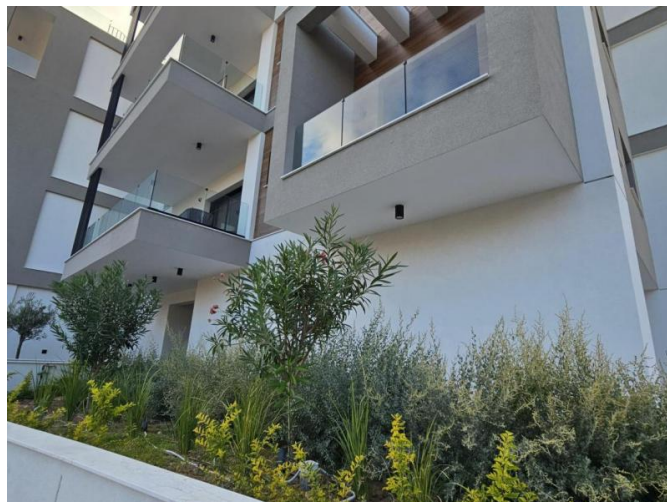

1 BEDROOM BRAND NEW APARTMENT IN QUIET AREA

€ 1 500 /мес.