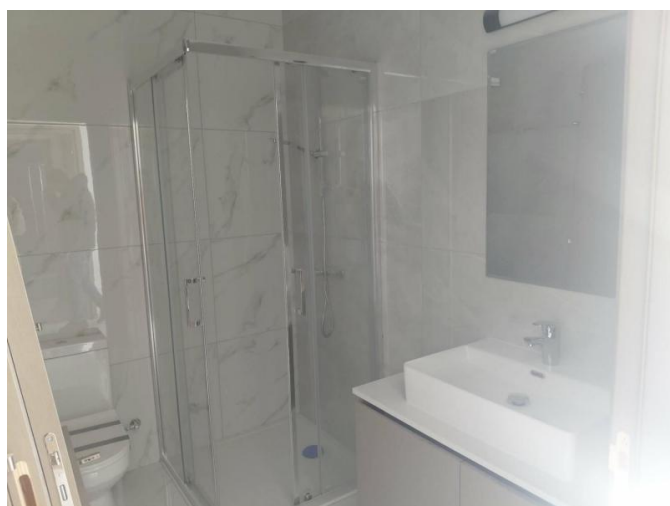

LUXURY, MODERN AND SPACIOUS 2-BEDROOM APARTMENT

€ 450 000