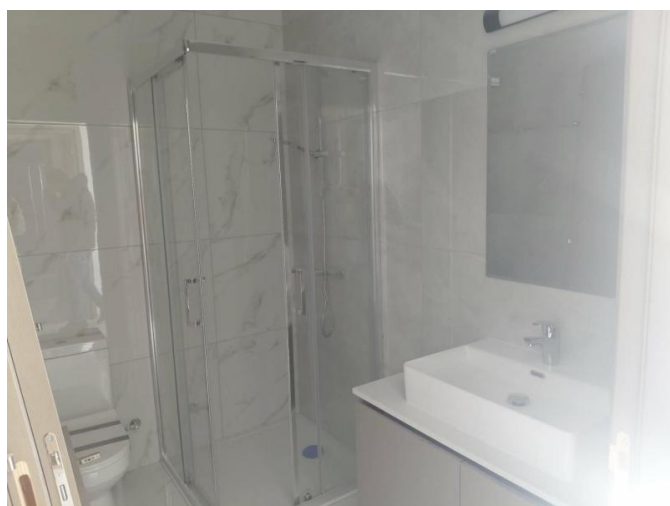

LUXURY, MODERN AND SPACIOUS 2-BEDROOM APARTMENT

450 000 €