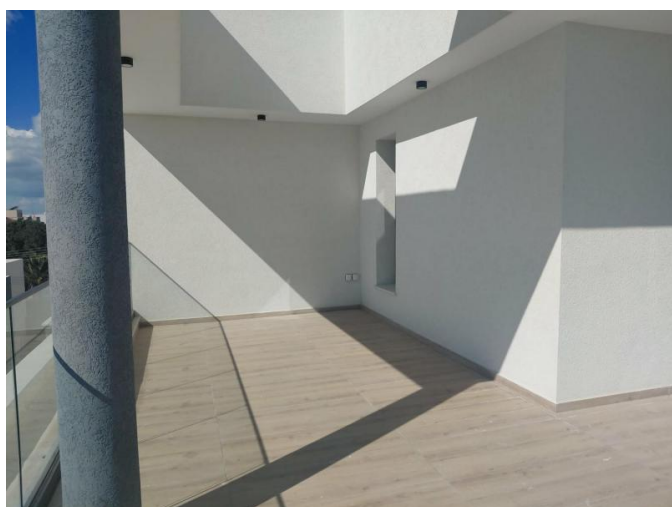

LUXURY, MODERN AND SPACIOUS 2-BEDROOM APARTMENT

450 000 €