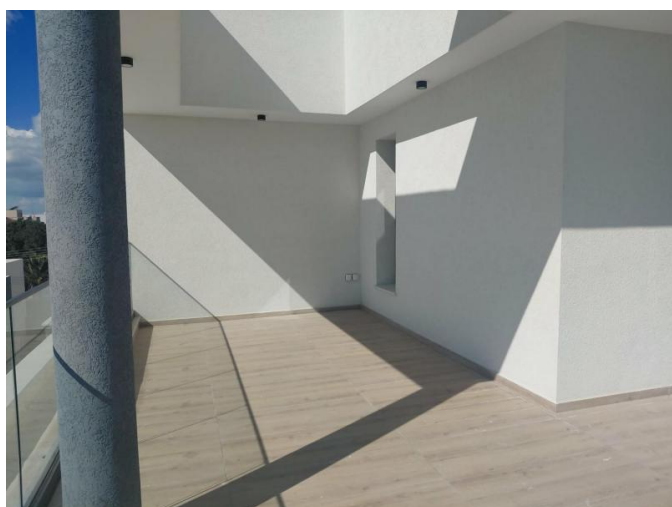

LUXURY, MODERN AND SPACIOUS 2-BEDROOM APARTMENT

€ 450 000