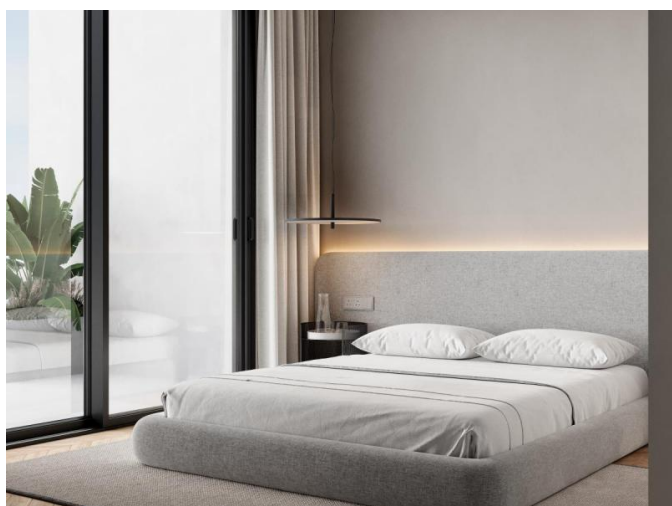

**СОВРЕМЕННАЯ РЕЗИДЕНЦИЯ С 2
СПАЛЬНЯМИ, ЧАСТНОЙ ВЕРАНДОЙ И
ПРЕМИАЛЬНЫМИ УДОБСТВАМИ НА
КРЫШЕ**

€ 389 000