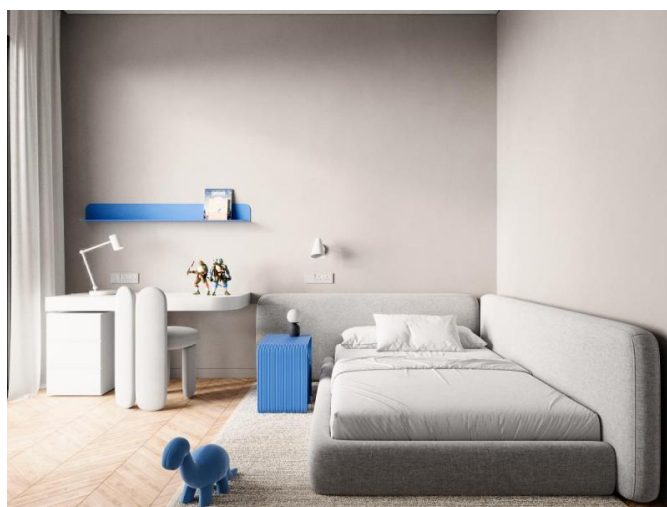

**СОВРЕМЕННАЯ РЕЗИДЕНЦИЯ С 2
СПАЛЬНЯМИ, ЧАСТНОЙ ВЕРАНДОЙ И
ПРЕМИАЛЬНЫМИ УДОБСТВАМИ НА
КРЫШЕ**

€ 389 000