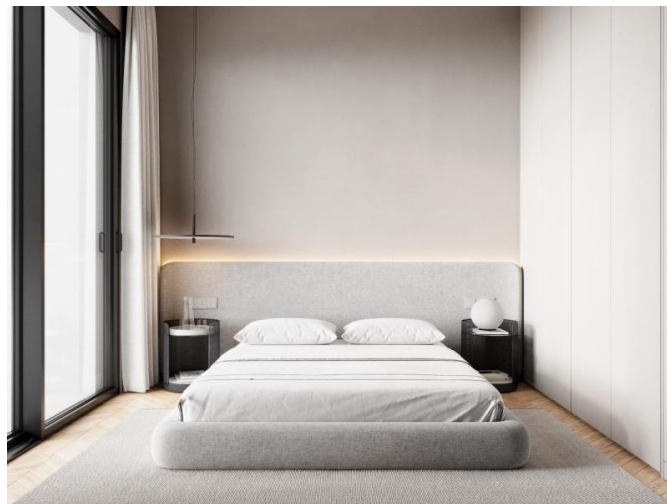

**СОВРЕМЕННАЯ РЕЗИДЕНЦИЯ С 2
СПАЛЬНЯМИ, ЧАСТНОЙ ВЕРАНДОЙ И
ПРЕМИАЛЬНЫМИ УДОБСТВАМИ НА
КРЫШЕ**

€ 389 000