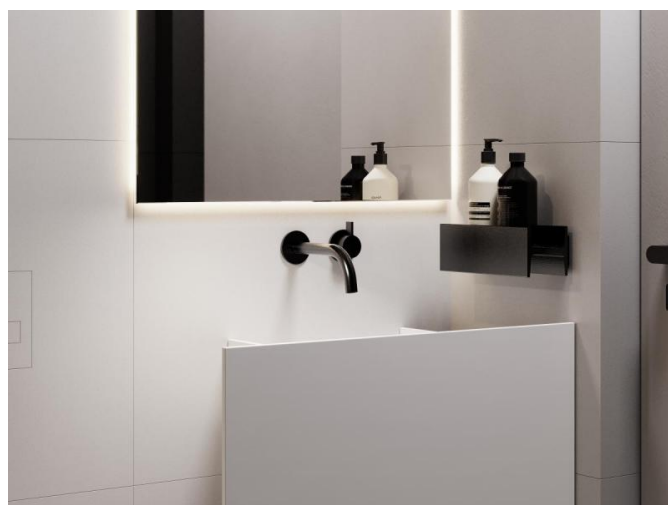

**СОВРЕМЕННАЯ РЕЗИДЕНЦИЯ С 2
СПАЛЬНЯМИ, ЧАСТНОЙ ВЕРАНДОЙ И
ПРЕМИАЛЬНЫМИ УДОБСТВАМИ НА
КРЫШЕ**

€ 389 000