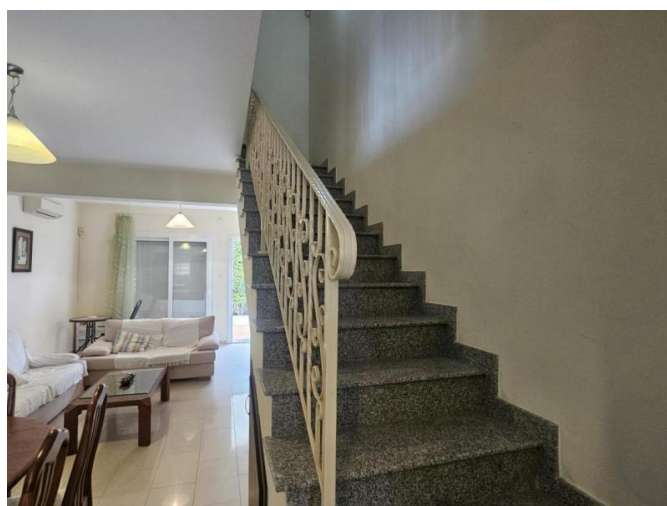

**2 BEDROOM SEMI DETACHED HOUSE
OPPOSITE POSEIDONIA HOTEL**

€ 1 500 /мес.

€ 2 000 /мес.