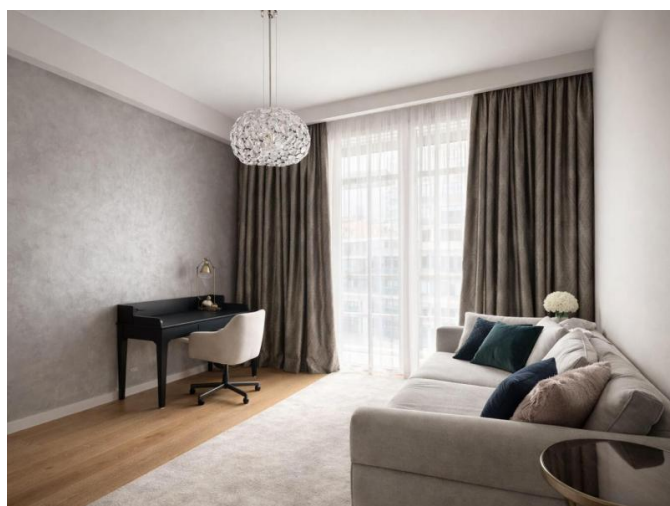

**ЭЛЕГАНТНАЯ ДВУХКОМНАТНАЯ
КВАРТИРА С ВИДОМ НА МОРЕ В
СОВРЕМЕННОМ ЖИЛОМ КОМПЛЕКСЕ**

---

850 000 €