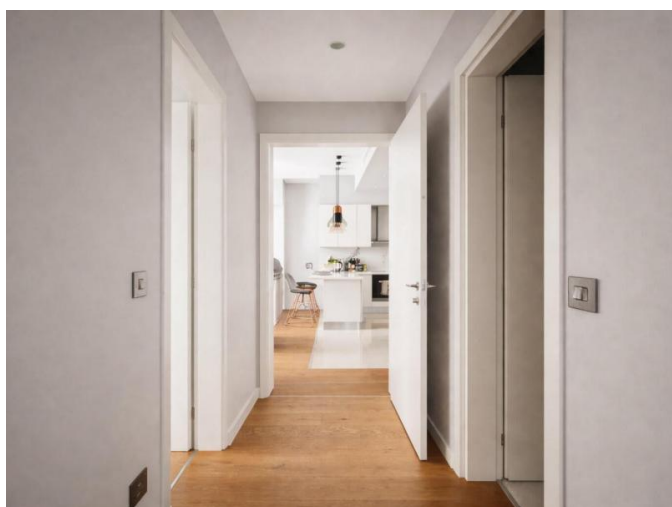

**ЭЛЕГАНТНАЯ ДВУХКОМНАТНАЯ
КВАРТИРА С ВИДОМ НА МОРЕ В
СОВРЕМЕННОМ ЖИЛОМ КОМПЛЕКСЕ**

---

850 000 €