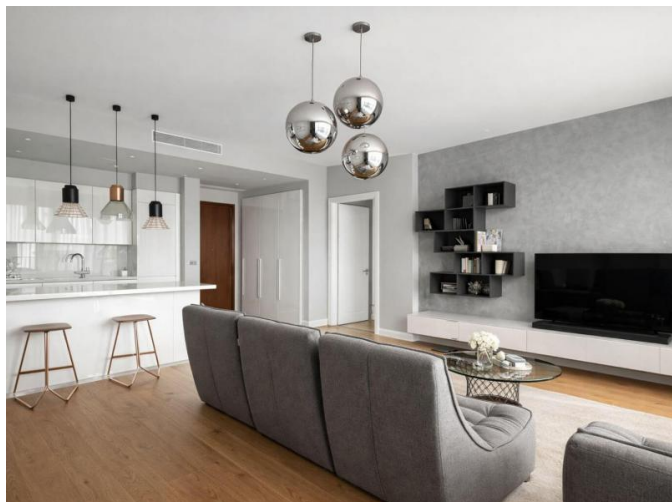

**ЭЛЕГАНТНАЯ ДВУХКОМНАТНАЯ
КВАРТИРА С ВИДОМ НА МОРЕ В
СОВРЕМЕННОМ ЖИЛОМ КОМПЛЕКСЕ**

---

850 000 €