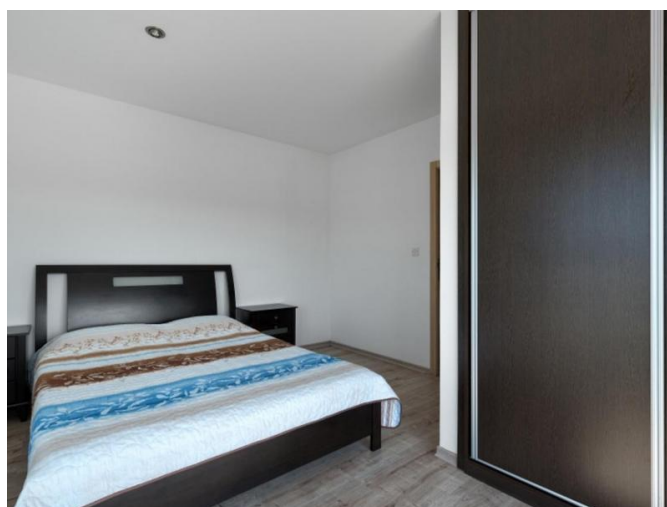

**СТИЛЬНАЯ, ПОЛНОСТЬЮ
МЕБЛИРОВАННАЯ 1-КОМНАТНАЯ
КВАРТИРА ВСЕГО В 20 МЕТРАХ ОТ
ПЕСЧАНОГО...**

€ 1 250 /мес.

29.06.2026