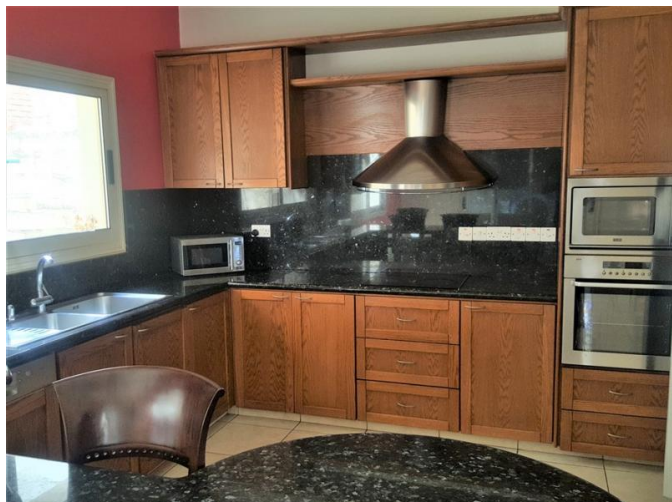

**КРАСИВЫЙ 4 СПАЛЬНЫЙ
СОВМЕЩЕННЫЙ ДОМ С ПРЕКРАСНЫМИ
ВИДАМИ В РАЙОНЕ ПАНТЕА, ЛИМАССОЛ**

€ 1 500 /мес.

06.07.2026