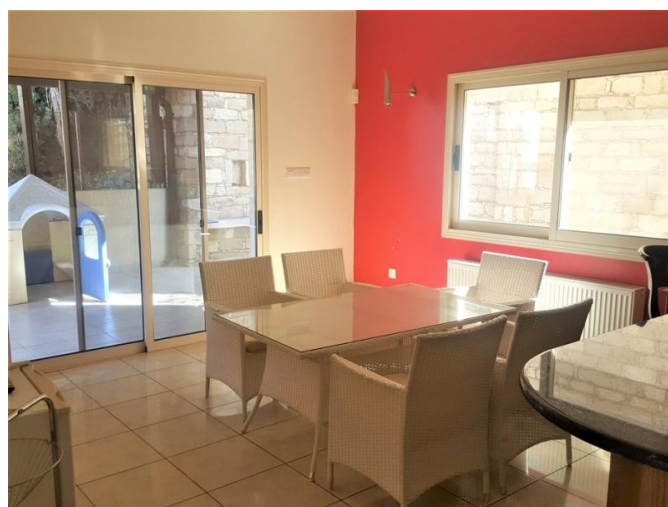

**КРАСИВЫЙ 4 СПАЛЬНЫЙ
СОВМЕЩЕННЫЙ ДОМ С ПРЕКРАСНЫМИ
ВИДАМИ В РАЙОНЕ ПАНТЕА, ЛИМАССОЛ**

€ 1 500 /мес.