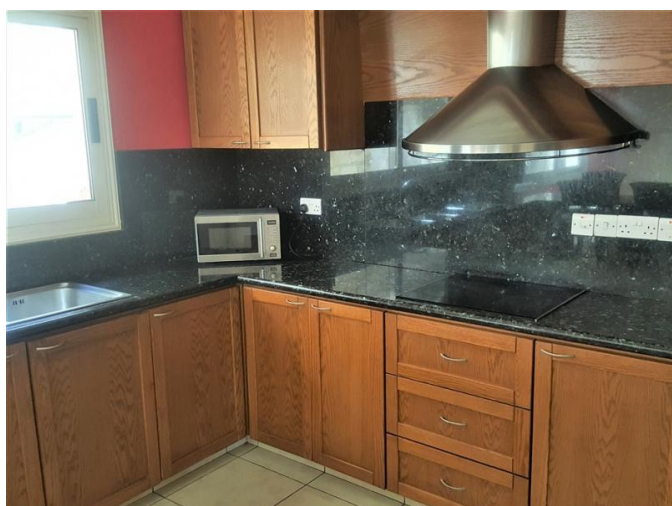

**КРАСИВЫЙ 4 СПАЛЬНЫЙ
СОВМЕЩЕННЫЙ ДОМ С ПРЕКРАСНЫМИ
ВИДАМИ В РАЙОНЕ ПАНТЕА, ЛИМАССОЛ**

€ 1 500 /мес.

06.07.2026