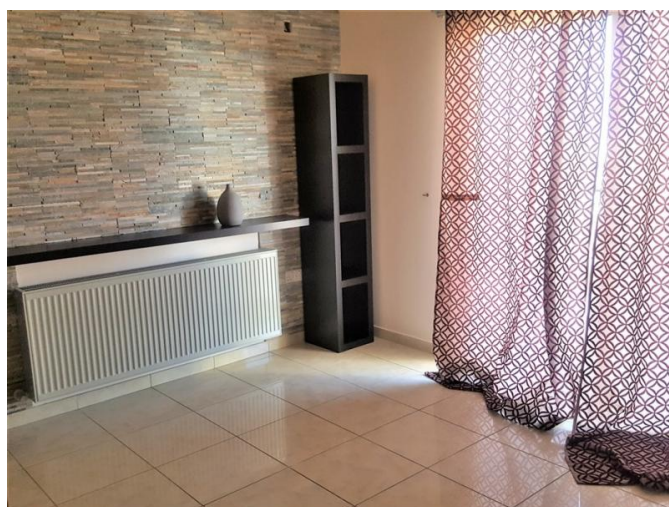

**КРАСИВЫЙ 4 СПАЛЬНЫЙ
СОВМЕЩЕННЫЙ ДОМ С ПРЕКРАСНЫМИ
ВИДАМИ В РАЙОНЕ ПАНТЕА, ЛИМАССОЛ**

---

1 500 €/мес.