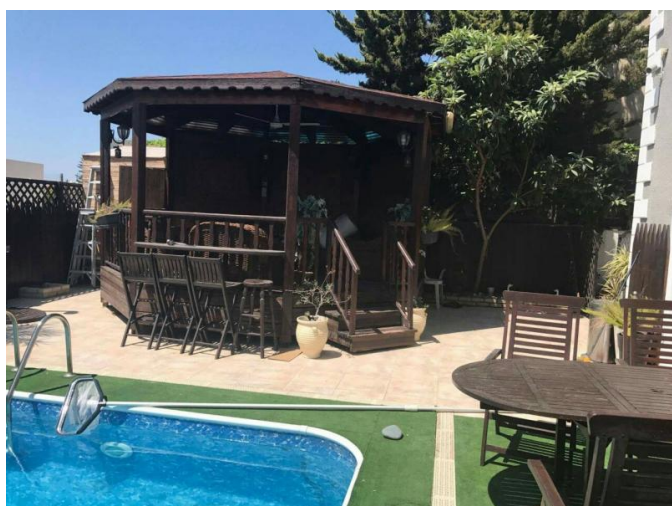

**КРАСИВАЯ ЧАСТНАЯ 5 СПАЛЬНАЯ
ВИЛЛА В РАЙОНЕ КОЛУБМИЯ,
ЛИМАССОЛ. ПЛОЩАДЬ ВИЛЛЫ 350
КВ.М...**

---

3 000 €/мес.