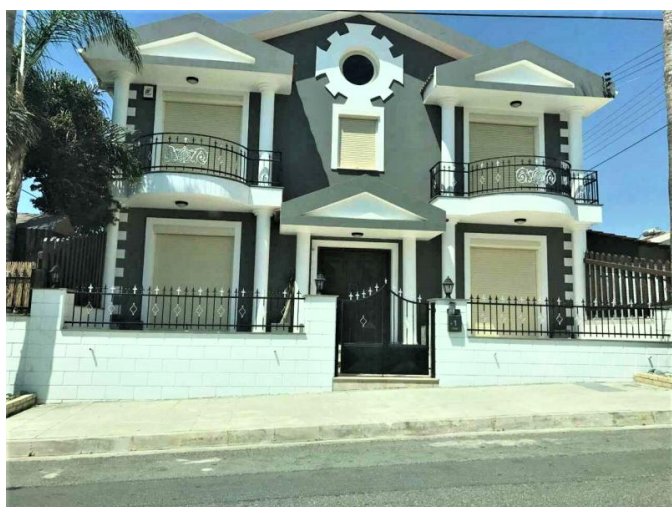

**КРАСИВАЯ ЧАСТНАЯ 5 СПАЛЬНАЯ
ВИЛЛА В РАЙОНЕ КОЛУБМИЯ,
ЛИМАССОЛ. ПЛОЩАДЬ ВИЛЛЫ 350
КВ.М....**

3 000 €/мес.

Код Объекта:	1107	Тип:	Долгосрочная аренда - House/Villa
Местоположение:	Лимассол - КОЛУМБИЯ	Площадь:	350 м ²
Участок:	600 м ²	Спальни:	4
Ванные:	4+	Этажность:	2
Расстояние до моря:	1.1 км	Расстояние до аэропорта:	60 км

Описание:

КРАСИВАЯ ЧАСТНАЯ 5 СПАЛЬНАЯ ВИЛЛА В РАЙОНЕ КОЛУБМИЯ, ЛИМАССОЛ. ПЛОЩАДЬ ВИЛЛЫ 350 КВ.М. НА УЧАСТКЕ 600 КВ.М.

Эта уютная вилла спроектирована с учетом местоположения, предлагая проживающим возможность создания дома с учетом личных потребностей и вкуса. Материалы и отделка были тщательно подобраны для создания теплого современного дома. На первом этаже расположены просторная гостиная / столовая, современная кухня со всей необходимой бытовой техникой, гостевой туалет, окна с двойным стеклопакетом, кондиционеры, центральное отопление. Рядом с кухней есть еще одна небольшая спальня с собственной ванной комнатой, достаточной для проживания помощника по дому. Патио двери открываются в прекрасный сад с частным бассейном. На втором этаже имеются 4 спальни, главная ванная комната, полная ванная комната с джакузи, офис и прачечная. Вилла огорожена для полной уединенности, вокруг раскинулись ландшафтные сады.

Стоимость аренды составляет 4000 евро с предоплатой минимум 6 месяцев плюс 1 депозит.

**КРАСИВАЯ ЧАСТНАЯ 5 СПАЛЬНАЯ
ВИЛЛА В РАЙОНЕ КОЛУБМИЯ,
ЛИМАССОЛ. ПЛОЩАДЬ ВИЛЛЫ 350
КВ.М....**

3 000 €/мес.

08.04.2026

**КРАСИВАЯ ЧАСТНАЯ 5 СПАЛЬНАЯ
ВИЛЛА В РАЙОНЕ КОЛУБМИЯ,
ЛИМАССОЛ. ПЛОЩАДЬ ВИЛЛЫ 350
КВ.М...**

3 000 €/мес.

**КРАСИВАЯ ЧАСТНАЯ 5 СПАЛЬНАЯ
ВИЛЛА В РАЙОНЕ КОЛУБМИЯ,
ЛИМАССОЛ. ПЛОЩАДЬ ВИЛЛЫ 350
КВ.М...**

3 000 €/мес.