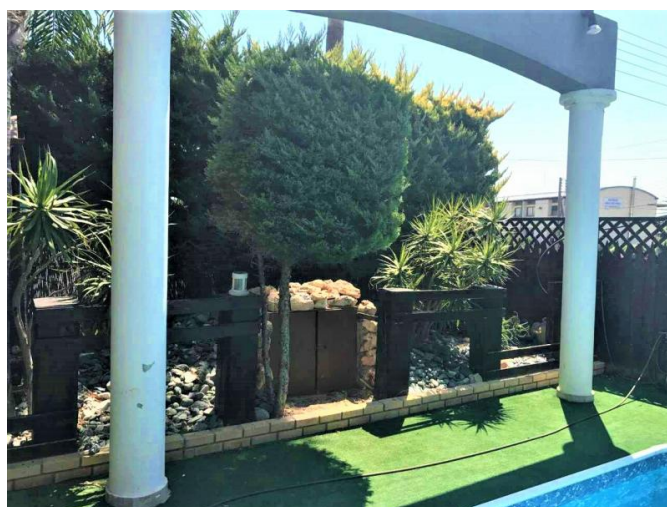

**КРАСИВАЯ ЧАСТНАЯ 5 СПАЛЬНАЯ
ВИЛЛА В РАЙОНЕ КОЛУБМИЯ,
ЛИМАССОЛ. ПЛОЩАДЬ ВИЛЛЫ 350
КВ.М....**

---

3 000 €/мес.

08.04.2026