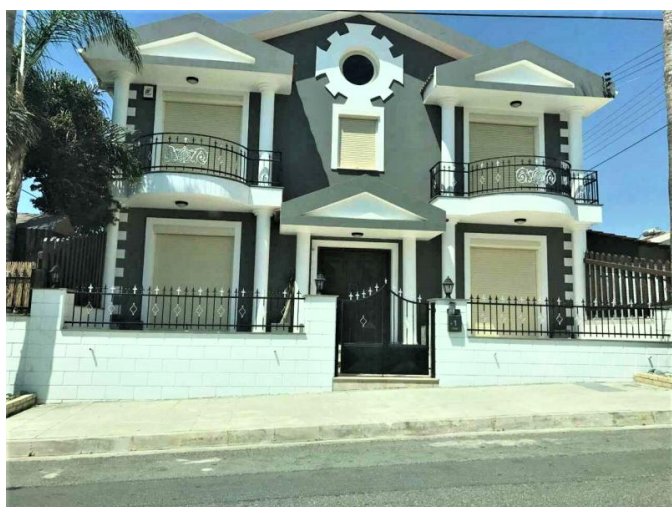

**КРАСИВАЯ ЧАСТНАЯ 5 СПАЛЬНАЯ
ВИЛЛА В РАЙОНЕ КОЛУБМИЯ,
ЛИМАССОЛ. ПЛОЩАДЬ ВИЛЛЫ 350
КВ.М....**

€ 3 000 /мес.

Код Объекта:	1107	Тип:	Долгосрочная аренда - House/Villa
Местоположение:	Лимассол - КОЛУМБИЯ	Площадь:	350 м ²
Участок:	600 м ²	Спальни:	4
Ванные:	4+	Этажность:	2
Расстояние до моря:	1.1 км	Расстояние до аэропорта:	60 км

Описание:

КРАСИВАЯ ЧАСТНАЯ 5 СПАЛЬНАЯ ВИЛЛА В РАЙОНЕ КОЛУБМИЯ, ЛИМАССОЛ. ПЛОЩАДЬ ВИЛЛЫ 350 КВ.М. НА УЧАСТКЕ 600 КВ.М.

Эта уютная вилла спроектирована с учетом местоположения, предлагая проживающим возможность создания дома с учетом личных потребностей и вкуса. Материалы и отделка были тщательно подобраны для создания теплого современного дома. На первом этаже расположены просторная гостиная / столовая, современная кухня со всей необходимой бытовой техникой, гостевой туалет, окна с двойным стеклопакетом, кондиционеры, центральное отопление. Рядом с кухней есть еще одна небольшая спальня с собственной ванной комнатой, достаточной для проживания помощника по дому. Патио двери открываются в прекрасный сад с частным бассейном. На втором этаже имеются 4 спальни, главная ванная комната, полная ванная комната с джакузи, офис и прачечная. Вилла огорожена для полной уединенности, вокруг раскинулись ландшафтные сады.

Стоимость аренды составляет 4000 евро с предоплатой минимум 6 месяцев плюс 1 депозит.

**КРАСИВАЯ ЧАСТНАЯ 5 СПАЛЬНАЯ
ВИЛЛА В РАЙОНЕ КОЛУБМИЯ,
ЛИМАССОЛ. ПЛОЩАДЬ ВИЛЛЫ 350
КВ.М....**

€ 3 000 /мес.

**КРАСИВАЯ ЧАСТНАЯ 5 СПАЛЬНАЯ
ВИЛЛА В РАЙОНЕ КОЛУБМИЯ,
ЛИМАССОЛ. ПЛОЩАДЬ ВИЛЛЫ 350
КВ.М...**

€ 3 000 /мес.

**КРАСИВАЯ ЧАСТНАЯ 5 СПАЛЬНАЯ
ВИЛЛА В РАЙОНЕ КОЛУБМИЯ,
ЛИМАССОЛ. ПЛОЩАДЬ ВИЛЛЫ 350
КВ.М...**

€ 3 000 /мес.

**КРАСИВАЯ ЧАСТНАЯ 5 СПАЛЬНАЯ
ВИЛЛА В РАЙОНЕ КОЛУБМИЯ,
ЛИМАССОЛ. ПЛОЩАДЬ ВИЛЛЫ 350
КВ.М...**