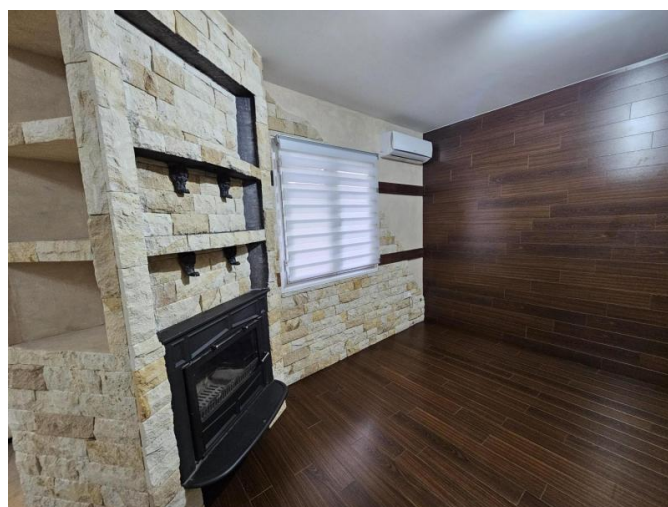

**4 СПАЛЬНАЯ ВИЛЛА С БАССЕЙНОМ В
ПЕШЕЙ ДОСТУПНОСТИ К ПЛЯЖУ В
РАЙОНЕ ПАПАСА**

---

850 000 €