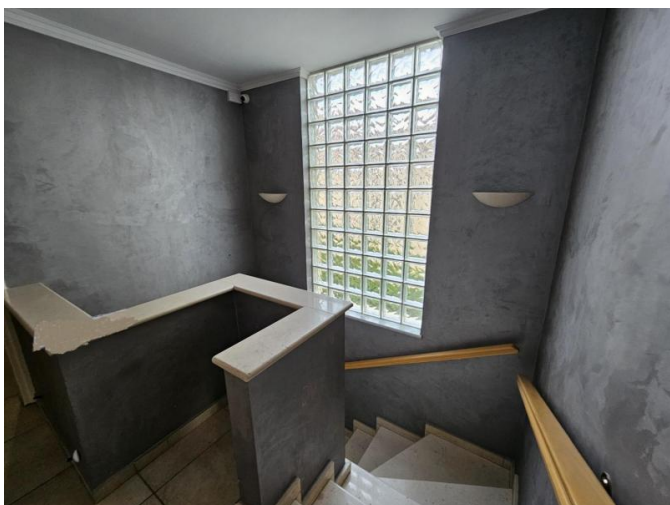

**4 СПАЛЬНАЯ ВИЛЛА С БАССЕЙНОМ В
ПЕШЕЙ ДОСТУПНОСТИ К ПЛЯЖУ В
РАЙОНЕ ПАПАСА**

---

850 000 €