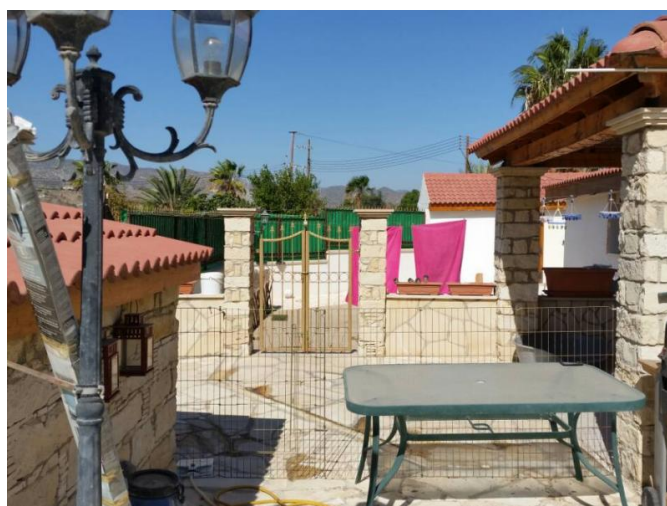

**6 СПАЛЬНЫЙ ДОМ НА ОГРОМНОМ
УЧАСТКЕ В РАЙОНЕ МОНАГРУЛИ**

€ 1 500 /мес.