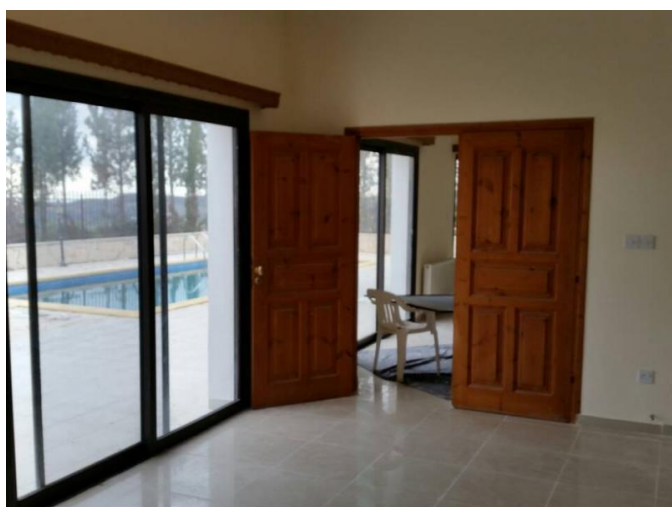

6 СПАЛЬНЫЙ ДОМ НА ОГРОМНОМ УЧАСТКЕ В РАЙОНЕ МОНАГРУЛИ

€ 1 500 /мес.