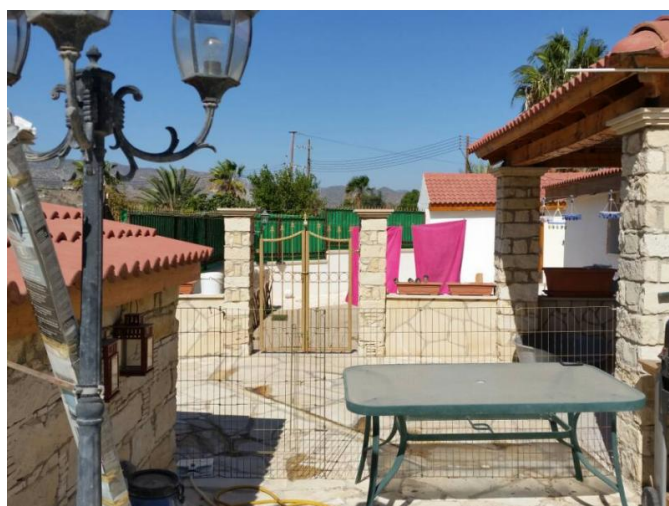

**6 СПАЛЬНЫЙ ДОМ НА ОГРОМНОМ
УЧАСТКЕ В РАЙОНЕ МОНАГРУЛИ**

€ 1 500 /мес.