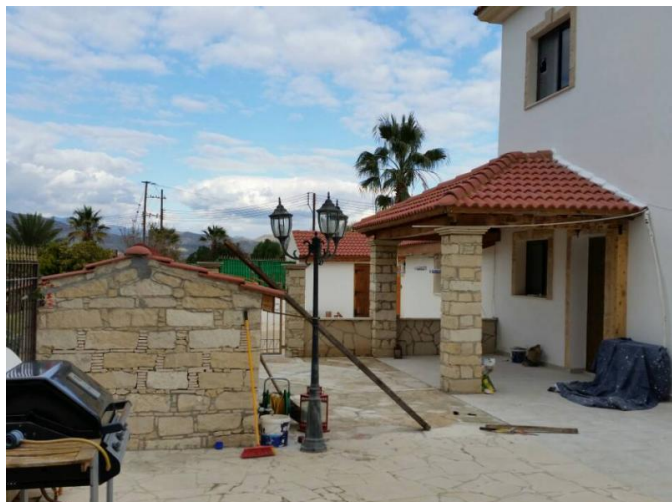

**6 СПАЛЬНЫЙ ДОМ НА ОГРОМНОМ
УЧАСТКЕ В РАЙОНЕ МОНАГРУЛИ**

€ 1 500 /мес.