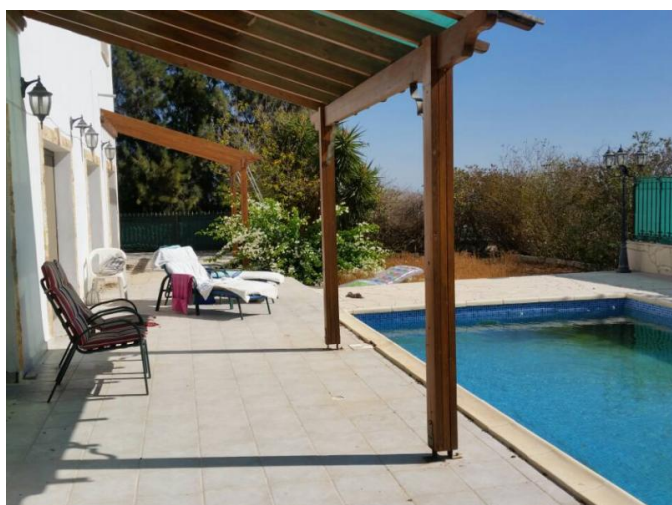

**6 СПАЛЬНЫЙ ДОМ НА ОГРОМНОМ
УЧАСТКЕ В РАЙОНЕ МОНАГРУЛИ**

€ 1 500 /мес.