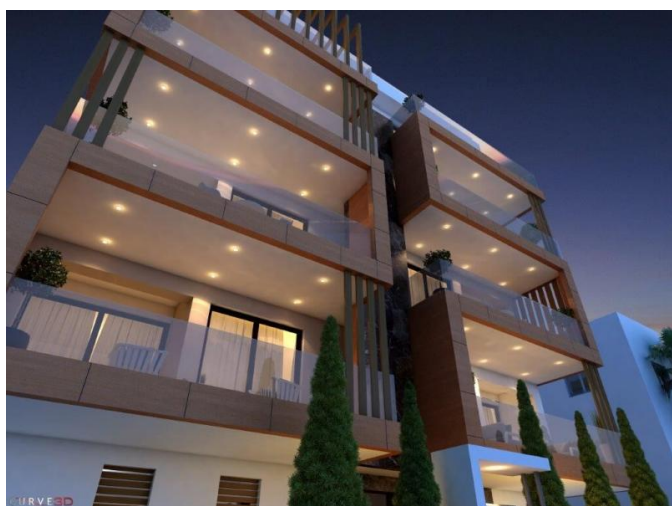

**2 BEDROOM APARTMENT IN MODERN
COMPLEX IN NEAPOLIS AREA FOR SALE**

---

376 000 € —412 000 €