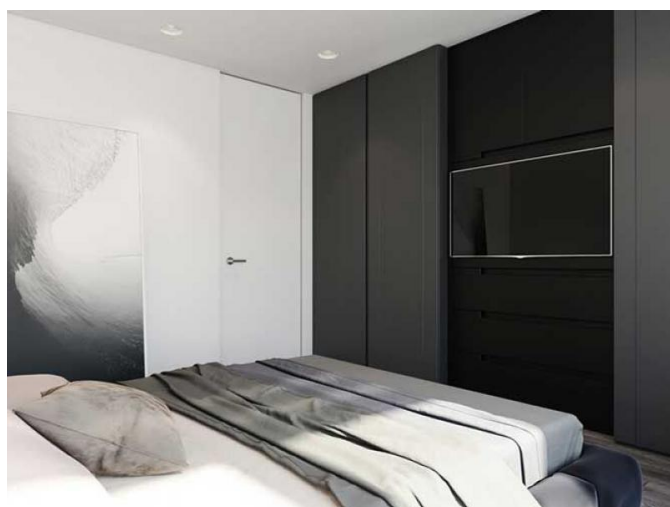

**2 BEDROOM APARTMENT IN MODERN
COMPLEX IN NEAPOLIS AREA FOR SALE**

€ 376 000 — € 412 000