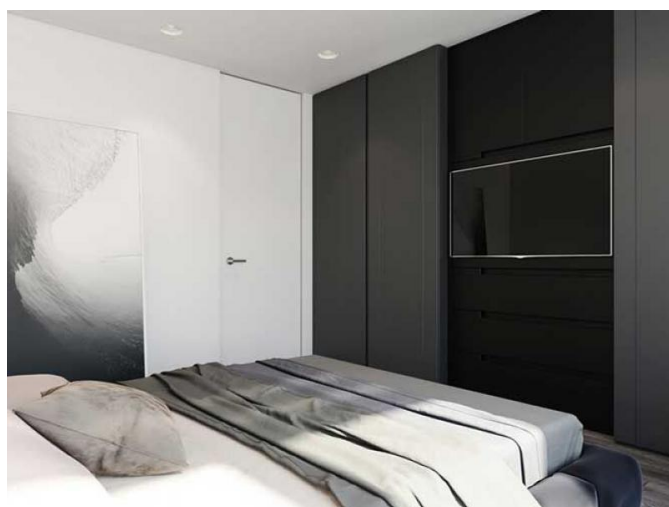

**2 BEDROOM APARTMENT IN MODERN
COMPLEX IN NEAPOLIS AREA FOR SALE**

---

376 000 € —412 000 €