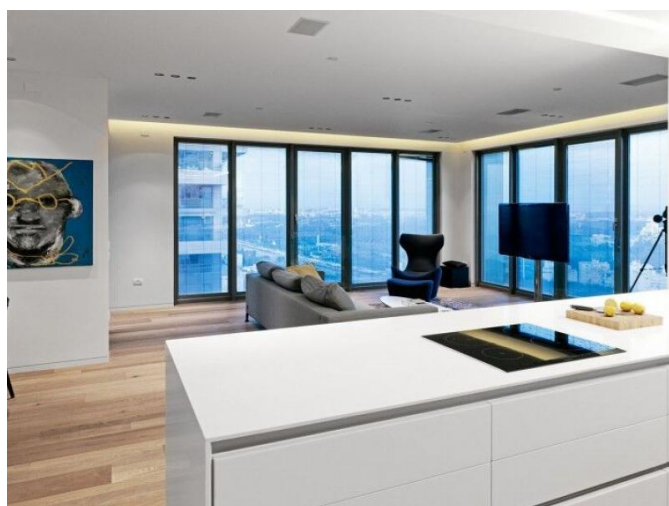

**2 BEDROOM APARTMENT IN MODERN
COMPLEX IN NEAPOLIS AREA FOR SALE**

---

376 000 € —412 000 €