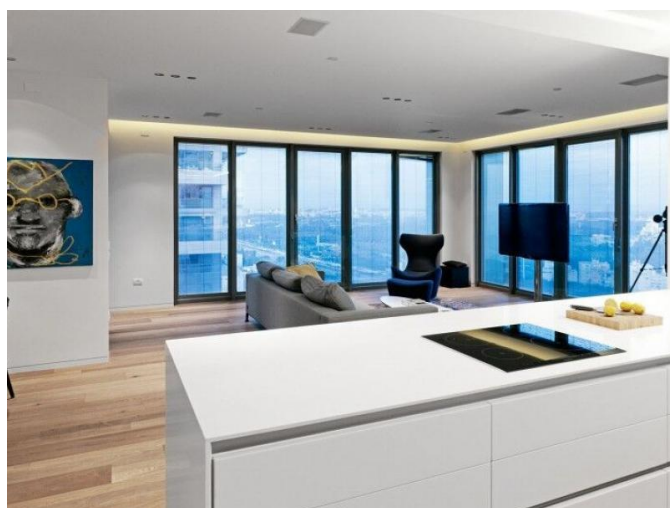

**2 BEDROOM APARTMENT IN MODERN
COMPLEX IN NEAPOLIS AREA FOR SALE**

€ 376 000 — € 412 000