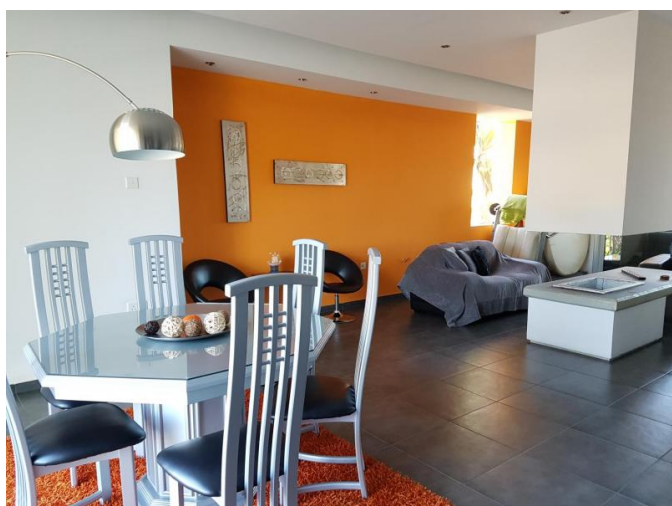

СОВРЕМЕННЫЙ И ПРОСТОРНЫЙ 4 СПАЛЬНЫЙ ДОМ С ЛЕГКИМ ДОСТУПОМ К ХАЙВЕЮ

---

2 000 €/мес.