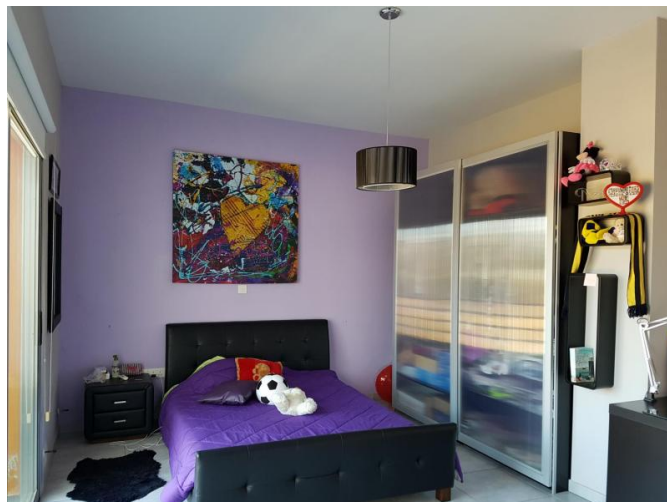

СОВРЕМЕННЫЙ И ПРОСТОРНЫЙ 4 СПАЛЬНЫЙ ДОМ С ЛЕГКИМ ДОСТУПОМ К ХАЙВЕЮ

---

2 000 €/мес.