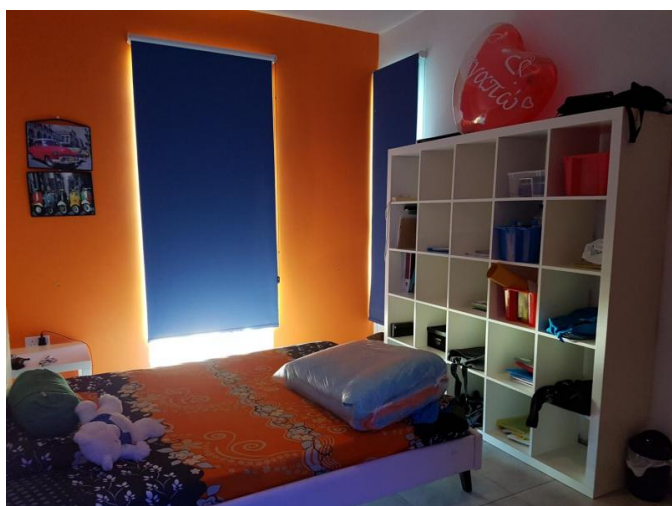

СОВРЕМЕННЫЙ И ПРОСТОРНЫЙ 4 СПАЛЬНЫЙ ДОМ С ЛЕГКИМ ДОСТУПОМ К ХАЙВЕЮ

---

2 000 €/мес.