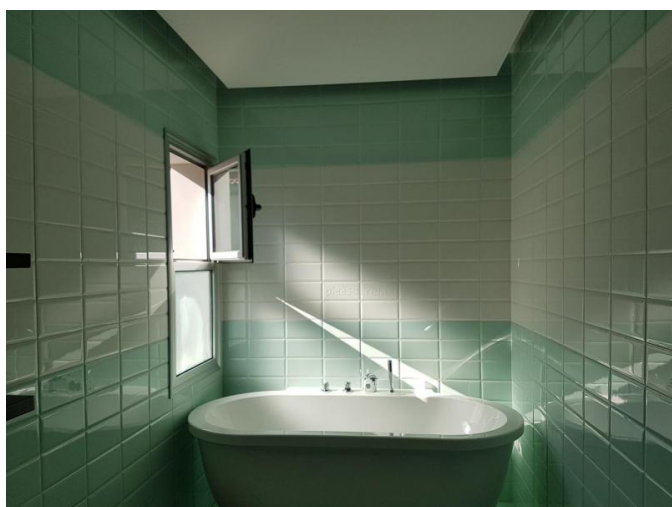

СОВРЕМЕННЫЙ И ПРОСТОРНЫЙ 4 СПАЛЬНЫЙ ДОМ С ЛЕГКИМ ДОСТУПОМ К ХАЙВЕЮ

---

2 000 €/мес.