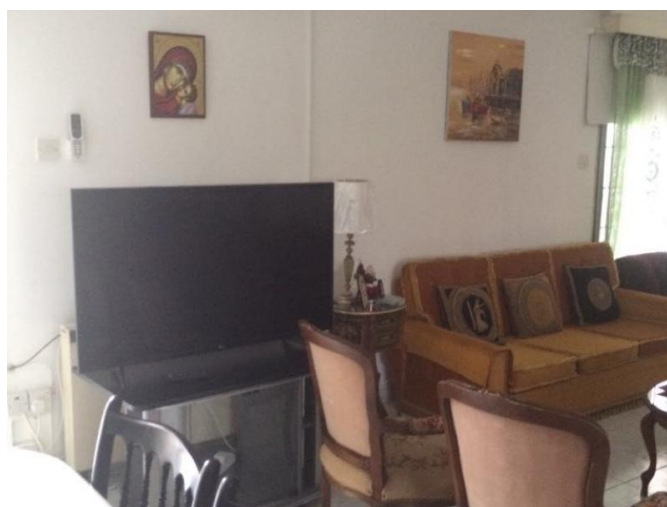

**ДВУХКОМНАТНЫЙ ОТДЕЛЕННЫЙ ДОМ С
МЕБЛИРОВКОЙ С БОЛЬШОЙ ВЕРАНДОЙ
И ДВОРОМ В АРЕНДУ В ЦЕНТРЕ**

---

1 200 €/мес.

09.04.2026