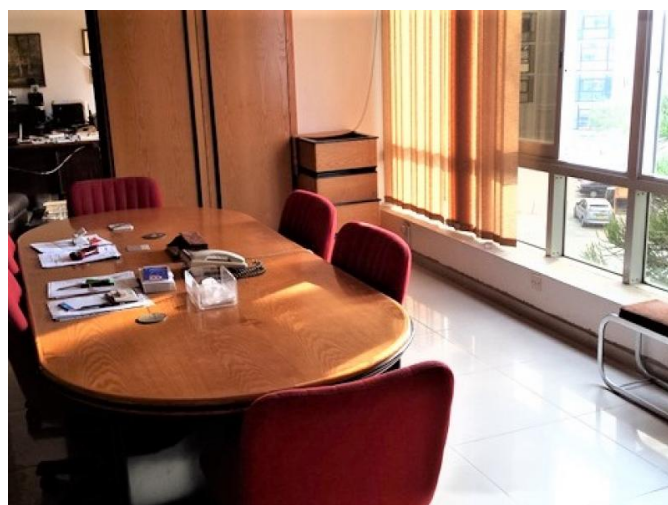

**ПЕРЕПРОДАЖА РОСКОШНОГО
ПОЛНОСТЬЮ МЕБЛИРОВАННОГО 6
КОМНАТНОГО ОФИСА В ЛИМАССОЛЕ**

700 000 €

Код Объекта:	1238	Тип:	Продажа - Офис
Местоположение:	Лимассол - АЙЯ ЗОНИ	Площадь:	220 м ²
Этаж:	3	Этажность:	6
Статус:	Вторичный Рынок	НДС:	NO

Особенности недвижимости:

Парковка - Крытая Телефонная линия С мебелью Кладовая
Двойное остекление

Описание:

Перепродажа роскошного полностью меблированного 6 комнатного офиса в Лимассоле.

Продается полностью Меблированный просторный роскошный офис. Он расположен в престижном районе, всего в нескольких шагах от суда Лимассола, проспекта Макариос, Marks & Spenser. Он состоит из 6 комнат (четыре офиса, конференц-зал и архив) и очень большой приемной с красивыми деревянными крытыми стенами, которая вмещает 4 стола и много коммунальных услуг, а также 2 ванные комнаты и 1 мини-кухня. Он полностью меблирован классической деревянной офисной мебелью, которая находится в отличном состоянии. В офисе есть несколько кондиционеров, полное подключение к сети Интернет, телефонная и телевизионная антенны в каждой комнате. Парковочное место. Имеется титул. Без НДС.

**ПЕРЕПРОДАЖА РОСКОШНОГО
ПОЛНОСТЬЮ МЕБЛИРОВАННОГО 6
КОМНАТНОГО ОФИСА В ЛИМАССОЛЕ**

700 000 €

**ПЕРЕПРОДАЖА РОСКОШНОГО
ПОЛНОСТЬЮ МЕБЛИРОВАННОГО 6
КОМНАТНОГО ОФИСА В ЛИМАССОЛЕ**

700 000 €

**ПЕРЕПРОДАЖА РОСКОШНОГО
ПОЛНОСТЬЮ МЕБЛИРОВАННОГО 6
КОМНАТНОГО ОФИСА В ЛИМАССОЛЕ**