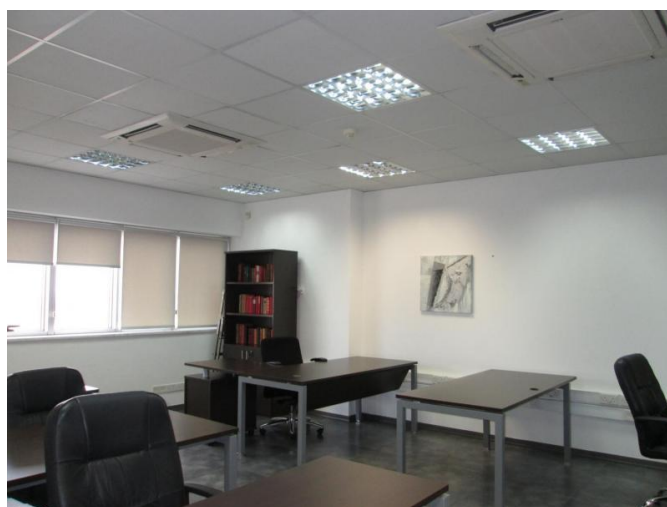

**СОВРЕМЕННЫЙ ОФИС ПЛОЩАДЬЮ 310
КВ.М. В АРЕНДУ В РАЙОНЕ МЕСА
ГЕТОНИЯ**

€ 3 300 /мес.