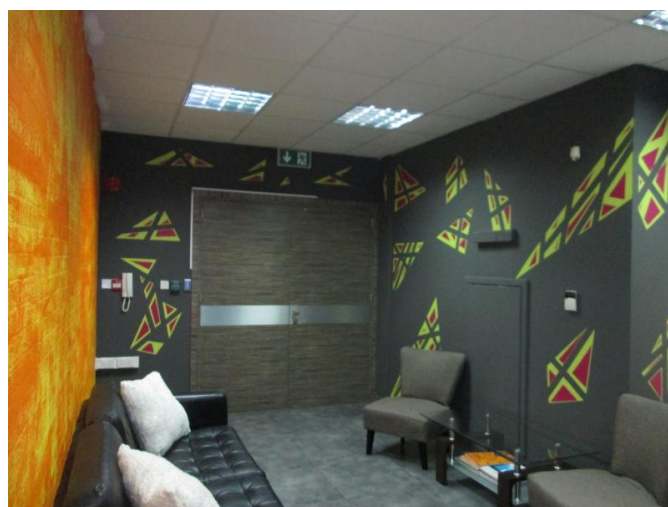

**СОВРЕМЕННЫЙ ОФИС ПЛОЩАДЬЮ 310
КВ.М. В АРЕНДУ В РАЙОНЕ МЕСА
ГЕТОНИЯ**

€ 3 300 /мес.