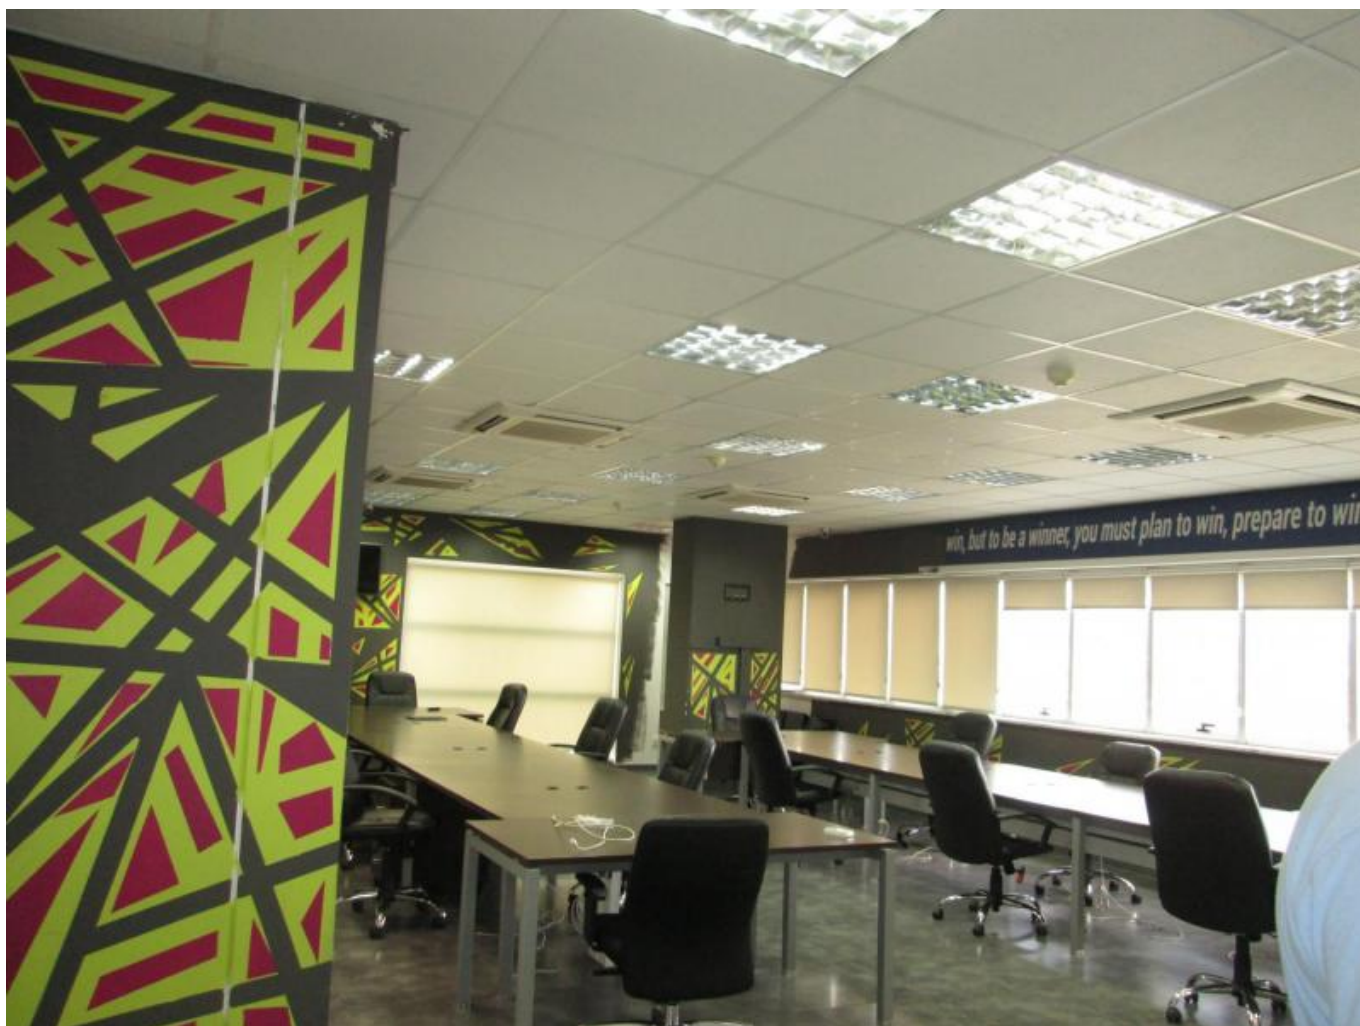

**СОВРЕМЕННЫЙ ОФИС ПЛОЩАДЬЮ 310
КВ.М. В АРЕНДУ В РАЙОНЕ МЕСА
ГЕТОНИЯ**

€ 3 300 /мес.