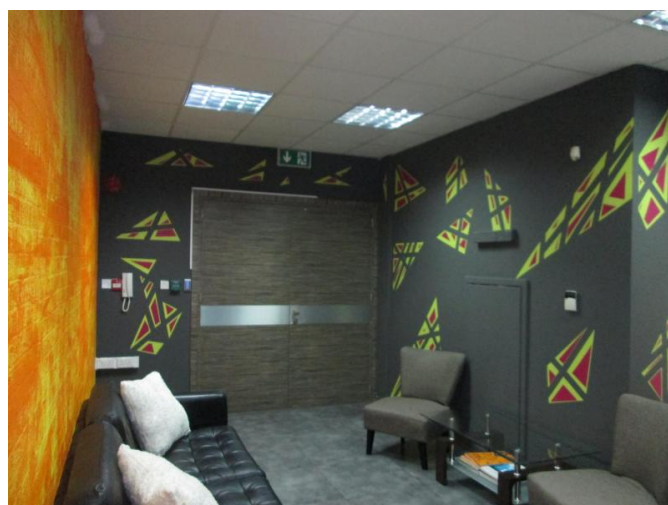

**СОВРЕМЕННЫЙ ОФИС ПЛОЩАДЬЮ 310
КВ.М. В АРЕНДУ В РАЙОНЕ МЕСА
ГЕТОНИЯ**

---

3 300 €/мес.

27.04.2026