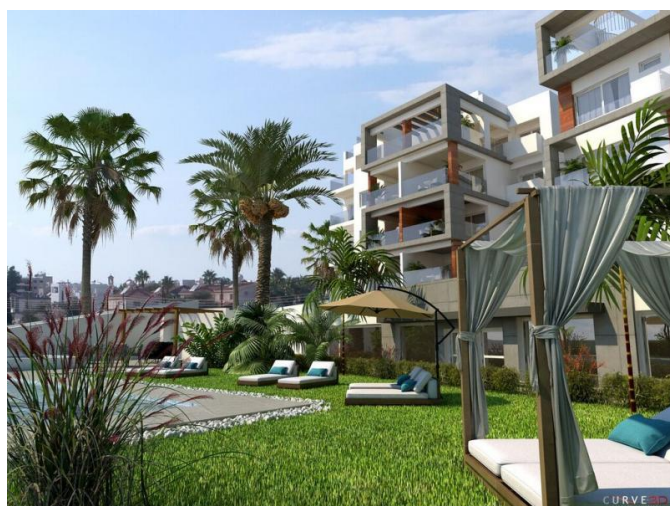

1 СПАЛЬНАЯ КВАРТИРА В НОВОМ ЖИЛОМ КОМПЛЕКСЕ В РАЙОНЕ КОЛУМБИЯ

208 000 € — 248 000 €