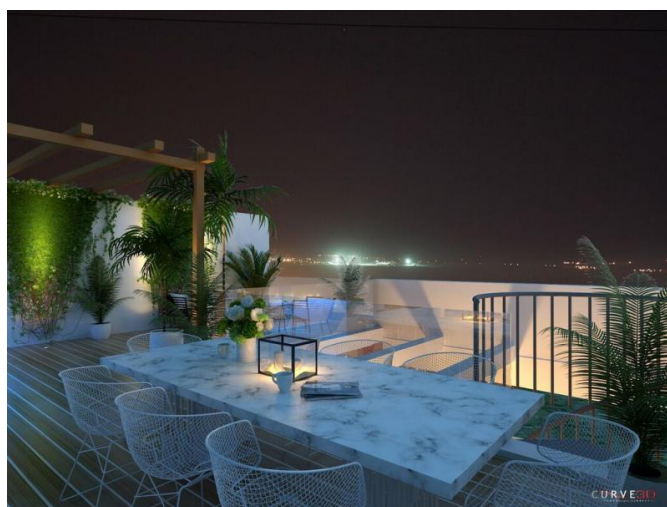

1 СПАЛЬНАЯ КВАРТИРА В НОВОМ ЖИЛОМ КОМПЛЕКСЕ В РАЙОНЕ КОЛУМБИЯ

208 000 € — 248 000 €