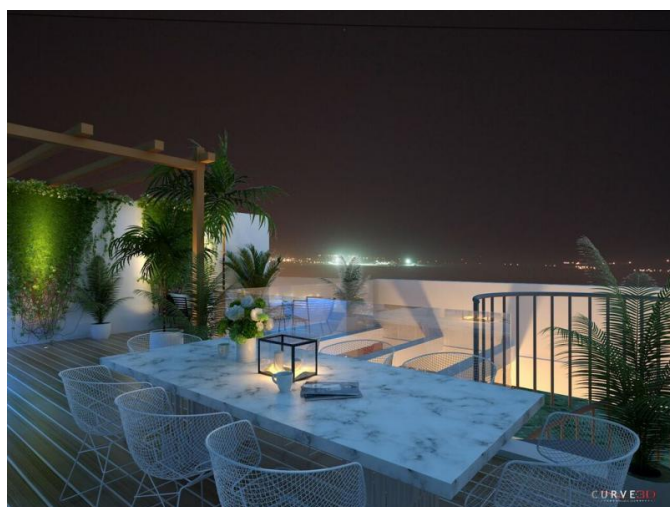

1 СПАЛЬНАЯ КВАРТИРА В НОВОМ ЖИЛОМ КОМПЛЕКСЕ В РАЙОНЕ КОЛУМБИЯ

€ 208 000 — € 248 000