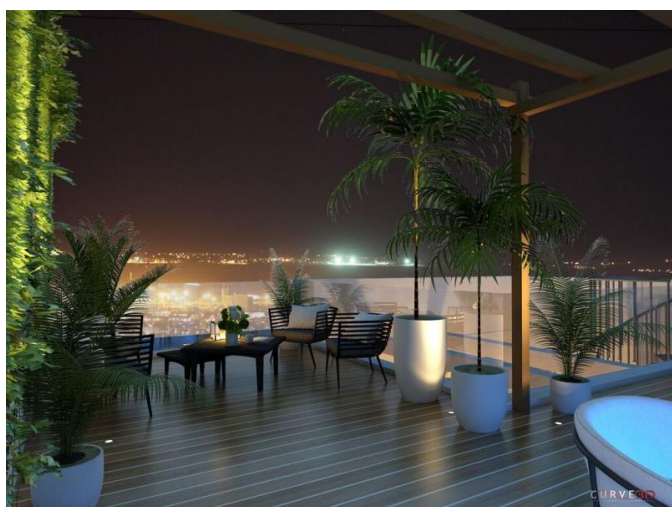

1 СПАЛЬНАЯ КВАРТИРА В НОВОМ ЖИЛОМ КОМПЛЕКСЕ В РАЙОНЕ КОЛУМБИЯ

208 000 € — 248 000 €