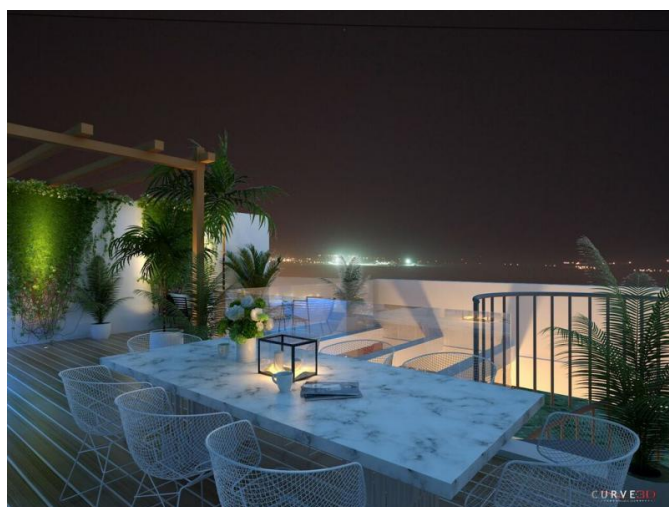

1 СПАЛЬНАЯ КВАРТИРА В НОВОМ ЖИЛОМ КОМПЛЕКСЕ В РАЙОНЕ КОЛУМБИЯ

208 000 € — 248 000 €