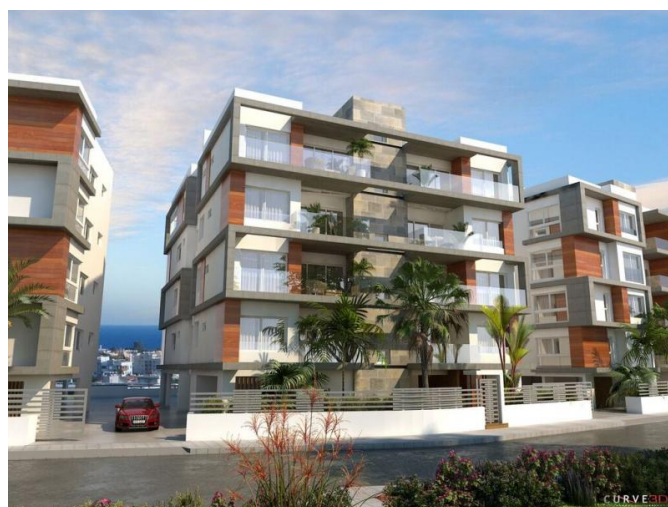

**3 СПАЛЬНАЯ КВАРТИРА В НОВОМ
ЖИЛОМ КОМПЛЕКСЕ В РАЙОНЕ
КОЛУМБИЯ**

€ 464 000 — € 508 000