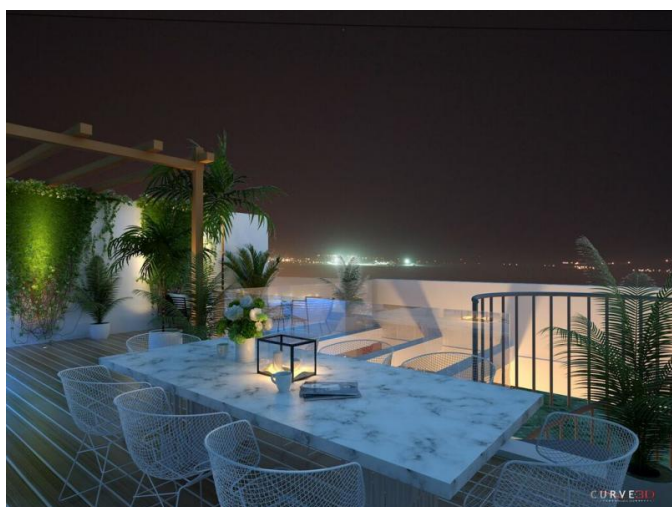

3 СПАЛЬНАЯ КВАРТИРА В НОВОМ ЖИЛОМ КОМПЛЕКСЕ В РАЙОНЕ КОЛУМБИЯ

€ 464 000 — € 508 000