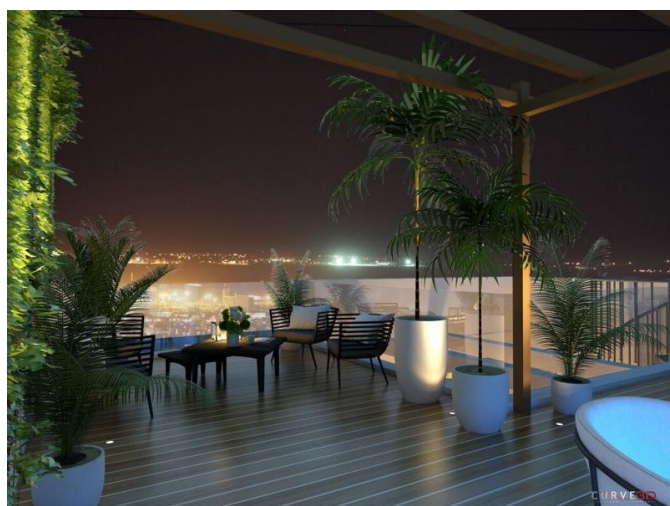

3 СПАЛЬНАЯ КВАРТИРА В НОВОМ ЖИЛОМ КОМПЛЕКСЕ В РАЙОНЕ КОЛУМБИЯ

€ 464 000 — € 508 000