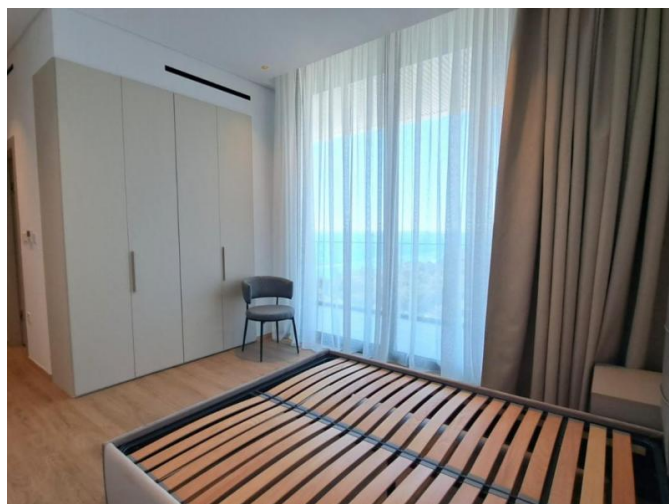

**СОВЕРШЕННО НОВАЯ КВАРТИРА
ПРЕМИУМ-КЛАССА С 2 СПАЛЬНЯМИ В
РОСКОШНОМ НЕБОСКРЕБЕ НА БЕРЕГУ...**

€ 6 500 /мес.