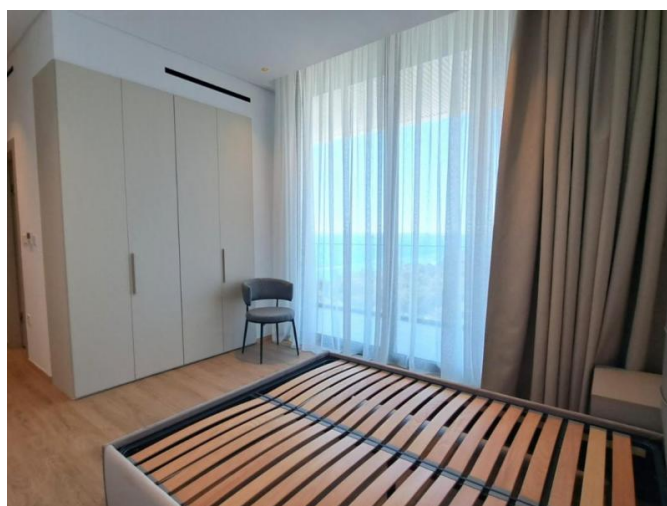

**СОВЕРШЕННО НОВАЯ КВАРТИРА
ПРЕМИУМ-КЛАССА С 2 СПАЛЬНЯМИ В
РОСКОШНОМ НЕБОСКРЕБЕ НА БЕРЕГУ...**

€ 6 500 /мес.