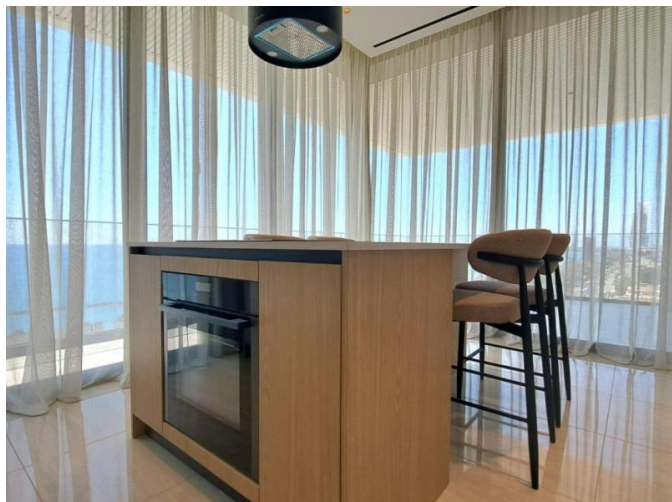

**СОВЕРШЕННО НОВАЯ КВАРТИРА
ПРЕМИУМ-КЛАССА С 2 СПАЛЬНЯМИ В
РОСКОШНОМ НЕБОСКРЕБЕ НА БЕРЕГУ...**

€ 6 500 /мес.