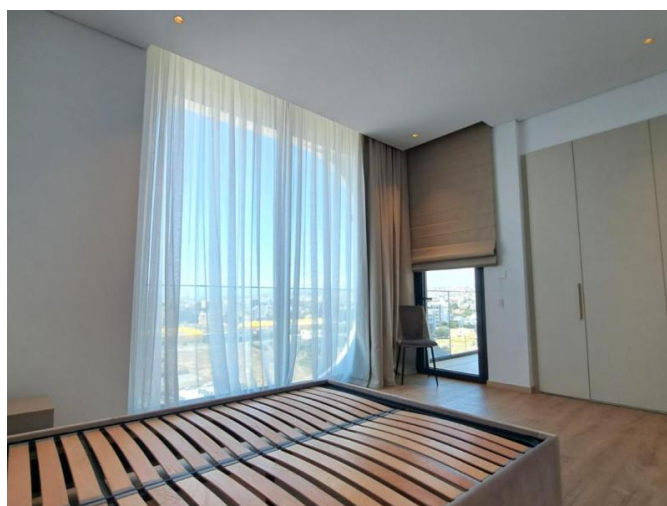

**СОВЕРШЕННО НОВАЯ КВАРТИРА
ПРЕМИУМ-КЛАССА С 2 СПАЛЬНЯМИ В
РОСКОШНОМ НЕБОСКРЕБЕ НА БЕРЕГУ...**

€ 6 500 /мес.