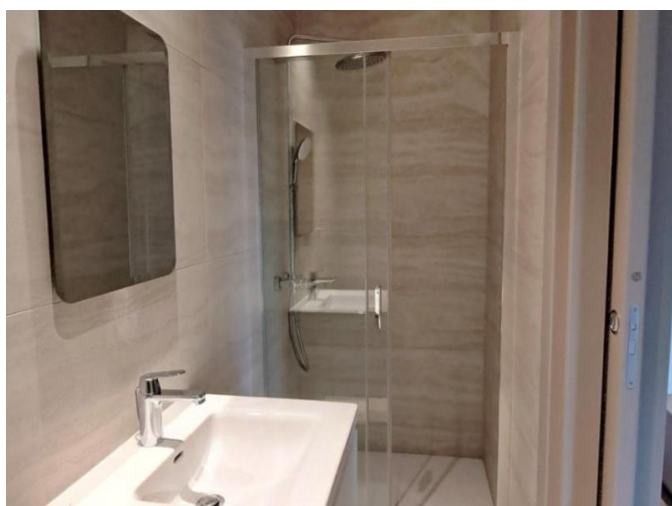

**СОВЕРШЕННО НОВАЯ КВАРТИРА
ПРЕМИУМ-КЛАССА С 2 СПАЛЬНЯМИ В
РОСКОШНОМ НЕБОСКРЕБЕ НА БЕРЕГУ...**

€ 6 500 /мес.