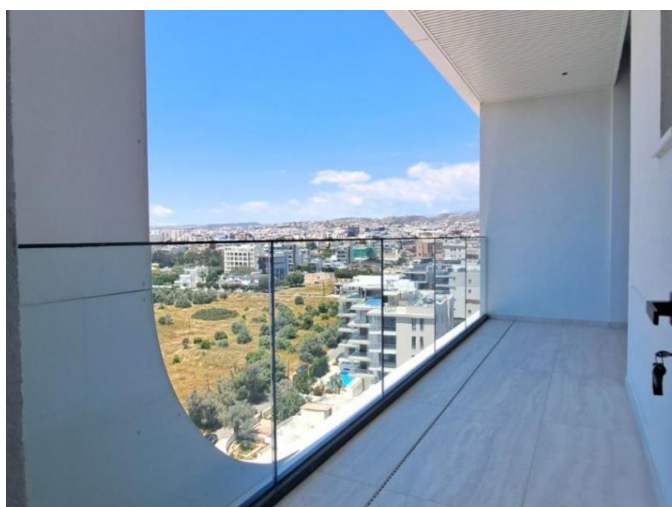

**СОВЕРШЕННО НОВАЯ КВАРТИРА
ПРЕМИУМ-КЛАССА С 2 СПАЛЬНЯМИ В
РОСКОШНОМ НЕБОСКРЕБЕ НА БЕРЕГУ...**

€ 6 500 /мес.