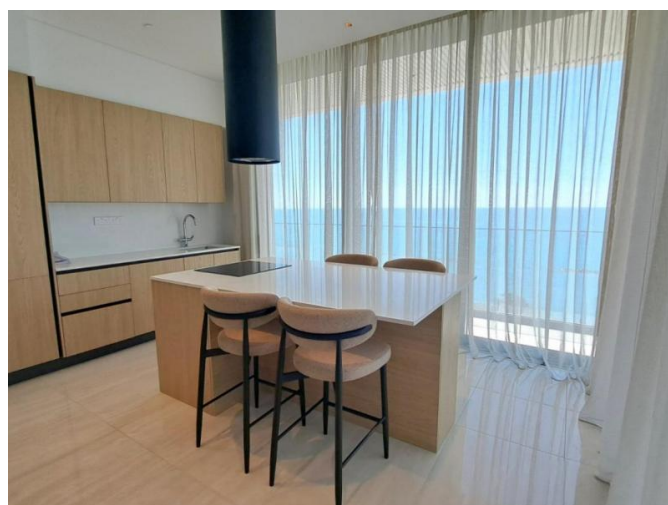

**СОВЕРШЕННО НОВАЯ КВАРТИРА
ПРЕМИУМ-КЛАССА С 2 СПАЛЬНЯМИ В
РОСКОШНОМ НЕБОСКРЕБЕ НА БЕРЕГУ...**

€ 6 500 /мес.

12.07.2026