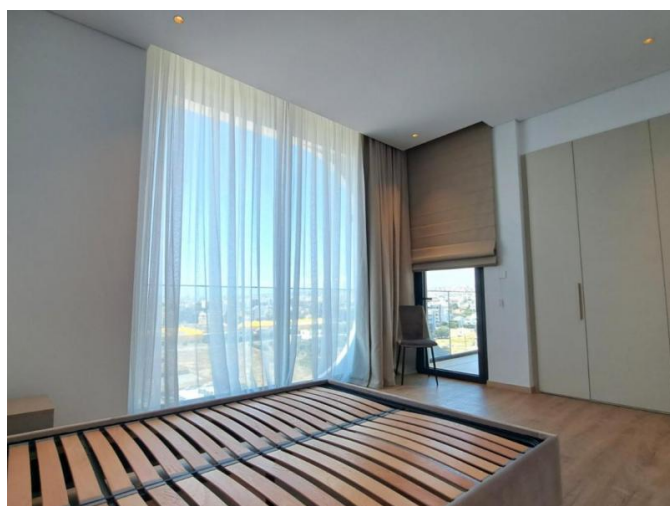

**СОВЕРШЕННО НОВАЯ КВАРТИРА
ПРЕМИУМ-КЛАССА С 2 СПАЛЬНЯМИ В
РОСКОШНОМ НЕБОСКРЕБЕ НА БЕРЕГУ...**

€ 6 500 /мес.