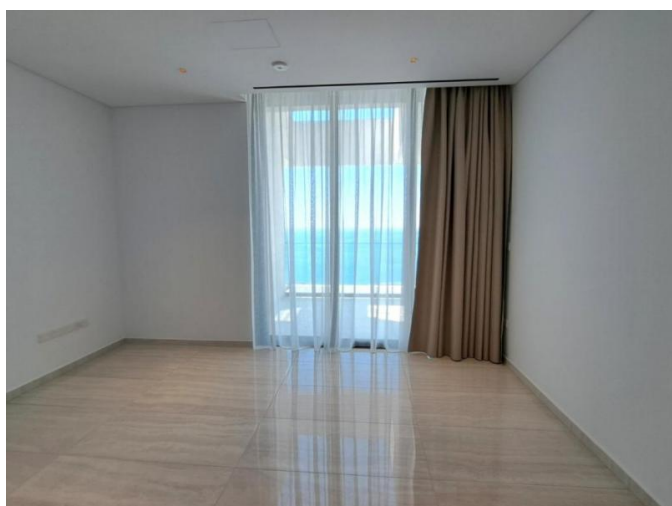

**РОСКОШНЫЕ НОВЫЕ АПАРТАМЕНТЫ С
1 СПАЛЬНЕЙ НА БЕРЕГУ МОРЯ В
ПРИБРЕЖНОМ НЕБОСКРЕБЕ**

€ 4 000 /мес.