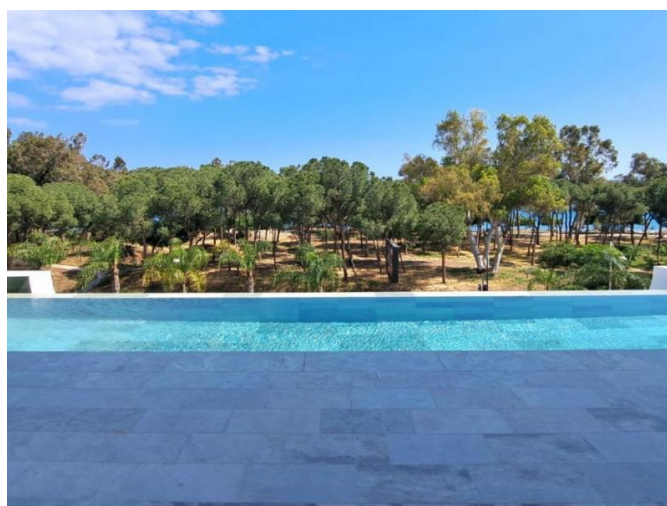

**РОСКОШНЫЕ НОВЫЕ АПАРТАМЕНТЫ С
1 СПАЛЬНЕЙ НА БЕРЕГУ МОРЯ В
ПРИБРЕЖНОМ НЕБОСКРЕБЕ**

€ 4 000 /мес.