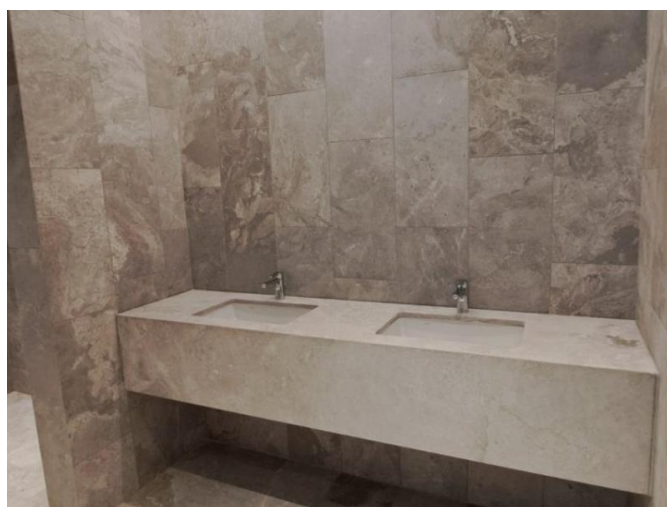

**РОСКОШНЫЕ НОВЫЕ АПАРТАМЕНТЫ С
1 СПАЛЬНЕЙ НА БЕРЕГУ МОРЯ В
ПРИБРЕЖНОМ НЕБОСКРЕБЕ**

€ 4 000 /мес.