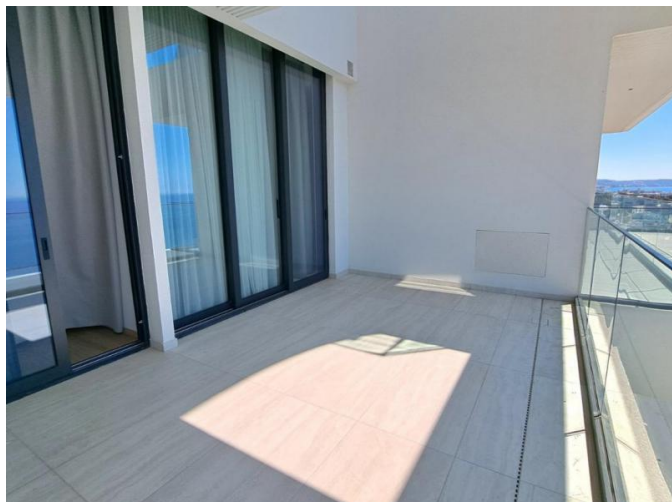

**РОСКОШНЫЕ НОВЫЕ АПАРТАМЕНТЫ С
1 СПАЛЬНЕЙ НА БЕРЕГУ МОРЯ В
ПРИБРЕЖНОМ НЕБОСКРЕБЕ**

€ 4 000 /мес.