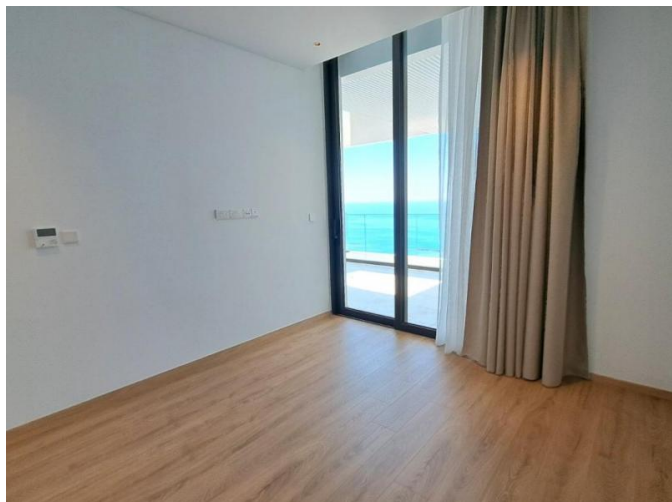

**РОСКОШНЫЕ НОВЫЕ АПАРТАМЕНТЫ С
1 СПАЛЬНЕЙ НА БЕРЕГУ МОРЯ В
ПРИБРЕЖНОМ НЕБОСКРЕБЕ**

€ 4 000 /мес.