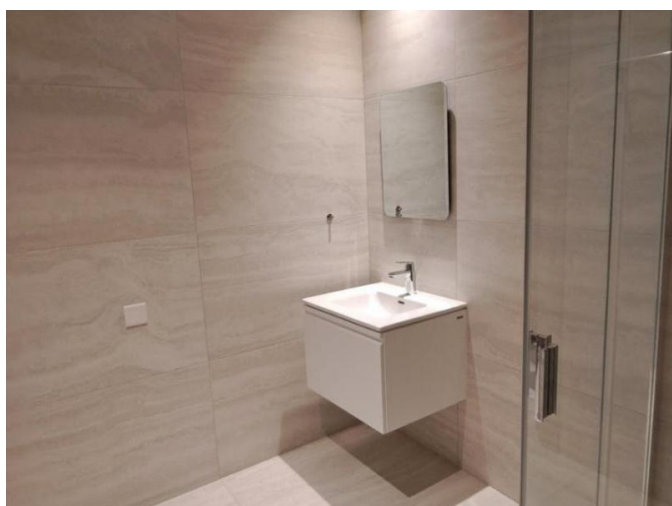

**РОСКОШНЫЕ НОВЫЕ АПАРТАМЕНТЫ С
1 СПАЛЬНОЙ НА БЕРЕГУ МОРЯ В
ПРИБРЕЖНОМ НЕБОСКРЕБЕ**

€ 4 000 /мес.