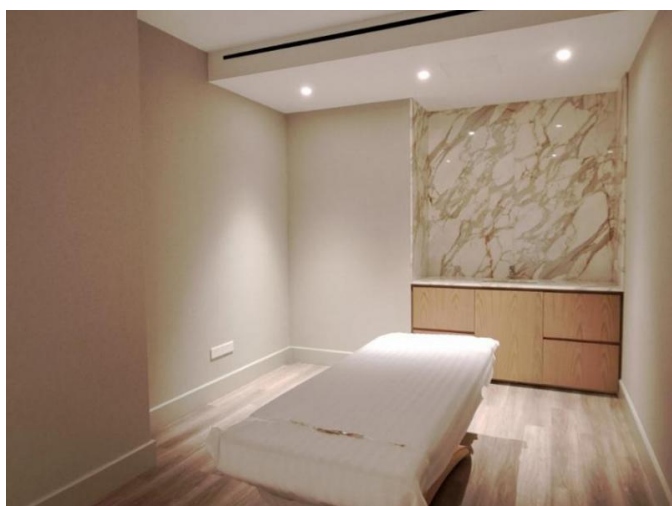

**РОСКОШНЫЕ НОВЫЕ АПАРТАМЕНТЫ С
1 СПАЛЬНЕЙ НА БЕРЕГУ МОРЯ В
ПРИБРЕЖНОМ НЕБОСКРЕБЕ**

€ 4 000 /мес.