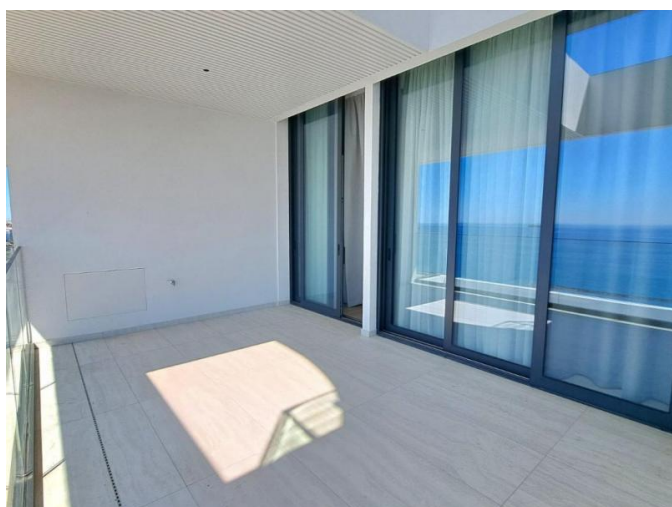

**РОСКОШНЫЕ НОВЫЕ АПАРТАМЕНТЫ С
1 СПАЛЬНЕЙ НА БЕРЕГУ МОРЯ В
ПРИБРЕЖНОМ НЕБОСКРЕБЕ**

€ 4 000 /мес.

01.06.2026