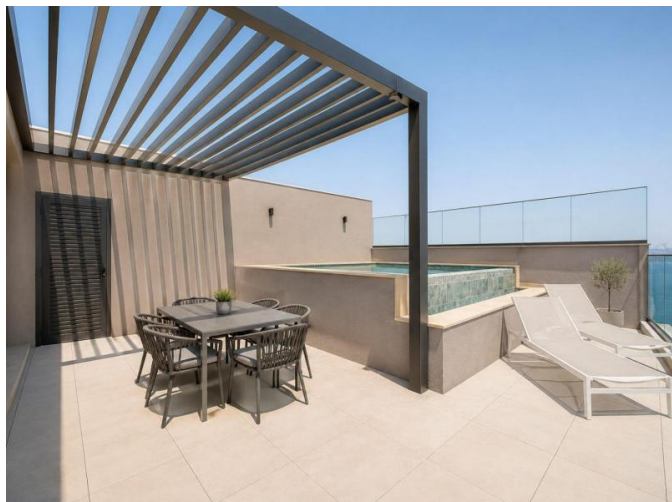

**РОСКОШНЫЙ ПЕНТХАУС С 4
СПАЛЬНЯМИ И ЧАСТНЫМ БАССЕЙНОМ
НА КРЫШЕ В НЕБОЛЬШОМ
СОВРЕМЕННОМ...**

€ 1 495 000