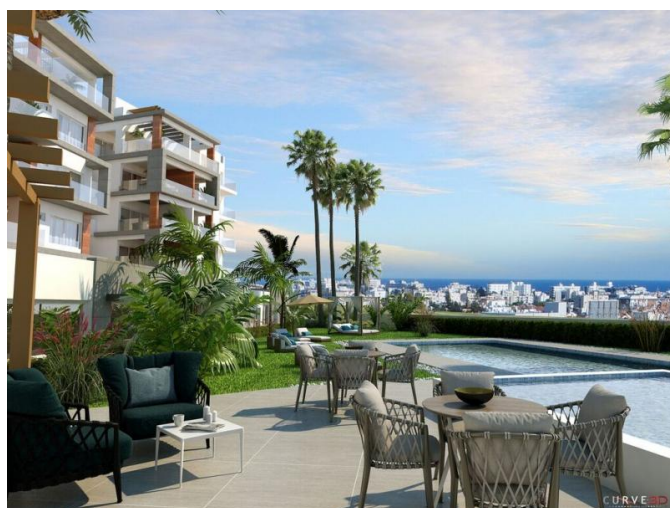

**3 СПАЛЬНЫЙ ПЕНТХАУС ДЕЛЮКС С
СОБСТВЕННЫМ БАССЕЙНОМ НА КРЫШЕ
И НЕОБЪЯТНЫМ ВИДОМ НА МОРЕ...**

€ 868 000