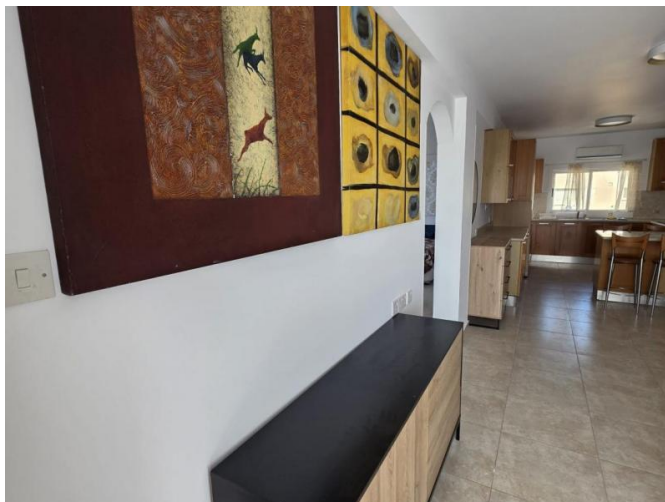

2- BEDROOM APARTMENT OPPOSITE DASSOUDI BEACH

€ 1 700 /мес.