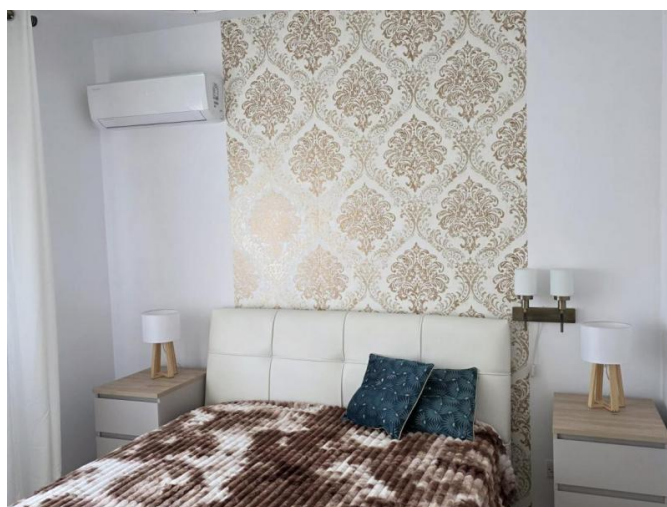

2- BEDROOM APARTMENT OPPOSITE DASSOUDI BEACH

€ 1 700 /мес.

Код Объекта:	11406	Тип:	Долгосрочная аренда - Apartment
Местоположение:	Лимассол - ПОТАМОС ГЕРМАСОЙЯ	Площадь:	70 м ²
Спальни:	2	Ванные:	1
Ремонт:	После ремонта	Этаж:	3
Этажность:	5	Расстояние до моря:	50 м
Расстояние до аэропорта:	55 км	Крытые веранды, 7 м²:	

Особенности недвижимости:

3rd Floor Apartment	Кондиционер	С мебелью	Солнечные батареи для горячей воды
Двойное остекление	Духовой шкаф	Стиральная машина	Микроволновая печь
Плита	Вытяжка	Парковка	Холодильник
Балкон			

**2- BEDROOM APARTMENT OPPOSITE
DASSOUDI BEACH**

€ 1 700 /мес.

2- BEDROOM APARTMENT OPPOSITE DASSOUDI BEACH

€ 1 700 /мес.

**2- BEDROOM APARTMENT OPPOSITE
DASSOUDI BEACH**

€ 1 700 /мес.

28.06.2026