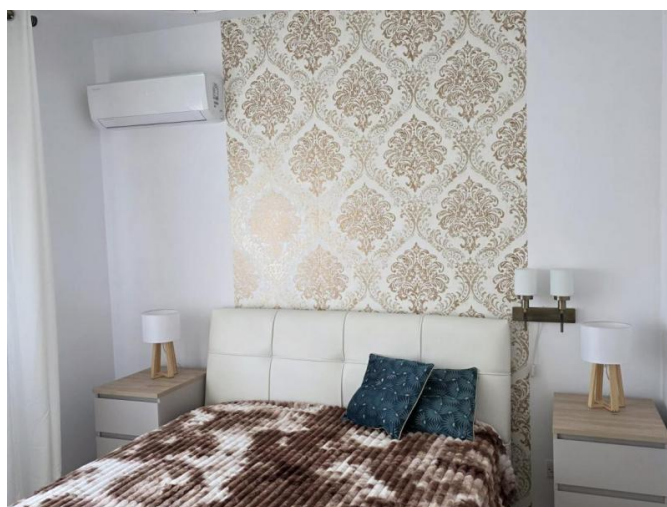

2- BEDROOM APARTMENT OPPOSITE DASSOUDI BEACH

€ 1 700 /мес.

| | | | |
|-------------------------------------|---------------------------------|---|------------------------------------|
| Код Объекта: | 11406 | Тип: | Долгосрочная аренда - Apartment |
| Местоположение: | Лимассол - ПОТАМОС ГЕРМАСОЙЯ | Площадь: | 70 м ² |
| Спальни: | 2 | Ванные: | 1 |
| Ремонт: | После ремонта | Этаж: | 3 |
| Этажность: | 5 | Расстояние до моря: | 50 м |
| Расстояние до аэропорта: | 55 км | Крытые веранды, 7 м²: | |

Особенности недвижимости:

| | | | |
|---------------------|--------------|-------------------|---------------------------------------|
| 3rd Floor Apartment | Кондиционер | С мебелью | Солнечные батареи для горячей воды |
| Двойное остекление | Духовой шкаф | Стиральная машина | Микроволновая печь |
| Плита | Вытяжка | Парковка | Холодильник |
| Балкон | | | |

**2- BEDROOM APARTMENT OPPOSITE
DASSOUDI BEACH**

€ 1 700 /мес.

2- BEDROOM APARTMENT OPPOSITE DASSOUDI BEACH

€ 1 700 /мес.

**2- BEDROOM APARTMENT OPPOSITE
DASSOUDI BEACH**

€ 1 700 /мес.

18.05.2026