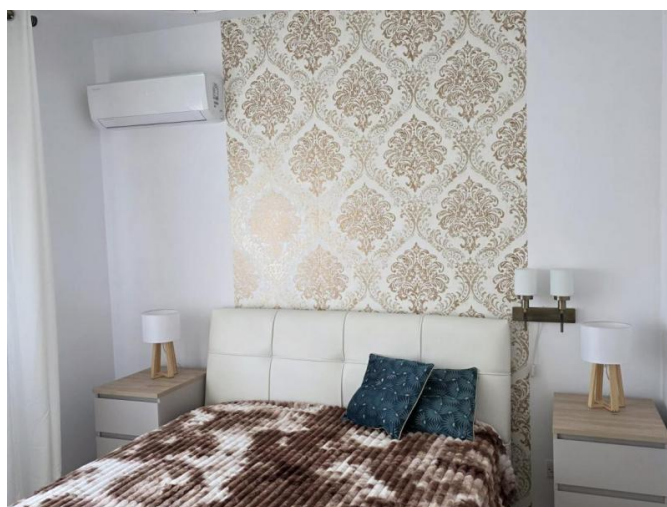

2- BEDROOM APARTMENT OPPOSITE DASSOUDI BEACH

€ 1 700 /мес.

Код Объекта:	11406	Тип:	Долгосрочная аренда - Apartment
Местоположение:	Лимассол - ПОТАМОС ГЕРМАСОЙЯ	Площадь:	70 м ²
Спальни:	2	Ванные:	1
Ремонт:	После ремонта	Этаж:	3
Этажность:	5	Расстояние до моря:	50 м
Расстояние до аэропорта:	55 км	Крытые веранды, 7 м²:	

Особенности недвижимости:

3rd Floor Apartment	Кондиционер	С мебелью	Солнечные батареи для горячей воды
Двойное остекление	Духовой шкаф	Стиральная машина	Микроволновая печь
Плита	Вытяжка	Парковка	Холодильник
Балкон			

**2- BEDROOM APARTMENT OPPOSITE
DASSOUDI BEACH**

€ 1 700 /мес.

2- BEDROOM APARTMENT OPPOSITE DASSOUDI BEACH

€ 1 700 /мес.

**2- BEDROOM APARTMENT OPPOSITE
DASSOUDI BEACH**

€ 1 700 /мес.

07.06.2026