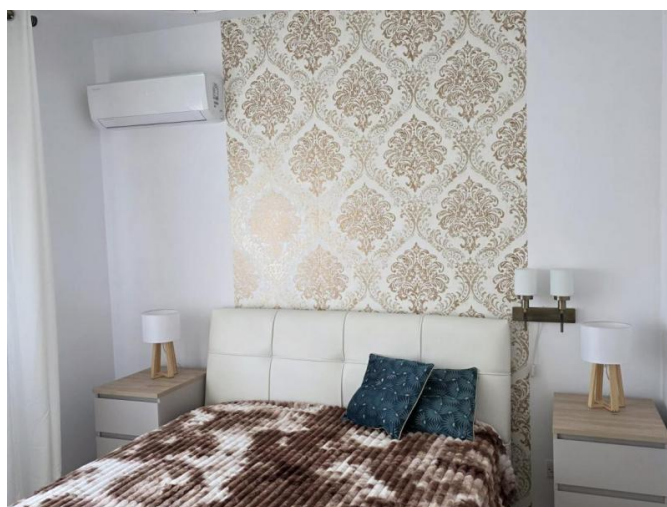

2- BEDROOM APARTMENT OPPOSITE DASSOUDI BEACH

€ 1 700 /мес.

Код Объекта:	11406	Тип:	Долгосрочная аренда - Apartment
Местоположение:	Лимассол - ПОТАМОС ГЕРМАСОЙЯ	Площадь:	70 м ²
Спальни:	2	Ванные:	1
Ремонт:	После ремонта	Этаж:	3
Этажность:	5	Расстояние до моря:	50 м
Расстояние до аэропорта:	55 км	Крытые веранды, 7 м²:	

Особенности недвижимости:

3rd Floor Apartment	Кондиционер	С мебелью	Солнечные батареи для горячей воды
Двойное остекление	Духовой шкаф	Стиральная машина	Микроволновая печь
Плита	Вытяжка	Парковка	Холодильник
Балкон			

**2- BEDROOM APARTMENT OPPOSITE
DASSOUDI BEACH**

€ 1 700 /мес.

2- BEDROOM APARTMENT OPPOSITE DASSOUDI BEACH

€ 1 700 /мес.

**2- BEDROOM APARTMENT OPPOSITE
DASSOUDI BEACH**

€ 1 700 /мес.