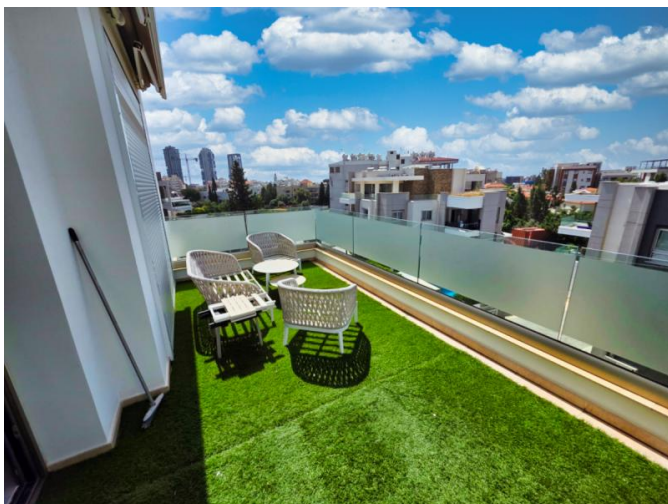

**ЭЛЕГАНТНЫЙ ПЕНТХАУС С 3+1
СПАЛЬНЯМИ И ПРОСТОРНЫМИ
ВЕРАНДАМИ В ПРЕСТИЖНОМ РАЙОНЕ
ЛИМАССОЛА**

€ 950 000

дачи или высококачественной инвестиции в Лимассоле.

Запишитесь на просмотр уже сегодня!

28.06.2026