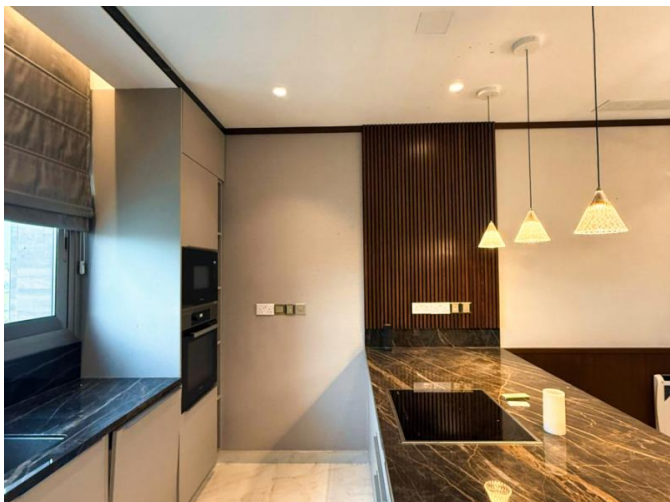

**ЭЛЕГАНТНЫЙ ПЕНТХАУС С 3+1
СПАЛЬНЯМИ И ПРОСТОРНЫМИ
ВЕРАНДАМИ В ПРЕСТИЖНОМ РАЙОНЕ
ЛИМАССОЛА**

€ 950 000