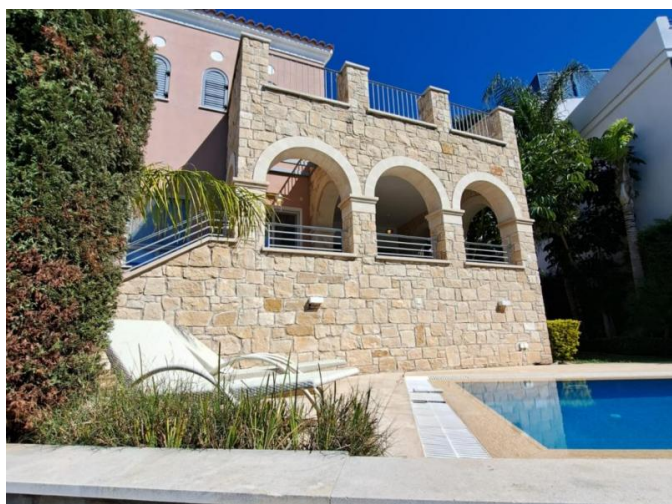

**ЭКСКЛЮЗИВНАЯ ВИЛЛА С 4
СПАЛЬНЯМИ НА БЕРЕГУ МОРЯ НА
ЧАСТНОМ ОСТРОВЕ С БАССЕЙНОМ И...**

€ 15 000 /мес.

Эксклюзивное расположение на частном острове
Ежемесячная арендная плата: 15 000 евро

01.07.2026