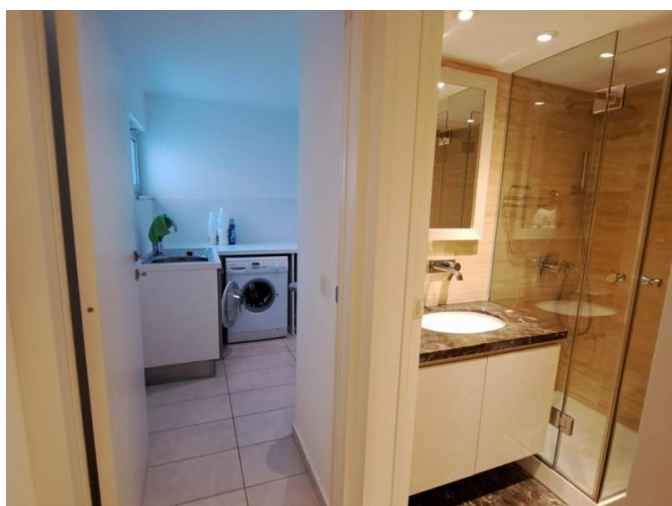

**ЭКСКЛЮЗИВНАЯ ВИЛЛА С 4
СПАЛЬНЯМИ НА БЕРЕГУ МОРЯ НА
ЧАСТНОМ ОСТРОВЕ С БАССЕЙНОМ И...**

€ 15 000 /мес.