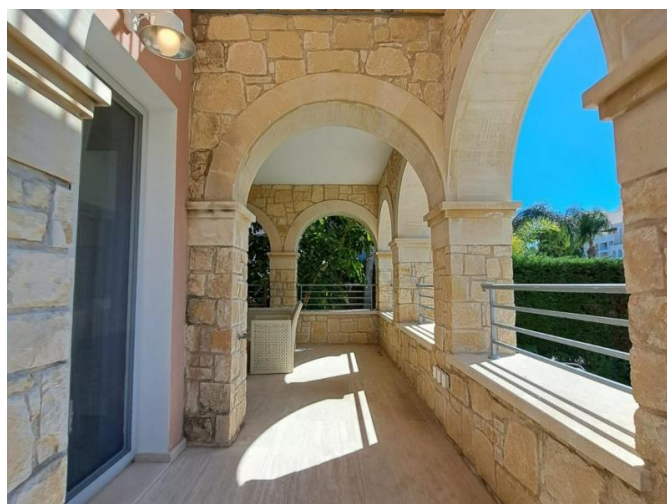

**ЭКСКЛЮЗИВНАЯ ВИЛЛА С 4
СПАЛЬНЯМИ НА БЕРЕГУ МОРЯ НА
ЧАСТНОМ ОСТРОВЕ С БАССЕЙНОМ И...**

€ 15 000 /мес.

Эксклюзивное расположение на частном острове
Ежемесячная арендная плата: 15 000 евро

01.07.2026