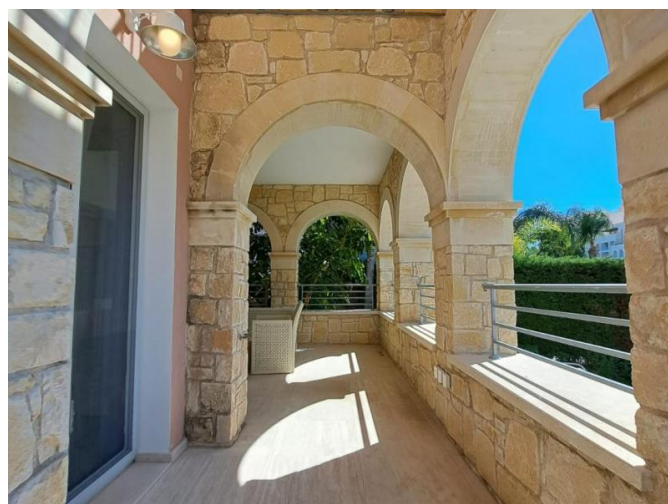

**ЭКСКЛЮЗИВНАЯ ВИЛЛА С 4
СПАЛЬНЯМИ НА БЕРЕГУ МОРЯ НА
ЧАСТНОМ ОСТРОВЕ С БАССЕЙНОМ И...**

€ 15 000 /мес.

Эксклюзивное расположение на частном острове
Ежемесячная арендная плата: 15 000 евро