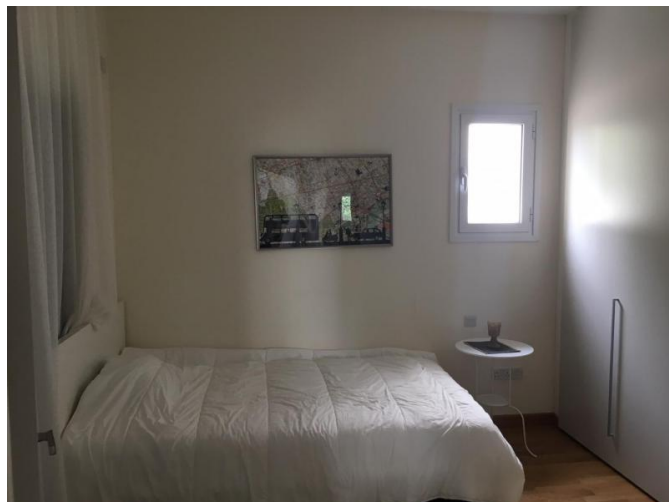

**РОСКОШНАЯ РЕЗИДЕНЦИЯ С 3
СПАЛЬНЯМИ И САДОМ НА БЕРЕГУ МОРЯ
В ЛИМАССОЛЕ СДАЕТСЯ В АРЕНДУ**

€ 5 500 /мес.