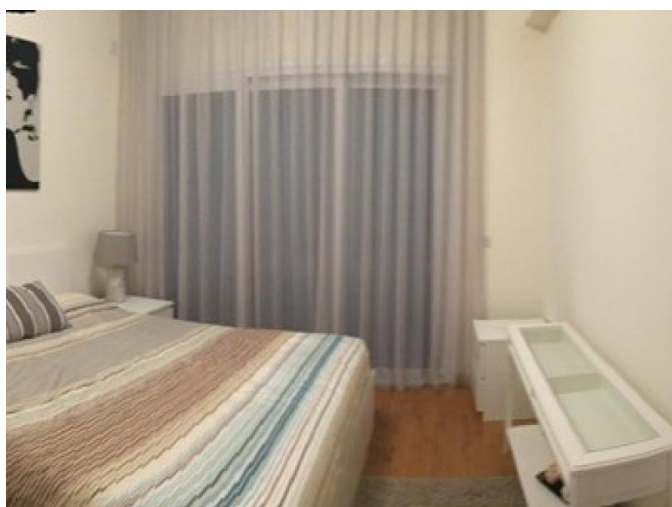

**РОСКОШНАЯ РЕЗИДЕНЦИЯ С 3
СПАЛЬНЯМИ И САДОМ НА БЕРЕГУ МОРЯ
В ЛИМАССОЛЕ СДАЕТСЯ В АРЕНДУ**

€ 5 500 /мес.