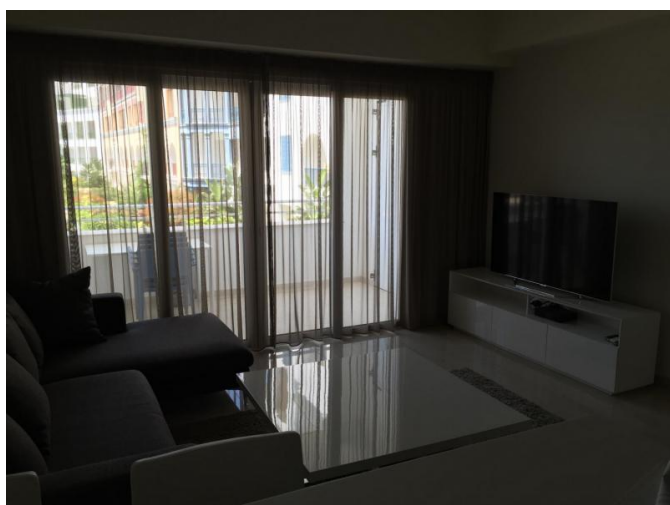

ЭЛЕГАНТНАЯ РЕЗИДЕНЦИЯ С 1 СПАЛЬНОЙ В РАЙОНЕ МАРИНА, С ВИДОМ НА МОРЕ И ОБЩИМ БАССЕЙНОМ

€ 2 500 /мес.

Код Объекта:	11420	Тип:	Долгосрочная аренда - Apartment
Местоположение:	Лимассол - ЦЕНТР ГОРОДА	Площадь:	50 м²
Спальни:	1	Ванные:	1
Этаж:	1	Расстояние до аэропорта:	65 км
Открытые веранды, м²:	2	Крытые веранды, 10 м²:	

Особенности недвижимости:

1st Floor Apartment	Air Conditioning	Коммунальный Бассейн	Covered Parking
Elevator	Furnished	Sea View	Swimming Pool
Телефонная линия	Двойное остекление	Посудомоечная машина	Плита
Парковка	Холодильник	Балкон	

Описание:

Предлагается в аренду прекрасно оформленная квартира с одной спальней в одном из самых престижных прибрежных жилых комплексов Лимассола. Эта изысканная квартира, расположенная на 1-м этаже, предлагает панорамный вид на море, светлые жилые помещения открытой планировки и доступ к превосходным общим удобствам.

Площадь внутренних помещений составляет около 50 м², а вместе с просторной открытой террасой общая площадь достигает примерно 67 м². Планировка включает в себя уютную гостиную-столовую, хорошо оборудованную кухню, 1 спальню и 2 ванные комнаты, что делает квартиру идеальным выбором для профессионалов, пар или тех, кто ищет высококачественный образ жизни на побережье.

Жильцы получают доступ к общему бассейну и более широким привилегиям роскошной пристани для яхт с полным спектром услуг, включая близлежащие пляжные удобства, рестораны, магазины, оздоровительные услуги и удобный доступ к центру города.

Эта резиденция сочетает в себе комфорт, уединение и первоклассную жизнь на побережье в одном из самых привлекательных мест для аренды на Кипре.

**ЭЛЕГАНТНАЯ РЕЗИДЕНЦИЯ С 1
СПАЛЬНОЙ В РАЙОНЕ МАРИНА, С
ВИДОМ НА МОРЕ И ОБЩИМ
БАССЕЙНОМ**

€ 2 500 /мес.

22.05.2026