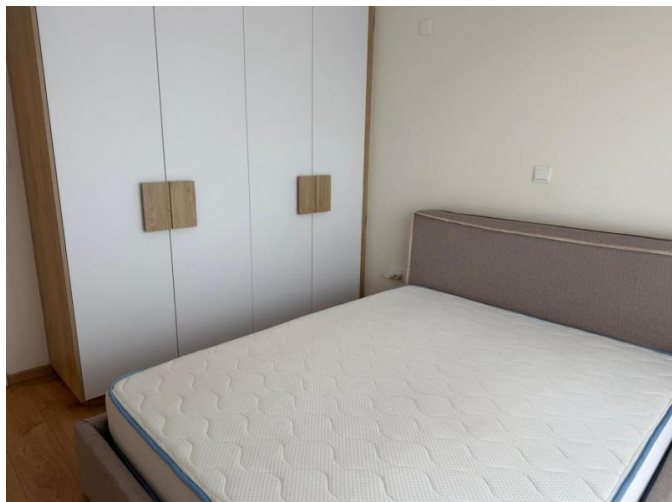

2-BEDROOM APARTMENT IN A COMPLEX IN FEW STEPS TO THE SEA

€ 2 000 /мес.

Код Объекта:	11434	Тип:	Долгосрочная аренда - Apartment
Местоположение:	Лимассол - МУТАЙЯКА	Площадь:	87 м ²
Спальни:	2	Ванные:	2
Этаж:	2	Этажность:	4
Год постройки:	2021	Расстояние до моря:	300 м
Расстояние до аэропорта:	55 км	Крытые веранды, 16 м²:	

**2-BEDROOM APARTMENT IN A COMPLEX
IN FEW STEPS TO THE SEA**

€ 2 000 /мес.

01.07.2026

2-BEDROOM APARTMENT IN A COMPLEX IN FEW STEPS TO THE SEA

€ 2 000 /мес.

**2-BEDROOM APARTMENT IN A COMPLEX
IN FEW STEPS TO THE SEA**