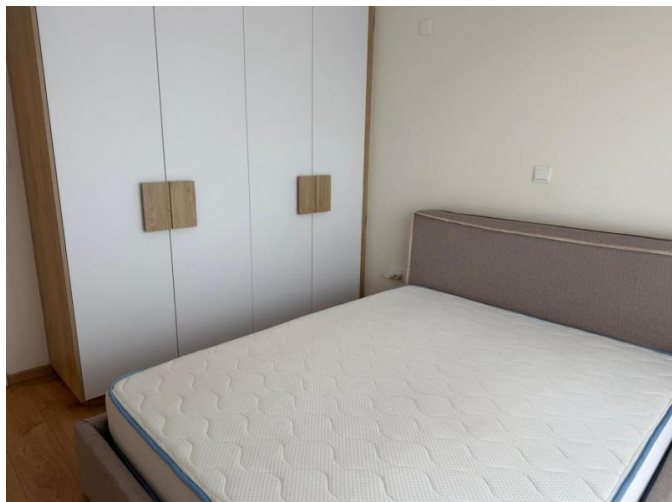

2-BEDROOM APARTMENT IN A COMPLEX IN FEW STEPS TO THE SEA

€ 2 000 /мес.