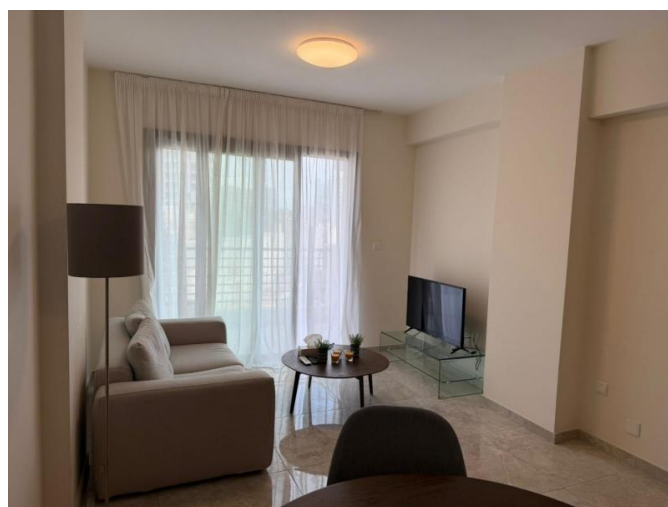

**2-BEDROOM APARTMENT IN A COMPLEX
IN FEW STEPS TO THE SEA**

€ 2 000 /мес.

01.07.2026