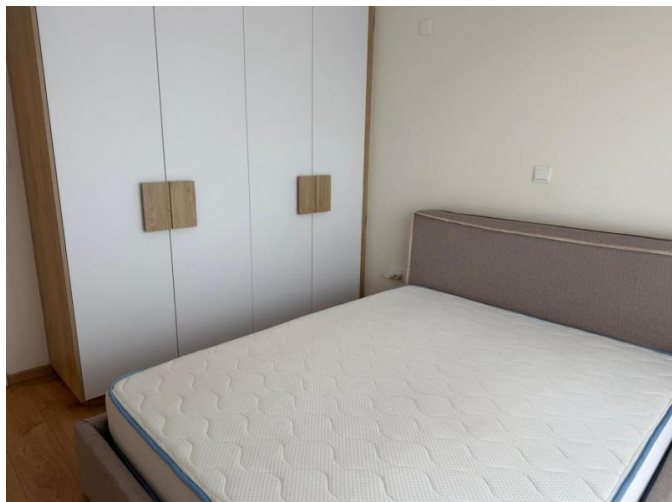

2-BEDROOM APARTMENT IN A COMPLEX IN FEW STEPS TO THE SEA

€ 2 000 /мес.

Код Объекта:	11434	Тип:	Долгосрочная аренда - Apartment
Местоположение:	Лимассол - МУТАЙЯКА	Площадь:	87 м ²
Спальни:	2	Ванные:	2
Этаж:	2	Этажность:	4
Год постройки:	2021	Расстояние до моря:	300 м
Расстояние до аэропорта:	55 км	Крытые веранды, 16 м²:	

**2-BEDROOM APARTMENT IN A COMPLEX
IN FEW STEPS TO THE SEA**

€ 2 000 /мес.

2-BEDROOM APARTMENT IN A COMPLEX IN FEW STEPS TO THE SEA

€ 2 000 /мес.

**2-BEDROOM APARTMENT IN A COMPLEX
IN FEW STEPS TO THE SEA**