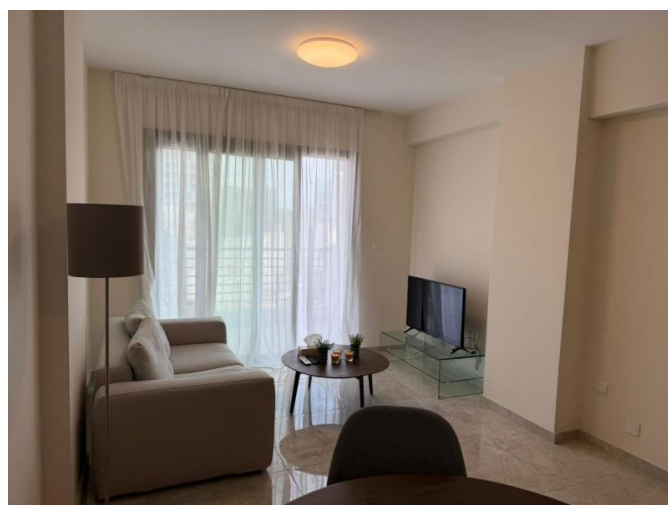

**2BEDROOM APARTMENT IN A COMPLEX
WITH STEPS TO THE SEA**

€ 2 000 /мес.