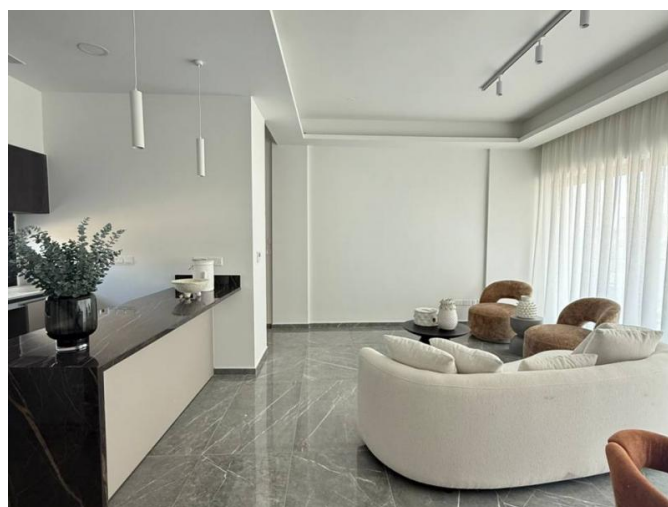

**СОВЕРШЕННО НОВАЯ РЕЗИДЕНЦИЯ С 3
СПАЛЬНЯМИ В ОХРАНЯЕМОМ
ЗАКРЫТОМ КОМПЛЕКСЕ С БАССЕЙНОМ
И...**

€ 620 000