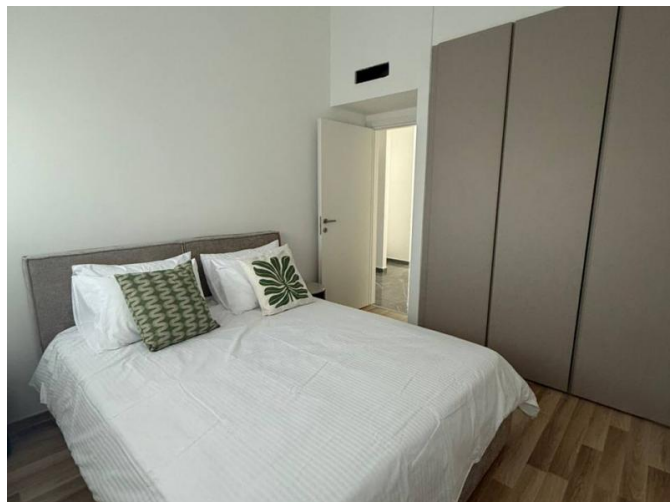

**СОВЕРШЕННО НОВАЯ РЕЗИДЕНЦИЯ С 3
СПАЛЬНЯМИ В ОХРАНЯЕМОМ
ЗАКРЫТОМ КОМПЛЕКСЕ С БАССЕЙНОМ
И...**

€ 620 000