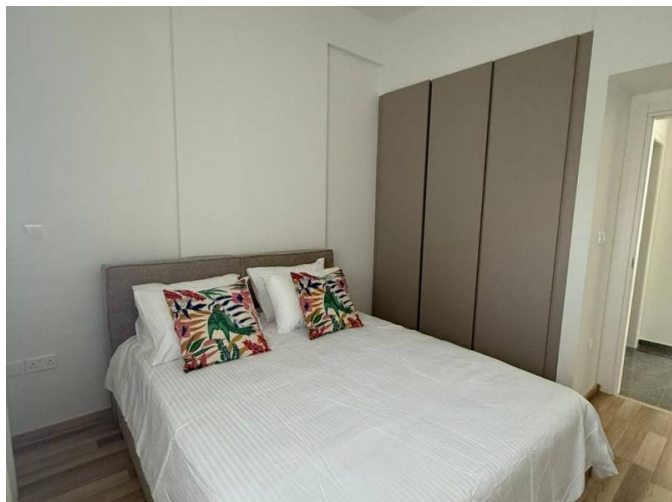

**СОВЕРШЕННО НОВАЯ РЕЗИДЕНЦИЯ С 3
СПАЛЬНЯМИ В ОХРАНЯЕМОМ
ЗАКРЫТОМ КОМПЛЕКСЕ С БАССЕЙНОМ
И...**

€ 620 000