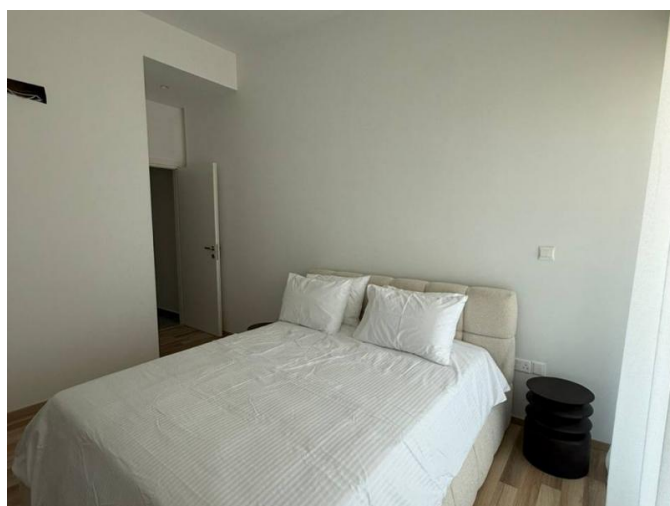

**СОВЕРШЕННО НОВАЯ РЕЗИДЕНЦИЯ С 3
СПАЛЬНЯМИ В ОХРАНЯЕМОМ
ЗАКРЫТОМ КОМПЛЕКСЕ С БАССЕЙНОМ
И...**

€ 620 000