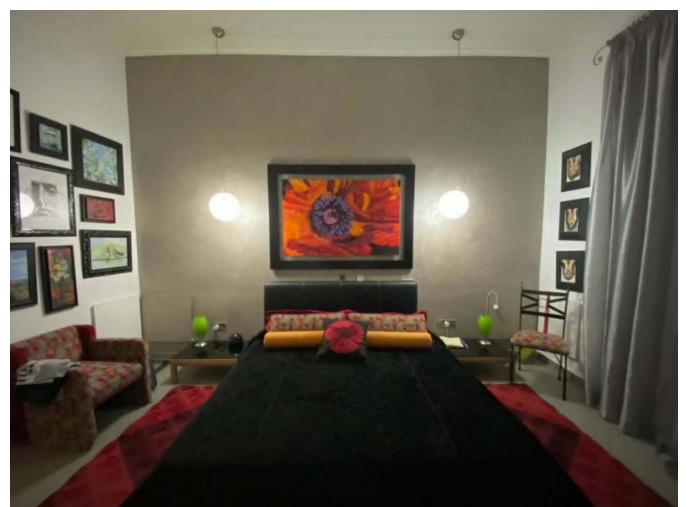

**TRADITIONAL STONE HOUSE IN
LIMASSOL'S HISTORIC CITY CENTER**

€ 910 000