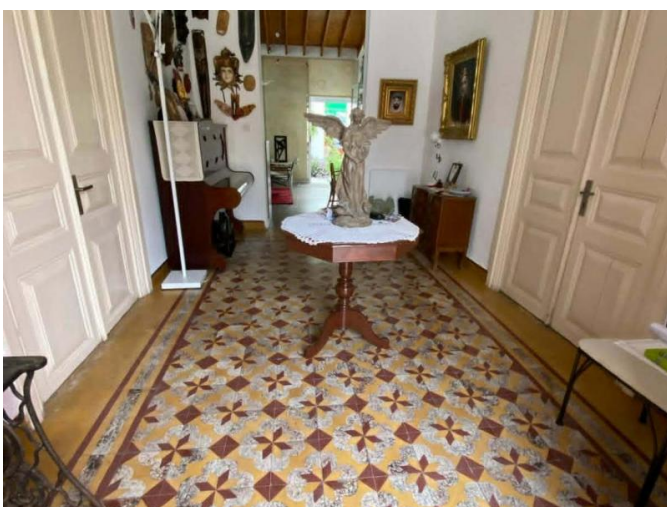

**TRADITIONAL STONE HOUSE IN
LIMASSOL'S HISTORIC CITY CENTER**

€ 910 000