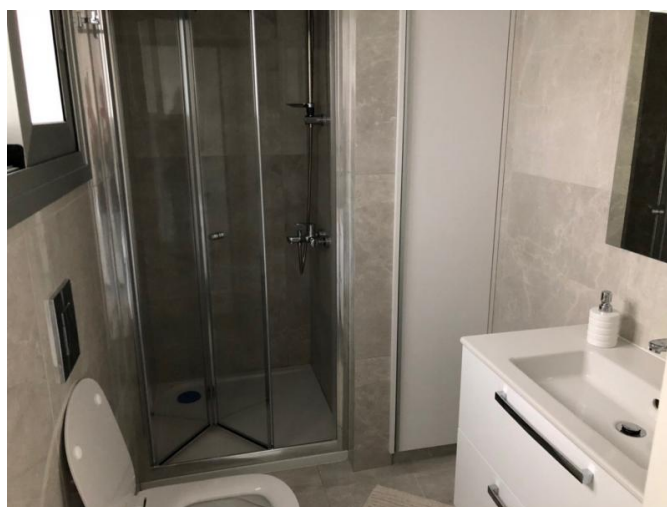

**РОСКОШНАЯ СОВЕРШЕННО НОВАЯ 2
СПАЛЬНАЯ КВАРТИРА С ЛЕГКИМ
ДОСТУПОМ К ХАЙВЕЮ И ПЛЯЖУ
ДАССУДИ**

€ 2 500 /мес.

25.06.2026