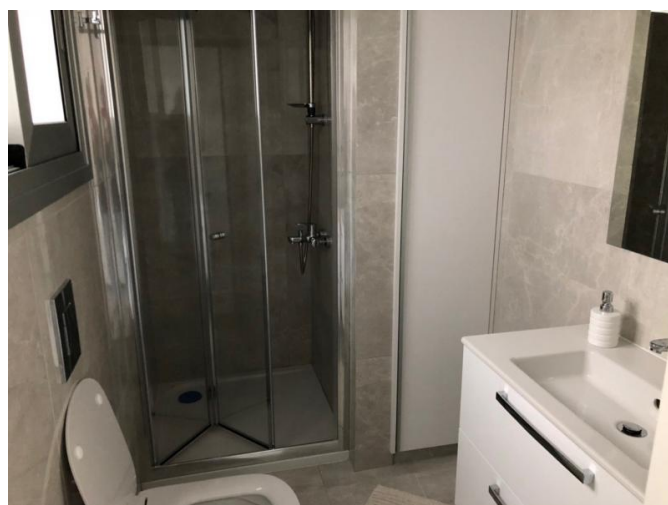

**РОСКОШНАЯ СОВЕРШЕННО НОВАЯ 2
СПАЛЬНАЯ КВАРТИРА С ЛЕГКИМ
ДОСТУПОМ К ХАЙВЕЮ И ПЛЯЖУ
ДАССУДИ**

---

2 500 €/мес.

05.04.2026