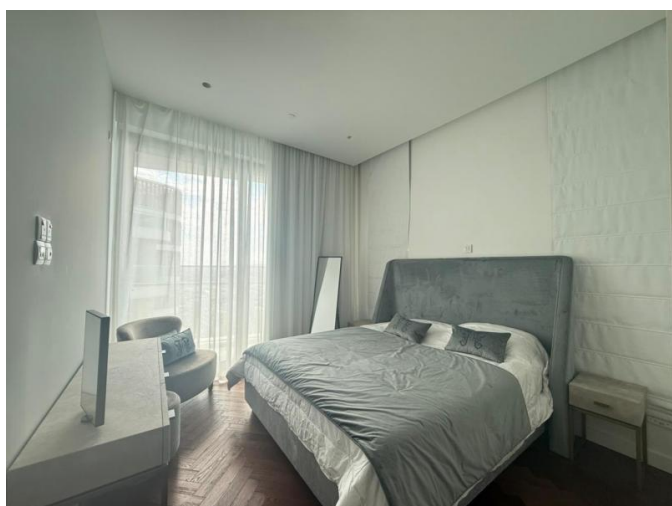

**ЭЛЕГАНТНАЯ КВАРТИРА С 3
СПАЛЬНЯМИ НА ВЕРХНЕМ ЭТАЖЕ С
ВИДОМ НА МОРЕ**

€ 1 790 000