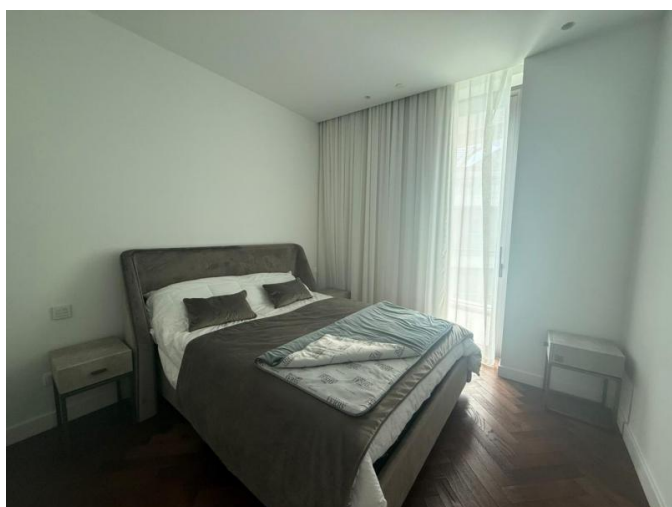

**ЭЛЕГАНТНАЯ КВАРТИРА С 3
СПАЛЬНЯМИ НА ВЕРХНЕМ ЭТАЖЕ С
ВИДОМ НА МОРЕ**

€ 1 790 000