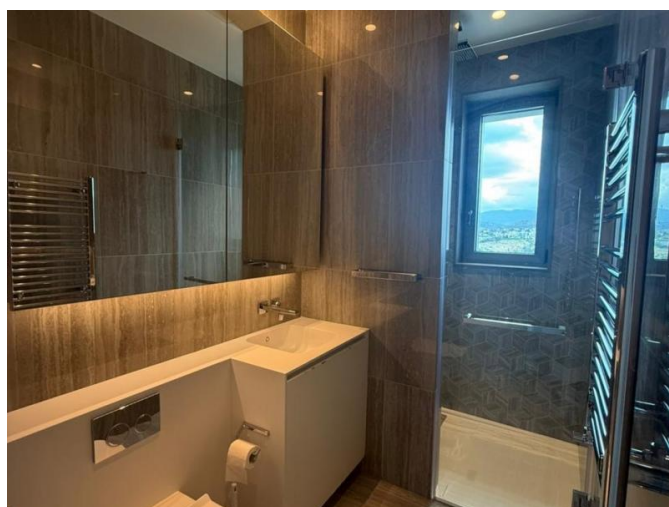

**ЭЛЕГАНТНАЯ КВАРТИРА С 3
СПАЛЬНЯМИ НА ВЕРХНЕМ ЭТАЖЕ С
ВИДОМ НА МОРЕ**

€ 1 790 000