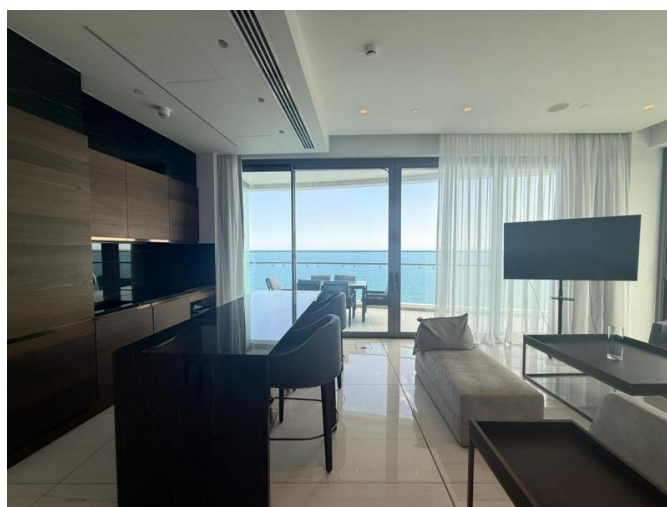

**ЭЛЕГАНТНАЯ КВАРТИРА С 3
СПАЛЬНЯМИ НА ВЕРХНЕМ ЭТАЖЕ С
ВИДОМ НА МОРЕ**

€ 1 790 000