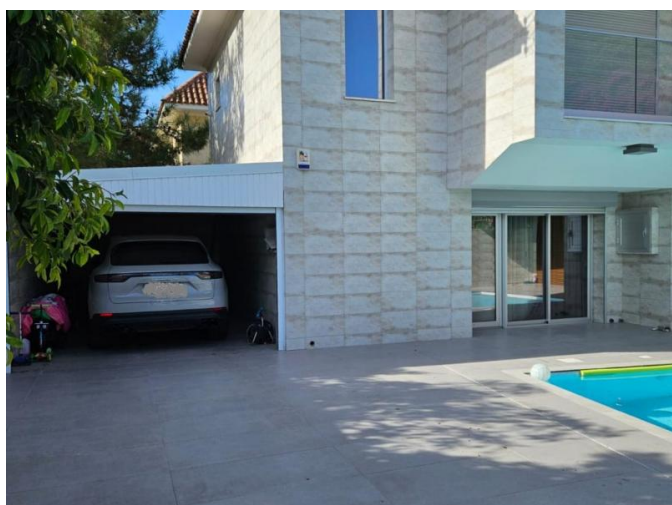

**5 BEDROOM VILLA WITHIN WALKING
DISTANCE TO THE SEA**

€ 7 000 /мес.