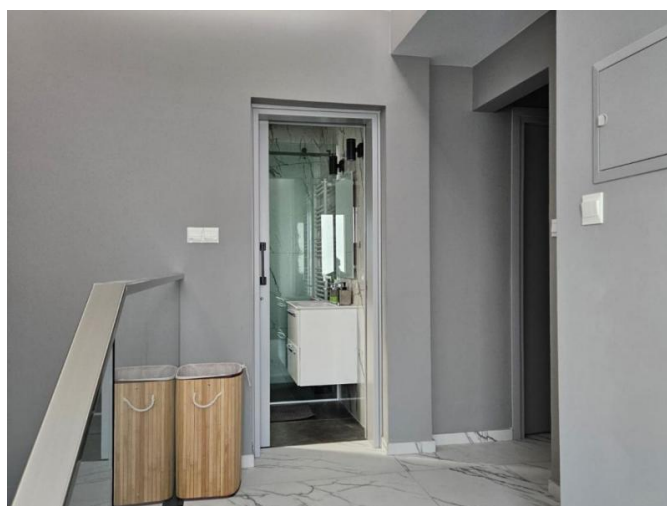

**5 BEDROOM VILLA WITHIN WALKING
DISTANCE TO THE SEA**

€ 7 000 /мес.