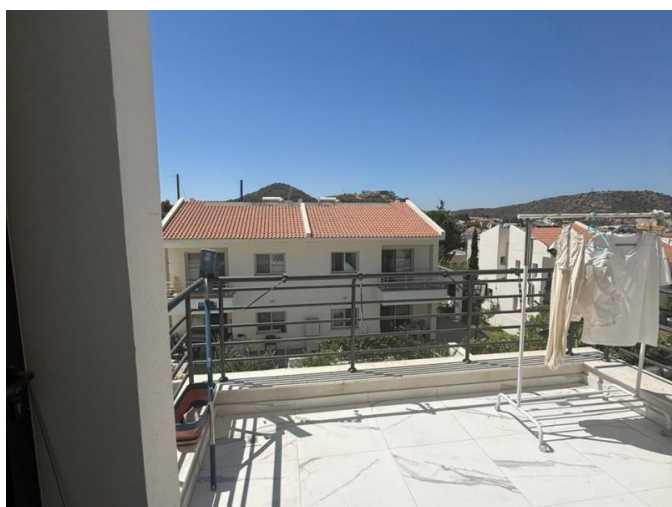

**ЭЛЕГАНТНАЯ СЕМЕЙНАЯ ВИЛЛА С 3
СПАЛЬНЯМИ В ТИХОМ ЖИЛОМ РАЙОНЕ**

€ 2 500 /мес.

30.06.2026