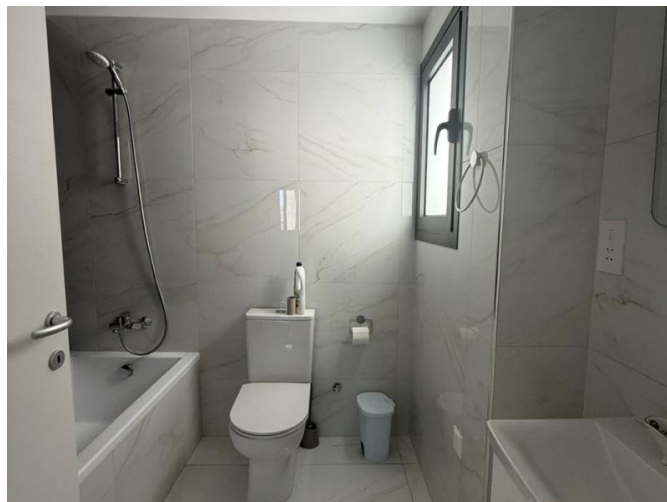

ЭЛЕГАНТНАЯ СЕМЕЙНАЯ ВИЛЛА С 3 СПАЛЬНЯМИ В ТИХОМ ЖИЛОМ РАЙОНЕ

€ 2 500 /мес.