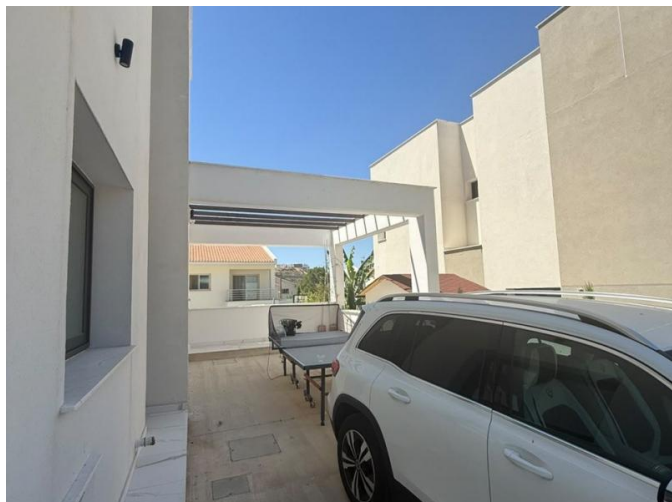

ЭЛЕГАНТНАЯ СЕМЕЙНАЯ ВИЛЛА С 3 СПАЛЬНЯМИ В ТИХОМ ЖИЛОМ РАЙОНЕ

€ 2 500 /мес.