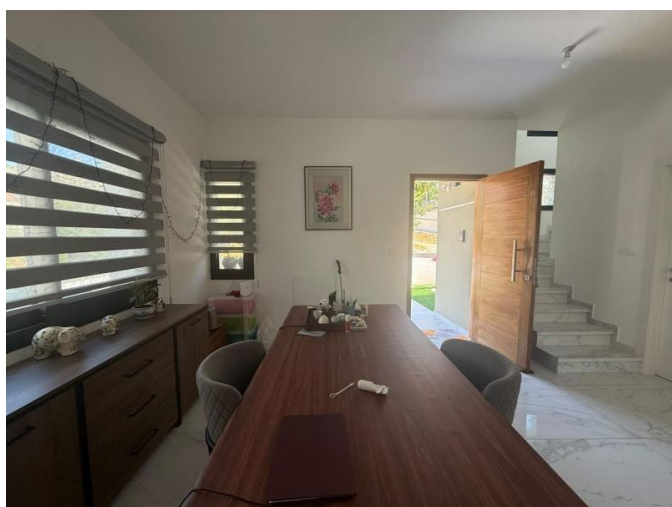

ЭЛЕГАНТНАЯ СЕМЕЙНАЯ ВИЛЛА С 3 СПАЛЬНЯМИ В ТИХОМ ЖИЛОМ РАЙОНЕ

€ 2 500 /мес.