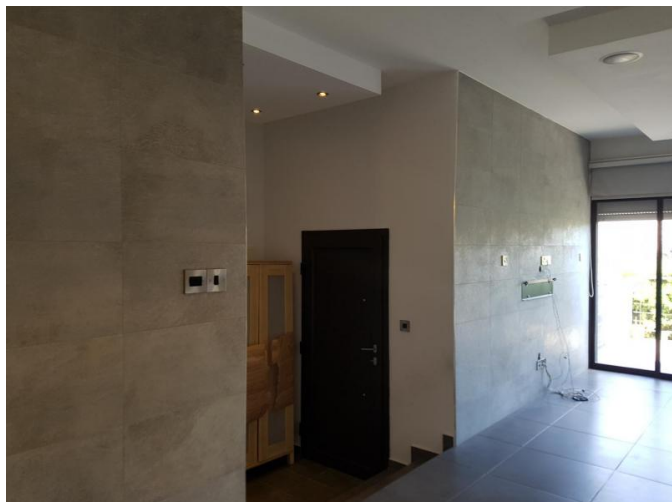

**3 BEDROOM PARTLY FURNISHED HOUSE
CLOSE TO NEW LIDL**

€ 1 500 /мес.