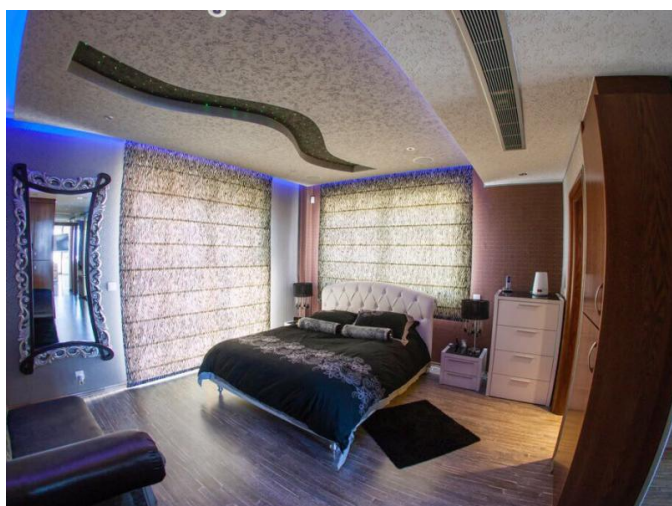

**РОСКОШНЫЙ 3 СПАЛЬНЫЙ ПЕНТХАУС С
ПАНОРАМНЫМ ВИДОМ НА ЗАЛИВ
ЛИМАССОЛА**

---

1 500 000 €