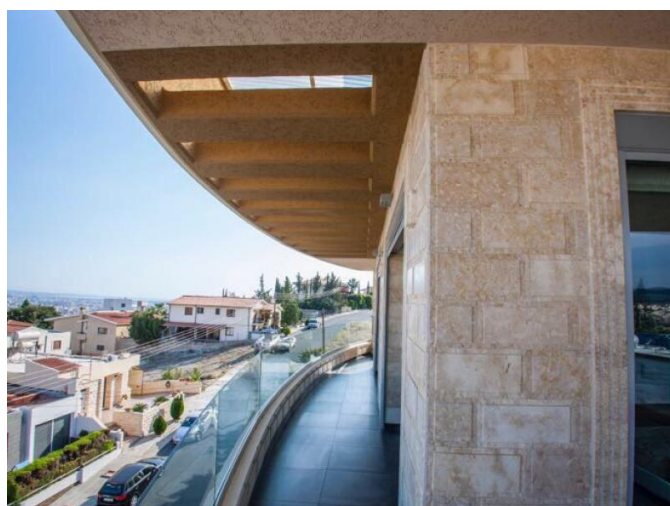

**РОСКОШНЫЙ 3 СПАЛЬНЫЙ ПЕНТХАУС С
ПАНОРАМНЫМ ВИДОМ НА ЗАЛИВ
ЛИМАССОЛА**

---

1 500 000 €