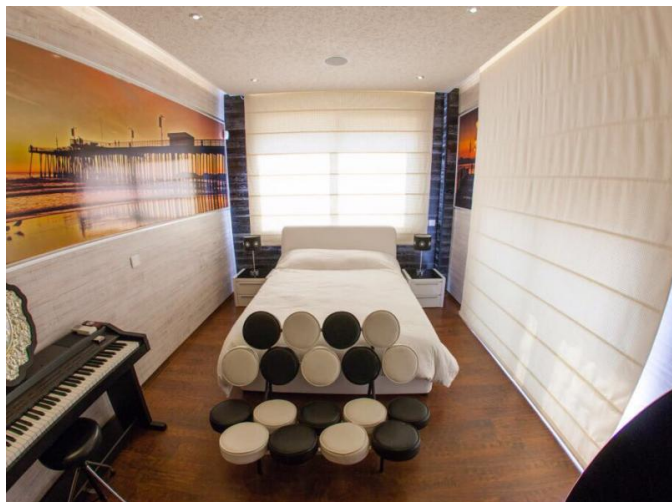

**РОСКОШНЫЙ 3 СПАЛЬНЫЙ ПЕНТХАУС С
ПАНОРАМНЫМ ВИДОМ НА ЗАЛИВ
ЛИМАССОЛА**

€ 1 500 000