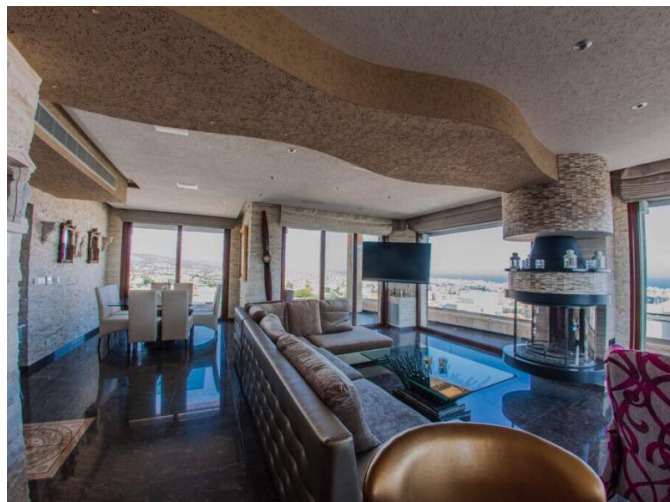

**РОСКОШНЫЙ 3 СПАЛЬНЫЙ ПЕНТХАУС С
ПАНОРАМНЫМ ВИДОМ НА ЗАЛИВ
ЛИМАССОЛА**

---

1 500 000 €