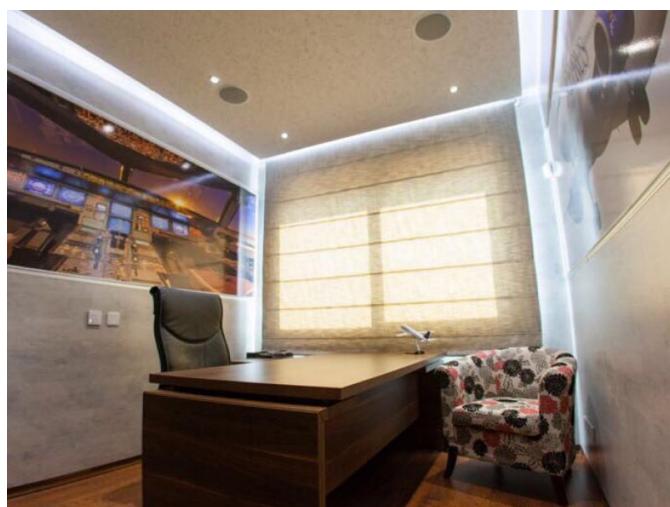

**РОСКОШНЫЙ 3 СПАЛЬНЫЙ ПЕНТХАУС С
ПАНОРАМНЫМ ВИДОМ НА ЗАЛИВ
ЛИМАССОЛА**

---

1 500 000 €