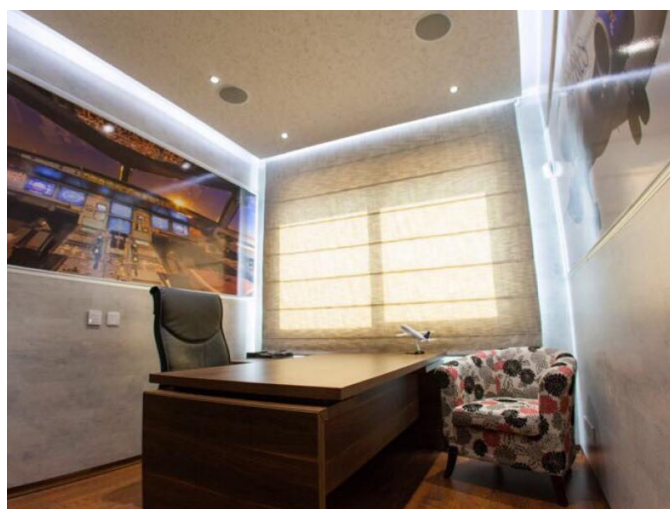

**РОСКОШНЫЙ 3 СПАЛЬНЫЙ ПЕНТХАУС С
ПАНОРАМНЫМ ВИДОМ НА ЗАЛИВ
ЛИМАССОЛА**

€ 1 500 000