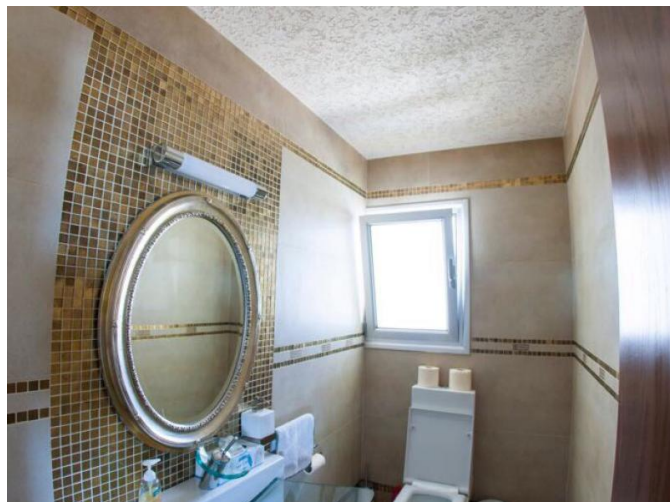

**РОСКОШНЫЙ 3 СПАЛЬНЫЙ ПЕНТХАУС С
ПАНОРАМНЫМ ВИДОМ НА ЗАЛИВ
ЛИМАССОЛА**

€ 1 500 000