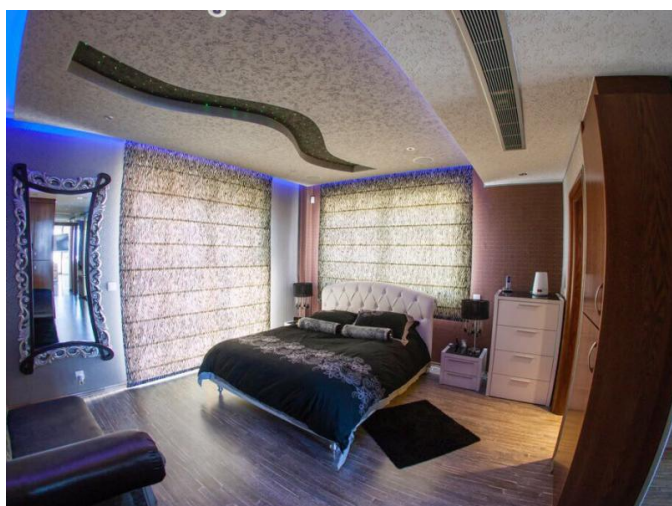

**РОСКОШНЫЙ 3 СПАЛЬНЫЙ ПЕНТХАУС С
ПАНОРАМНЫМ ВИДОМ НА ЗАЛИВ
ЛИМАССОЛА**

€ 1 500 000