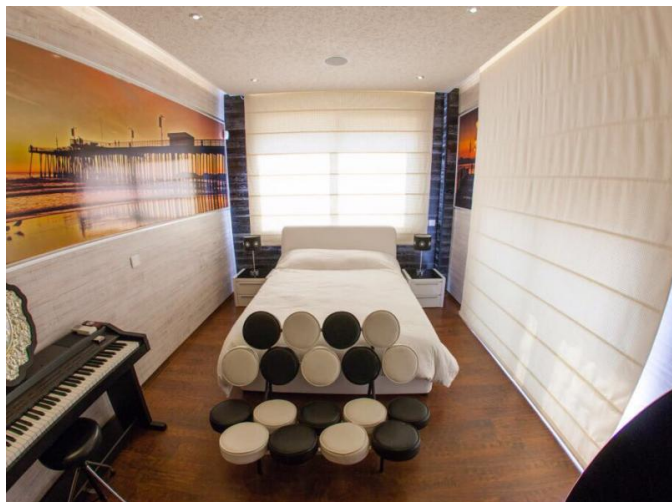

**РОСКОШНЫЙ 3 СПАЛЬНЫЙ ПЕНТХАУС С
ПАНОРАМНЫМ ВИДОМ НА ЗАЛИВ
ЛИМАССОЛА**

---

1 500 000 €