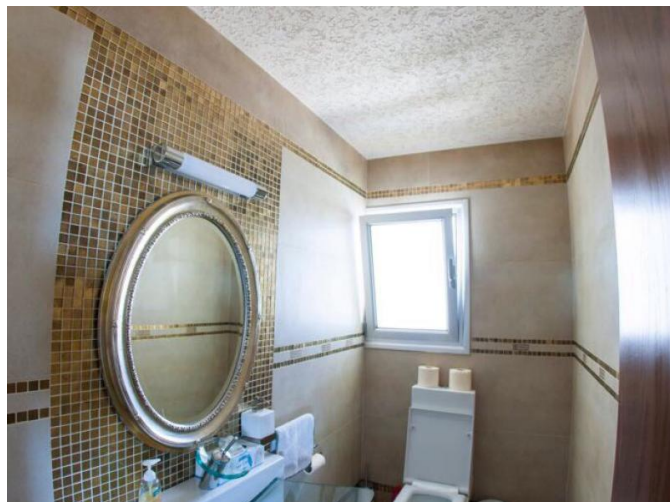

**РОСКОШНЫЙ 3 СПАЛЬНЫЙ ПЕНТХАУС С
ПАНОРАМНЫМ ВИДОМ НА ЗАЛИВ
ЛИМАССОЛА**

---

1 500 000 €