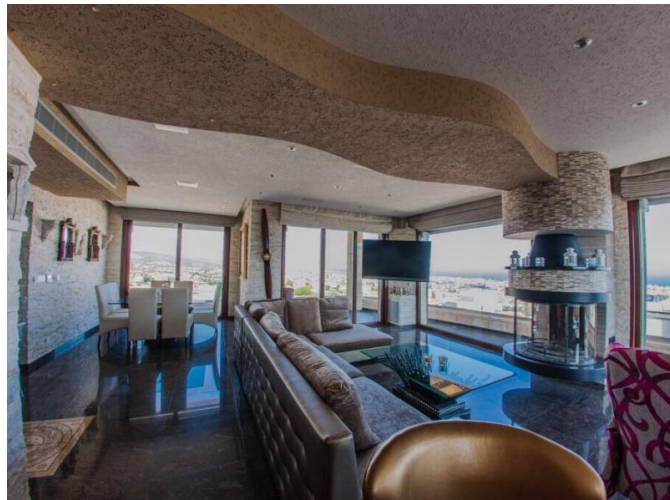

**РОСКОШНЫЙ 3 СПАЛЬНЫЙ ПЕНТХАУС С
ПАНОРАМНЫМ ВИДОМ НА ЗАЛИВ
ЛИМАССОЛА**

€ 1 500 000