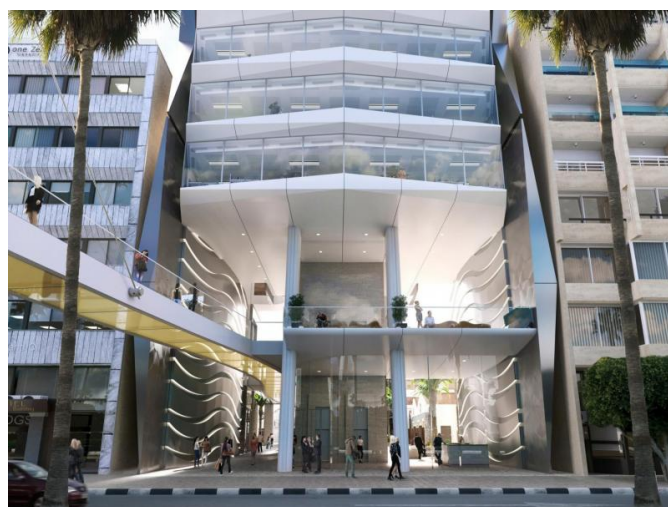

**РОСКОШНЫЕ ОФИСЫ В НОВОМ
ПРОЕКТЕ**

€ 2 820 000 — € 2 990 000