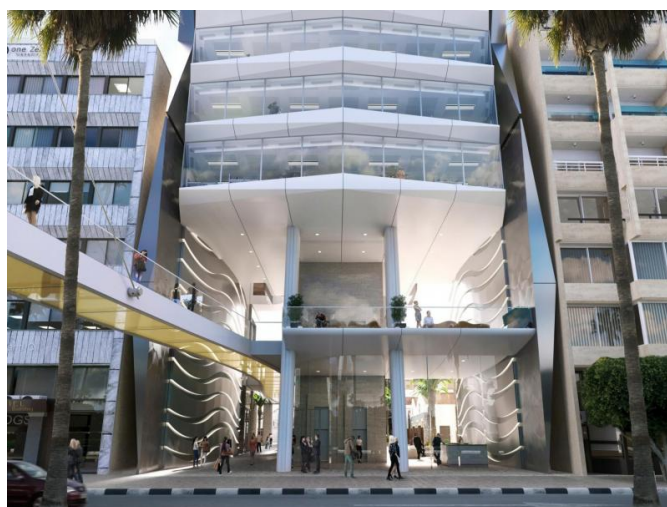

---

<b>Код Объекта:</b>	1320	<b>Тип:</b>	Продажа - Офис
<b>Местоположение:</b>	Лимассол - МОЛОС	<b>Площадь:</b>	226 м <sup>2</sup>
<b>НДС:</b>	+VAT		

---

**Особенности недвижимости:**

---

Кондиционер	Телефонная линия	Центральная система кондиционирования	Двойное остекление
-------------	------------------	---------------------------------------	--------------------

**Описание:**

---

Этот новый роскошный проект является идеальным местом для взыскательных клиентов, которые ищут сочетание роскошной жизни, безупречного стиля и популярного средиземноморского образа жизни. Проект разделен на несколько областей, которые предлагают высококачественные жилые объекты, эксклюзивные коммерческие направления и культурные объекты, все разработанные, чтобы собрать город вместе в неоспоримо шикарной обстановке.

Расположенные под жилым районом, современные просторные офисы с просторными парковочными местами. С потрясающим видом на море из каждого большого и роскошного офиса этот проект станет самым популярным деловым адресом Лимассола.

Офисы расположены со 2-го по 8-й этаж и имеют свои эксклюзивные лифты и парковку в подвале. Внутренняя площадь каждого офиса составляет 226 м<sup>2</sup> с крытыми верандами площадью 28,3 м<sup>2</sup>.