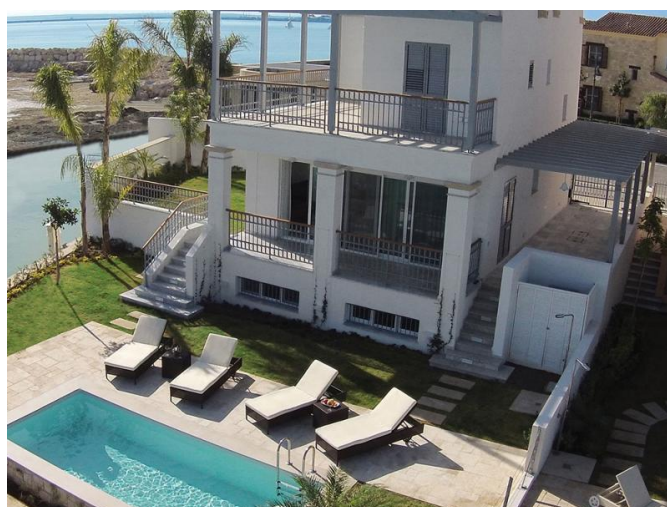

ДОЛГОСРОЧНА АРЕНДА РОСКОШНОЙ 3 СПАЛЬНОЙ ВИЛЛЫ В ЛИМАССОЛ МАРИНЕ

8 500 €/мес.

09.04.2026