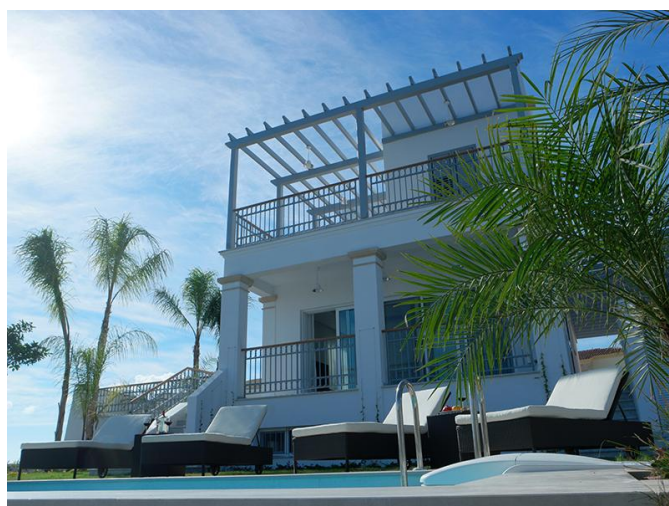

ДОЛГОСРОЧНА АРЕНДА РОСКОШНОЙ 3 СПАЛЬНОЙ ВИЛЛЫ В ЛИМАССОЛ МАРИНЕ

€ 8 500 /мес.