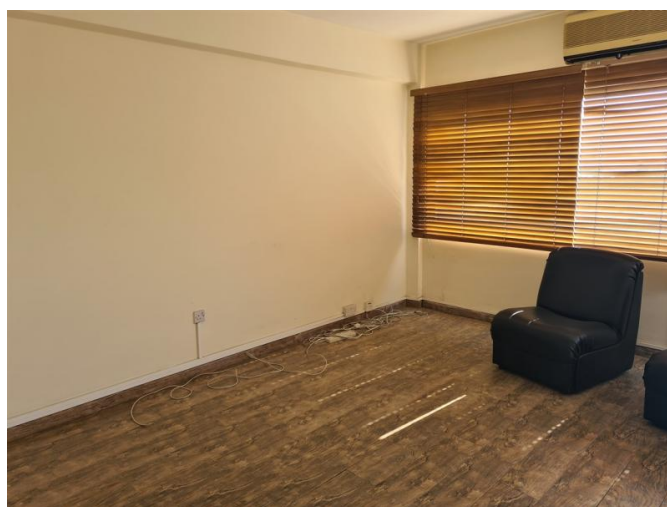

**СДАЕТСЯ В АРЕНДУ МЕБЛИРОВАННЫЙ
ОФИС ПЛОЩАДЬЮ 60 КВ.М. РЯДОМ СО
ЗДАНИЕМ СУДА ЛИМАССОЛ**

---

600 - 800 EURO