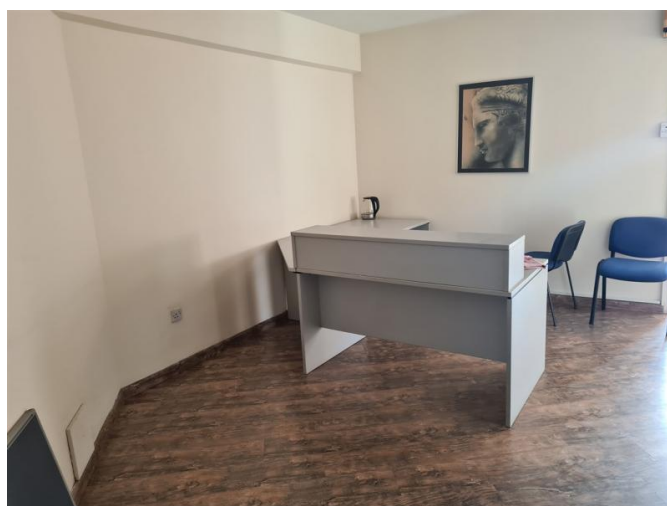

**СДАЕТСЯ В АРЕНДУ МЕБЛИРОВАННЫЙ
ОФИС ПЛОЩАДЬЮ 60 КВ.М. РЯДОМ СО
ЗДАНИЕМ СУДА ЛИМАССОЛ**

---

600 - 800 EURO