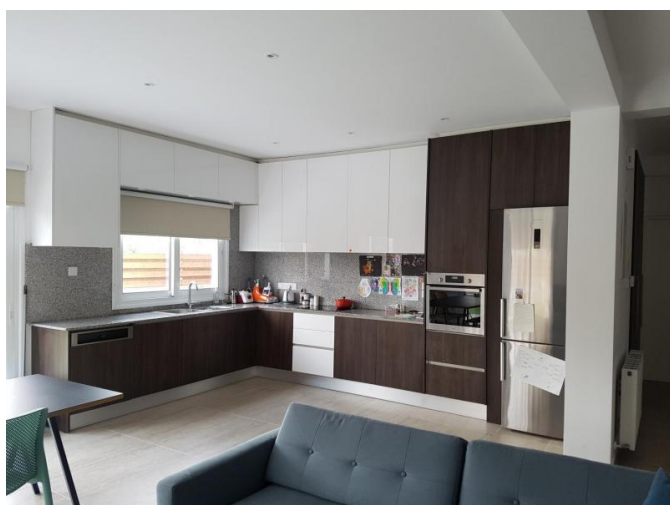

**ПОЛНОСТЬЮ ОТРЕМОНТИРОВАННЫЙ 4
СПАЛЬНЫЙ ОДНОЭТАЖНЫЙ ДОМ В
РАЙОНЕ КОЛУМБИЯ**

€ 1 750 /мес.

26.06.2026