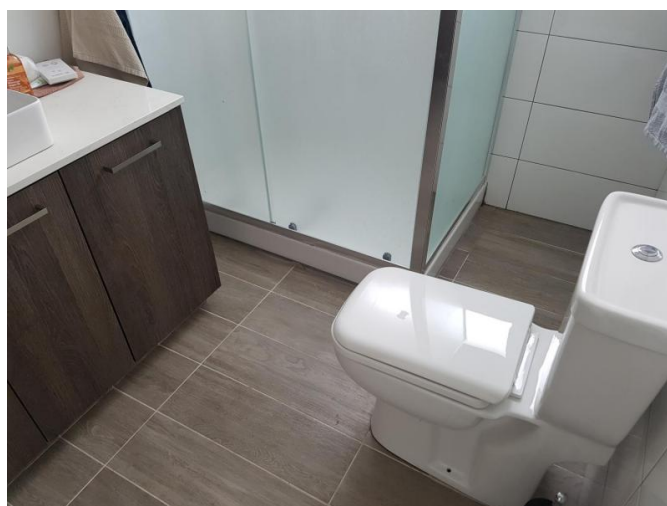

**ПОЛНОСТЬЮ ОТРЕМОНТИРОВАННЫЙ 4
СПАЛЬНЫЙ ОДНОЭТАЖНЫЙ ДОМ В
РАЙОНЕ КОЛУМБИЯ**

€ 1 750 /мес.