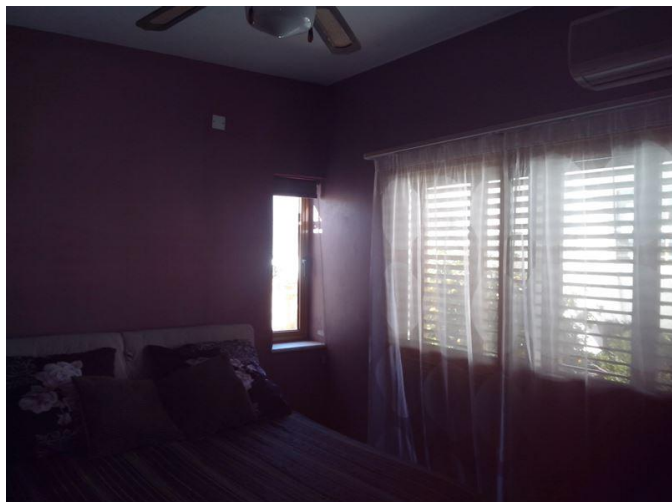

**3 СПАЛЬНЫЙ ПОЛНОСТЬЮ
МЕБЛИРОВАННЫЙ ДОМ НА ВЕРХНЕМ
ЭТАЖЕ В РАЙОНЕ ПАПАСА**

---

1 000 €/мес.

06.04.2026