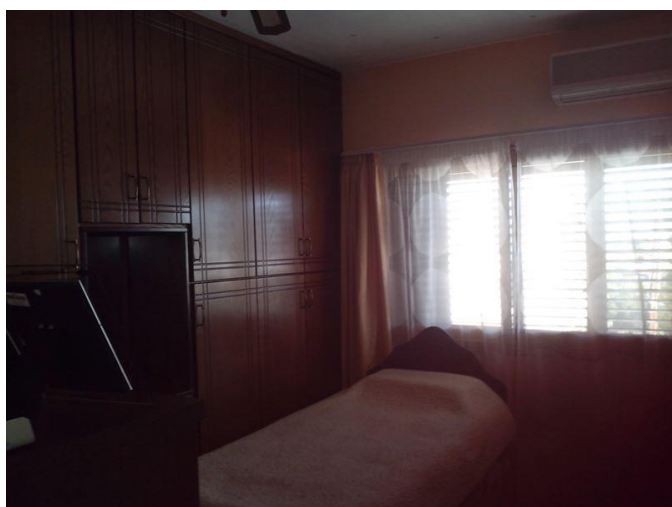

**3 СПАЛЬНЫЙ ПОЛНОСТЬЮ
МЕБЛИРОВАННЫЙ ДОМ НА ВЕРХНЕМ
ЭТАЖЕ В РАЙОНЕ ПАПАСА**

---

1 000 €/мес.