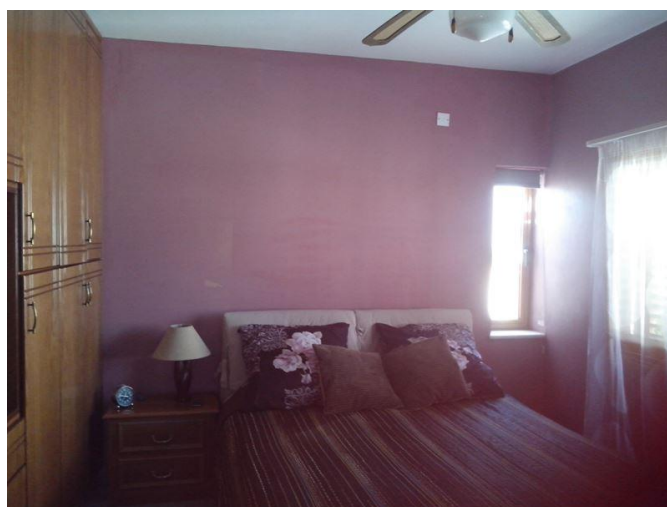

**3 СПАЛЬНЫЙ ПОЛНОСТЬЮ
МЕБЛИРОВАННЫЙ ДОМ НА ВЕРХНЕМ
ЭТАЖЕ В РАЙОНЕ ПАПАСА**

---

1 000 €/мес.