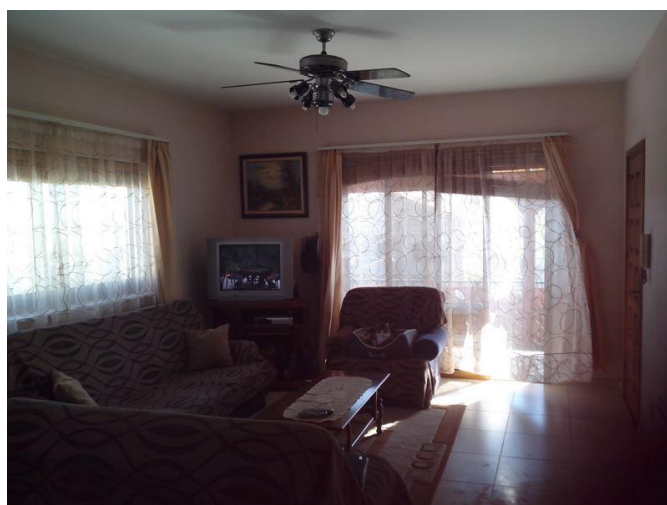

**3 СПАЛЬНЫЙ ПОЛНОСТЬЮ
МЕБЛИРОВАННЫЙ ДОМ НА ВЕРХНЕМ
ЭТАЖЕ В РАЙОНЕ ПАПАСА**

---

1 000 €/мес.

06.04.2026