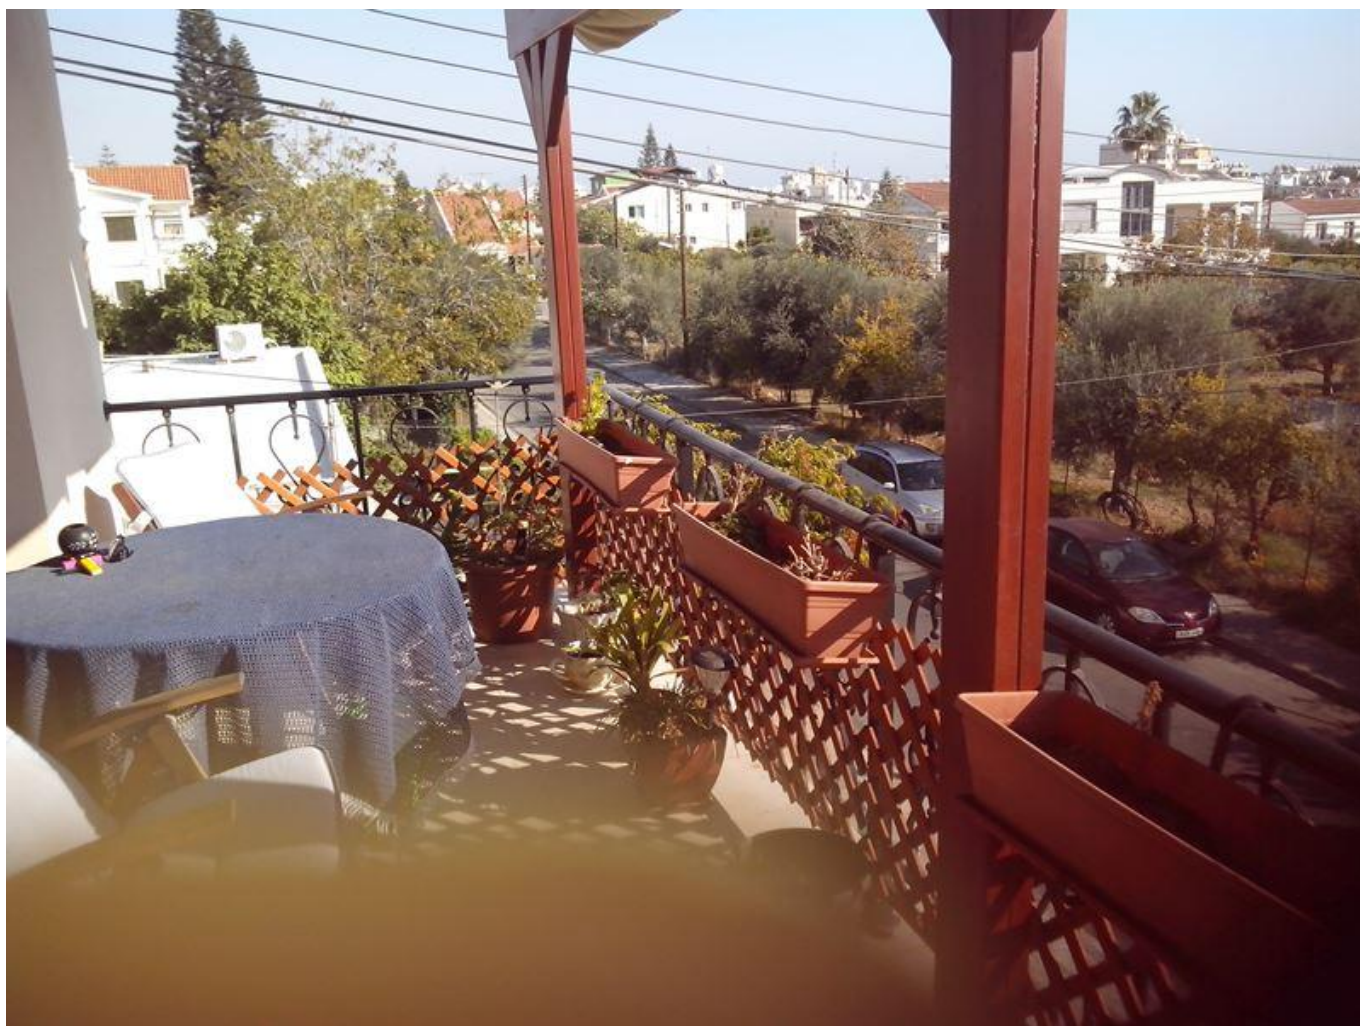

**3 СПАЛЬНЫЙ ПОЛНОСТЬЮ
МЕБЛИРОВАННЫЙ ДОМ НА ВЕРХНЕМ
ЭТАЖЕ В РАЙОНЕ ПАПАСА**

---

1 000 €/мес.

06.04.2026