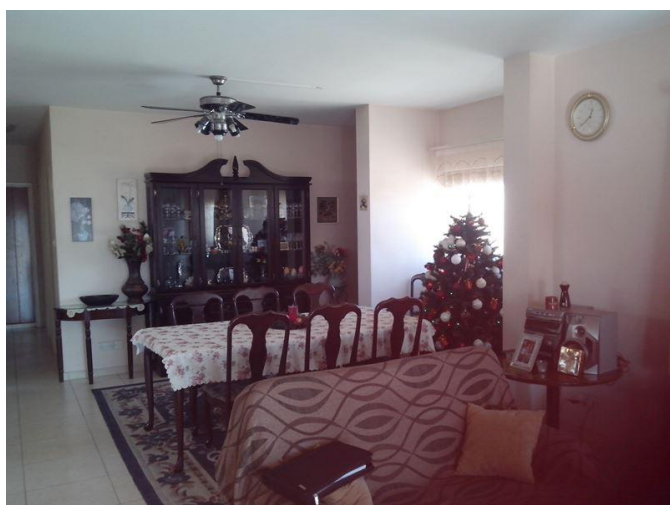

**3 СПАЛЬНЫЙ ПОЛНОСТЬЮ
МЕБЛИРОВАННЫЙ ДОМ НА ВЕРХНЕМ
ЭТАЖЕ В РАЙОНЕ ПАПАСА**

---

1 000 €/мес.

06.04.2026