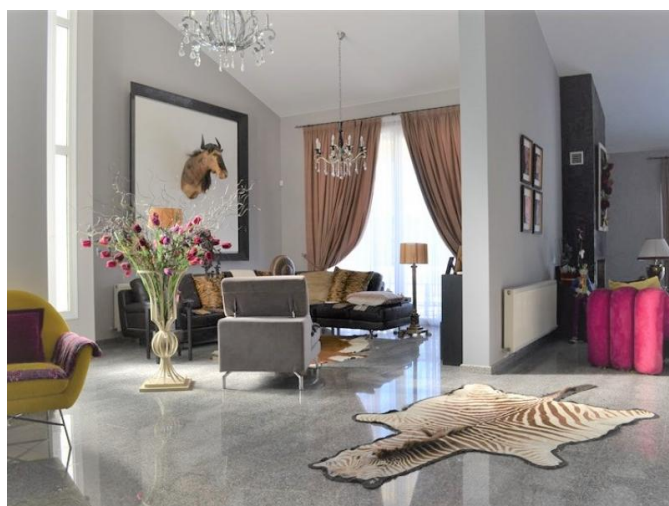

**РОСКОШНАЯ ВИЛЛА С 4 СПАЛЬНЯМИ,
ПАНОРАМНЫМИ ВИДАМИ, БАССЕЙНОМ
И ОБШИРНЫМИ САДАМИ В...**

€ 1 500 000