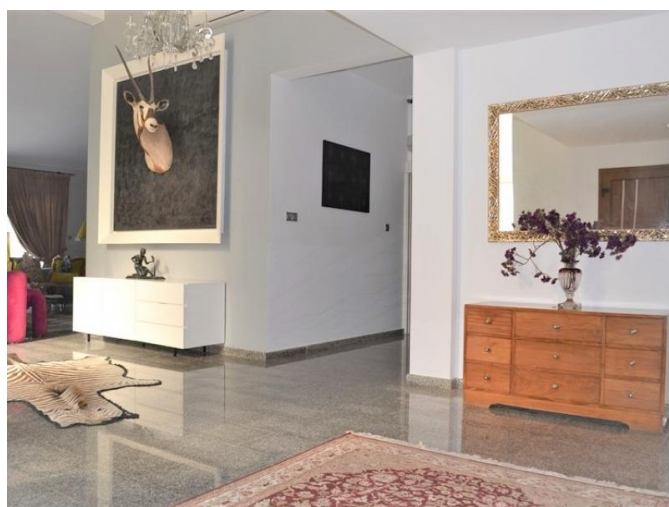

**РОСКОШНАЯ ВИЛЛА С 4 СПАЛЬНЯМИ,
ПАНОРАМНЫМИ ВИДАМИ, БАССЕЙНОМ
И ОБШИРНЫМИ САДАМИ В...**

€ 1 500 000