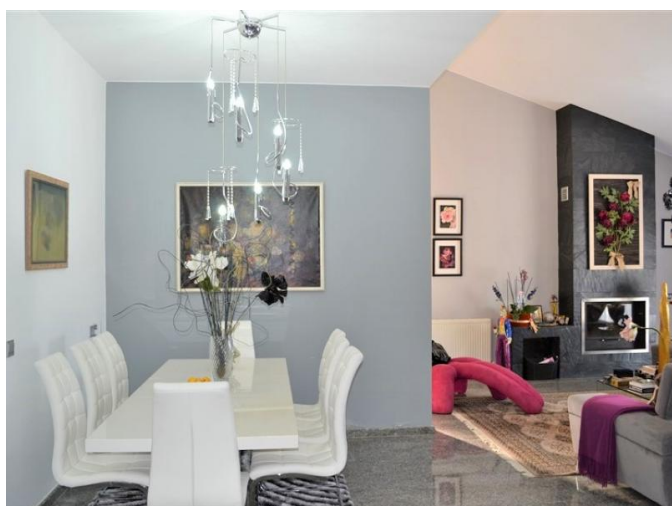

**РОСКОШНАЯ ВИЛЛА С 4 СПАЛЬНЯМИ,
ПАНОРАМНЫМИ ВИДАМИ, БАССЕЙНОМ
И ОБШИРНЫМИ САДАМИ В...**

€ 1 500 000