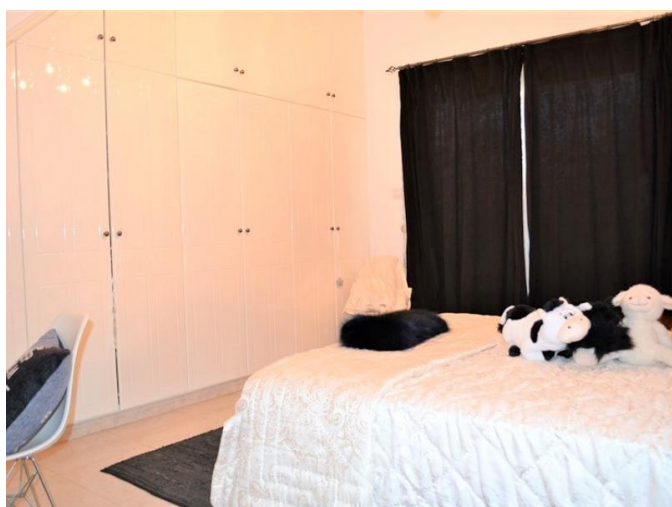

**РОСКОШНАЯ ВИЛЛА С 4 СПАЛЬНЯМИ,
ПАНОРАМНЫМИ ВИДАМИ, БАССЕЙНОМ
И ОБШИРНЫМИ САДАМИ В...**

€ 1 500 000