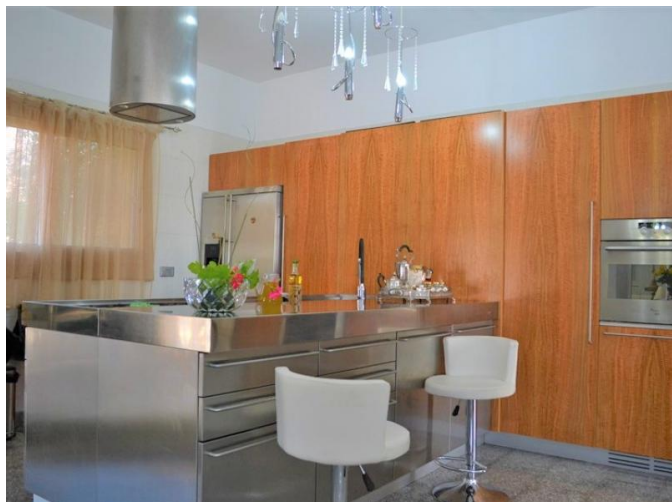

**РОСКОШНАЯ ВИЛЛА С 4 СПАЛЬНЯМИ,
ПАНОРАМНЫМИ ВИДАМИ, БАССЕЙНОМ
И ОБШИРНЫМИ САДАМИ В...**

€ 1 500 000