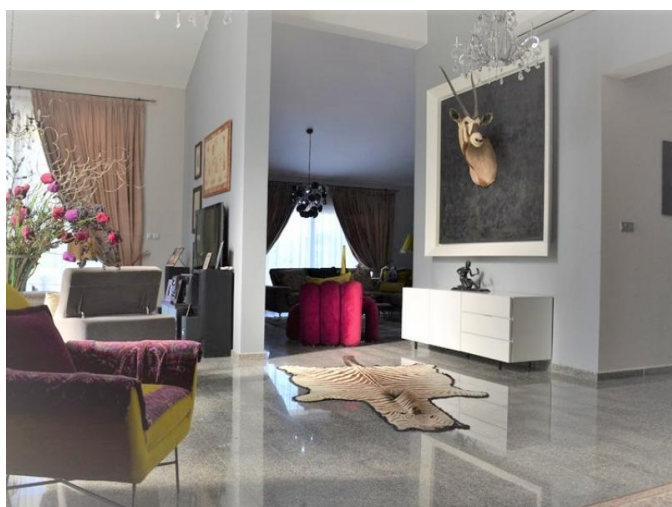

**РОСКОШНАЯ ВИЛЛА С 4 СПАЛЬНЯМИ,
ПАНОРАМНЫМИ ВИДАМИ, БАССЕЙНОМ
И ОБШИРНЫМИ САДАМИ В...**

€ 1 500 000