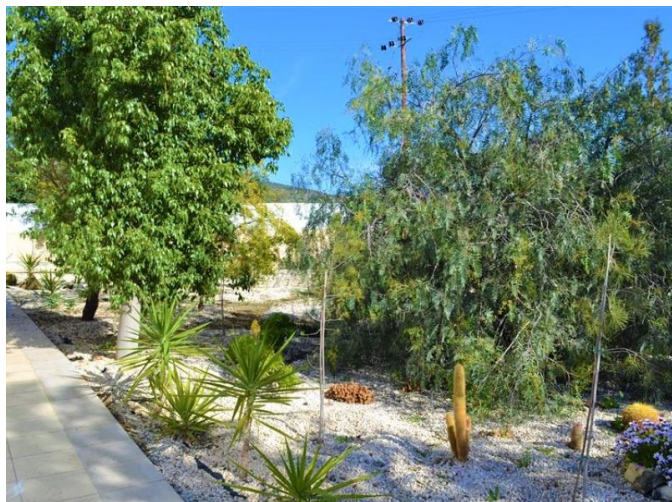

**РОСКОШНАЯ ВИЛЛА С 4 СПАЛЬНЯМИ,
ПАНОРАМНЫМИ ВИДАМИ, БАССЕЙНОМ
И ОБШИРНЫМИ САДАМИ В...**

€ 1 500 000