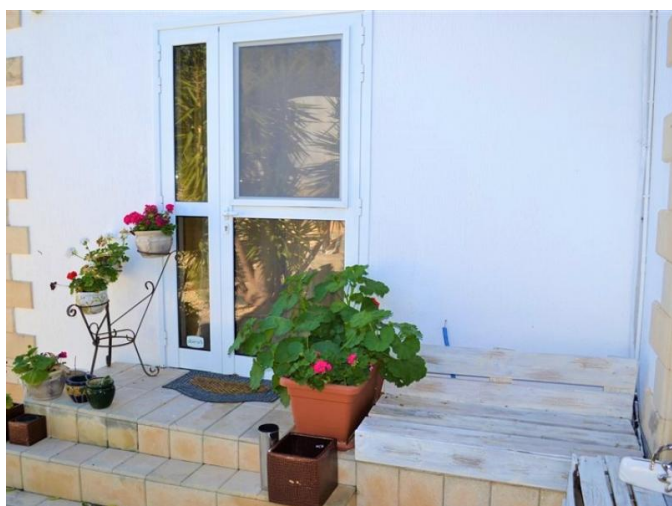

**РОСКОШНАЯ ВИЛЛА С 4 СПАЛЬНЯМИ,
ПАНОРАМНЫМИ ВИДАМИ, БАССЕЙНОМ
И ОБШИРНЫМИ САДАМИ В...**

€ 1 500 000