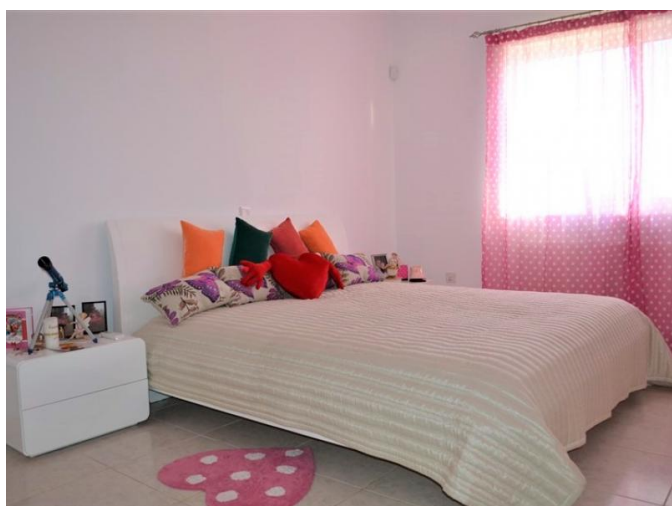

**РОСКОШНАЯ ВИЛЛА С 4 СПАЛЬНЯМИ,
ПАНОРАМНЫМИ ВИДАМИ, БАССЕЙНОМ
И ОБШИРНЫМИ САДАМИ В...**

€ 1 500 000