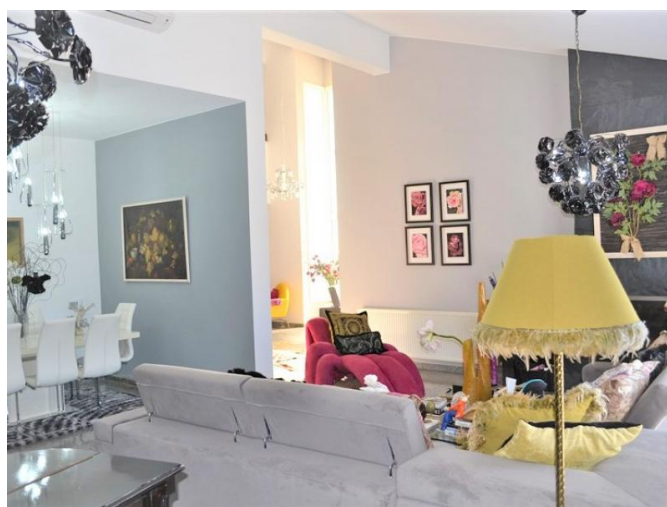

**РОСКОШНАЯ ВИЛЛА С 4 СПАЛЬНЯМИ,
ПАНОРАМНЫМИ ВИДАМИ, БАССЕЙНОМ
И ОБШИРНЫМИ САДАМИ В...**

€ 1 500 000