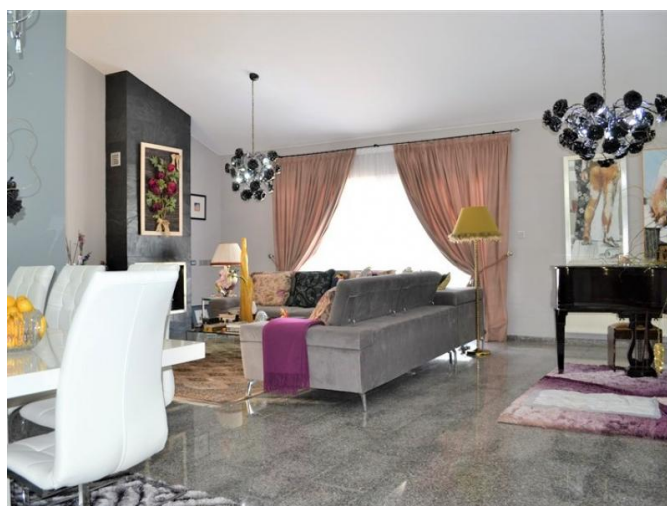

**РОСКОШНАЯ ВИЛЛА С 4 СПАЛЬНЯМИ,
ПАНОРАМНЫМИ ВИДАМИ, БАССЕЙНОМ
И ОБШИРНЫМИ САДАМИ В...**

€ 1 500 000