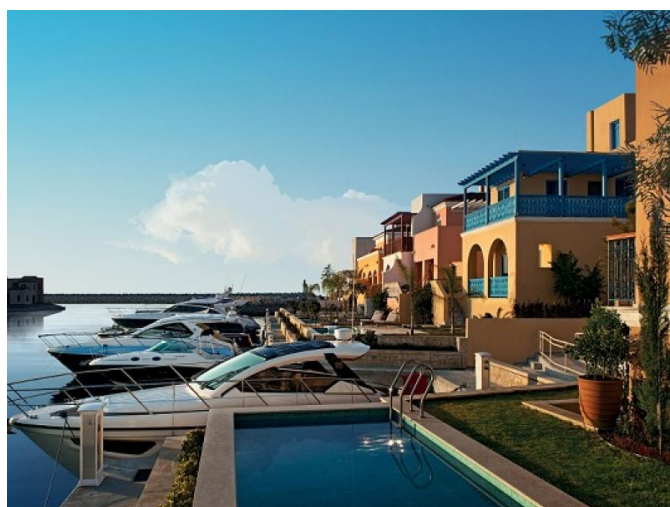

**КРАСИВЫЕ 4 СПАЛЬНЫЕ ВИЛЛЫ В
НОВОЙ МАРИНЕ**

5 800 000 € — 8 600 000 €