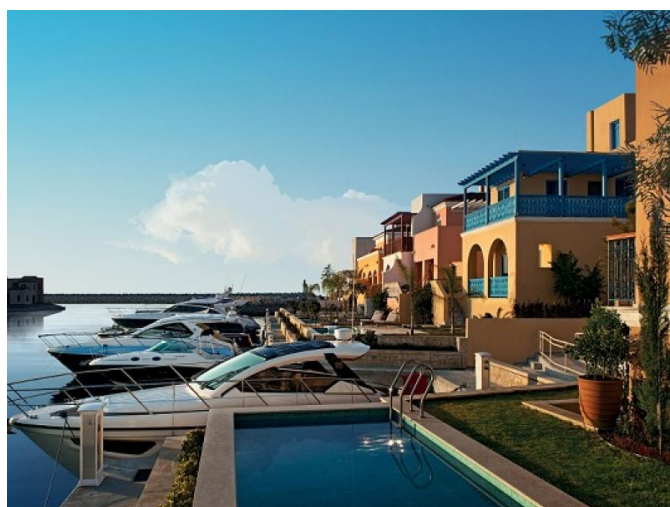

# КРАСИВЫЕ 4 СПАЛЬНЫЕ ВИЛЛЫ В НОВОЙ МАРИНЕ

5 800 000 € — 8 600 000 €

<b>Код Объекта:</b>	1417	<b>Тип:</b>	Продажа - House/Villa
<b>Местоположение:</b>	Лимассол - СТАРЫЙ ПОРТ	<b>Площадь:</b>	291 м <sup>2</sup>
<b>Участок:</b>	703 м <sup>2</sup>	<b>Спальни:</b>	4
<b>Расстояние до аэропорта:</b>	65 км	<b>НДС:</b>	NO VAT
<b>Открытые веранды, м<sup>2</sup>:</b>	44	<b>Крытые веранды, м<sup>2</sup>:</b>	47

### КРАСИВЫЕ 4 СПАЛЬНЫЕ ВИЛЛЫ В НОВОЙ МАРИНЕ

Престижный и красивый комплекс из 74 вилл класса люкс в Лимассол Марине. Широкий выбор 2,3 или 4 спальных вилл с частными причалами и выходом на пляж, а также плавательными бассейнами, шезлонгами и частными садами. Независимо от выбора, роскошь, стиль и элегантность гарантированы, включая необъятный вид на Марину и голубой горизонт. Лимассол Марина - это эксклюзивный проект на набережной, спроектированный всемирно известной командой архитекторов и инженеров. Он сочетает в себе элегантные резиденции и пристань для яхт с полным спектром услуг и заманчивым сочетанием ресторанов и магазинов, чтобы создать образ "жизни на море".

4 спальная вилла с частным причалом, бассейном и джакузи.

Общая площадь вилл с 4 спальнями варьируется от 326 м<sup>2</sup> до 531 м<sup>2</sup>.

**КРАСИВЫЕ 4 СПАЛЬНЫЕ ВИЛЛЫ В  
НОВОЙ МАРИНЕ**

---

5 800 000 € — 8 600 000 €