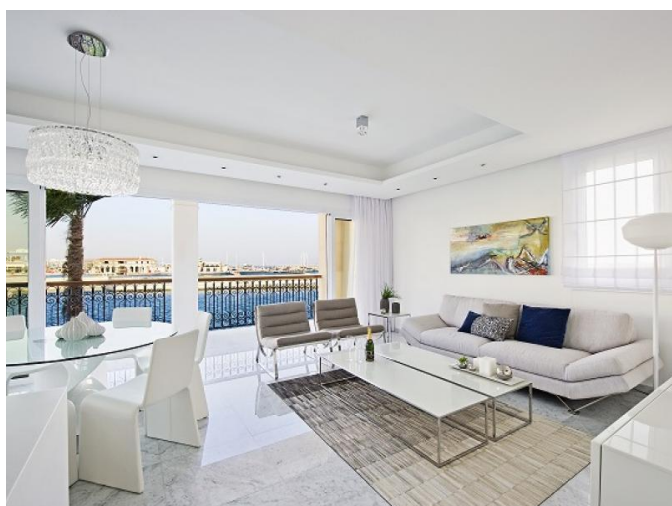

**КРАСИВЫЕ 4 СПАЛЬНЫЕ ВИЛЛЫ В
НОВОЙ МАРИНЕ**

5 800 000 € — 8 600 000 €