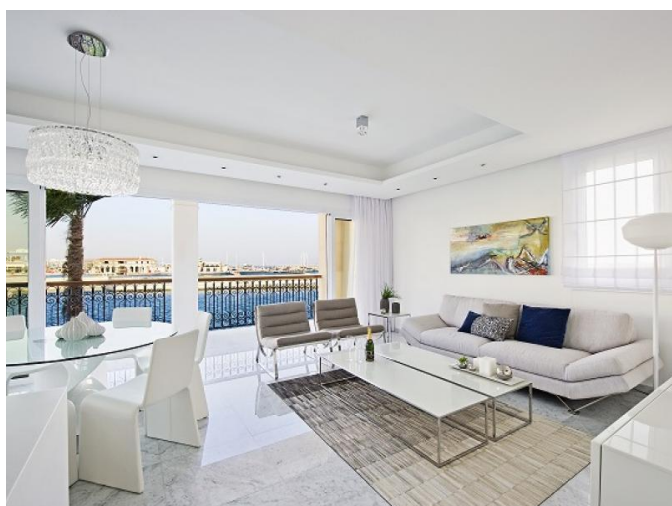

# КРАСИВЫЕ 4 СПАЛЬНЫЕ ВИЛЛЫ В НОВОЙ МАРИНЕ

5 800 000 € — 8 600 000 €

<b>Код Объекта:</b>	1417	<b>Тип:</b>	Продажа - House/Villa
<b>Местоположение:</b>	Лимассол - СТАРЫЙ ПОРТ	<b>Площадь:</b>	291 м <sup>2</sup>
<b>Участок:</b>	703 м <sup>2</sup>	<b>Спальни:</b>	4
<b>Расстояние до аэропорта:</b>	65 км	<b>НДС:</b>	NO VAT
<b>Открытые веранды, м<sup>2</sup>:</b>	44	<b>Крытые веранды, м<sup>2</sup>:</b>	47

### КРАСИВЫЕ 4 СПАЛЬНЫЕ ВИЛЛЫ В НОВОЙ МАРИНЕ

Престижный и красивый комплекс из 74 вилл класса люкс в Лимассол Марине. Широкий выбор 2,3 или 4 спальных вилл с частными причалами и выходом на пляж, а также плавательными бассейнами, шезлонгами и частными садами. Независимо от выбора, роскошь, стиль и элегантность гарантированы, включая необъятный вид на Марину и голубой горизонт. Лимассол Марина - это эксклюзивный проект на набережной, спроектированный всемирно известной командой архитекторов и инженеров. Он сочетает в себе элегантные резиденции и пристань для яхт с полным спектром услуг и заманчивым сочетанием ресторанов и магазинов, чтобы создать образ "жизни на море".

4 спальная вилла с частным причалом, бассейном и джакузи.

Общая площадь вилл с 4 спальнями варьируется от 326 м<sup>2</sup> до 531 м<sup>2</sup>.

**КРАСИВЫЕ 4 СПАЛЬНЫЕ ВИЛЛЫ В  
НОВОЙ МАРИНЕ**

---

5 800 000 € — 8 600 000 €