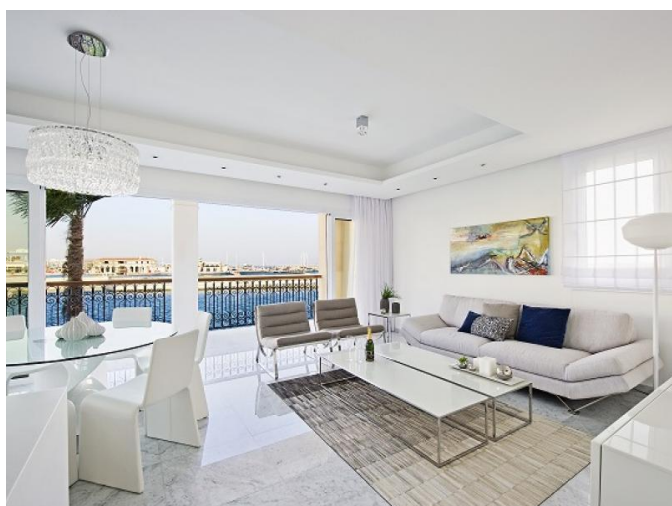

**КРАСИВЫЕ 3 СПАЛЬНЫЕ ВИЛЛЫ В
НОВОЙ МАРИНЕ**

2 950 000 € — 3 750 000 €