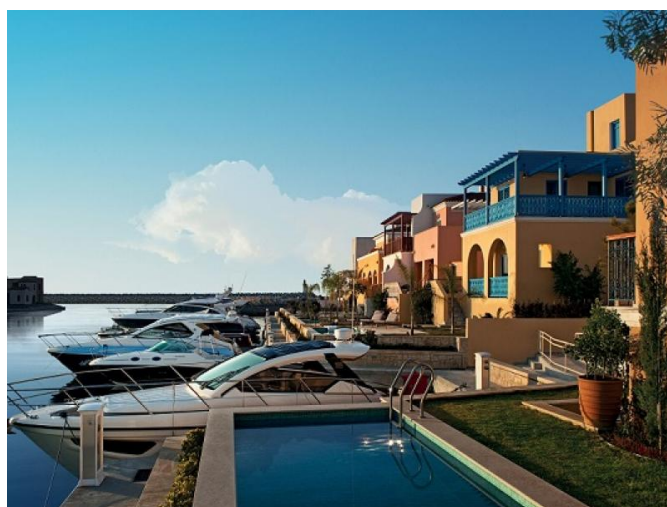

**КРАСИВЫЕ 3 СПАЛЬНЫЕ ВИЛЛЫ В
НОВОЙ МАРИНЕ**

2 950 000 € — 3 750 000 €