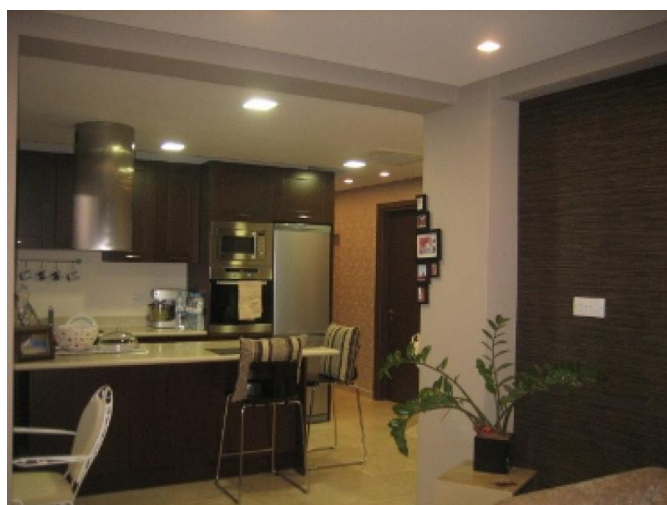

**СДАЕТСЯ В АРЕНДУ 2 СПАЛЬНАЯ
КВАРТИРА В РАЙОНЕ ПАНТЕА**

€ 1 200 /мес.

13.06.2026