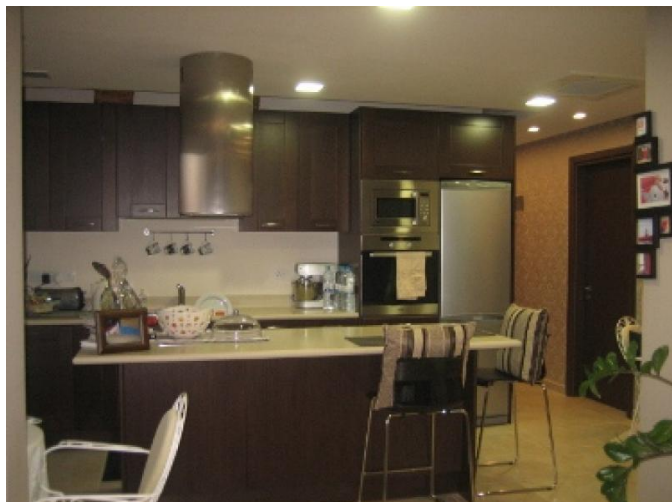

**СДАЕТСЯ В АРЕНДУ 2 СПАЛЬНАЯ
КВАРТИРА В РАЙОНЕ ПАНТЕА**

€ 1 200 /мес.