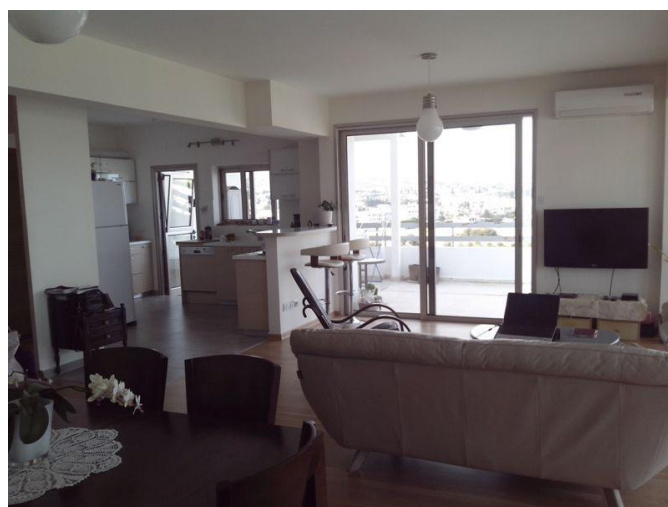

**ПЕНТХАУС 270 КВ. М С КРАСИВЫМ
ВИДОМ В NEAPOLIS.**

€ 620 000