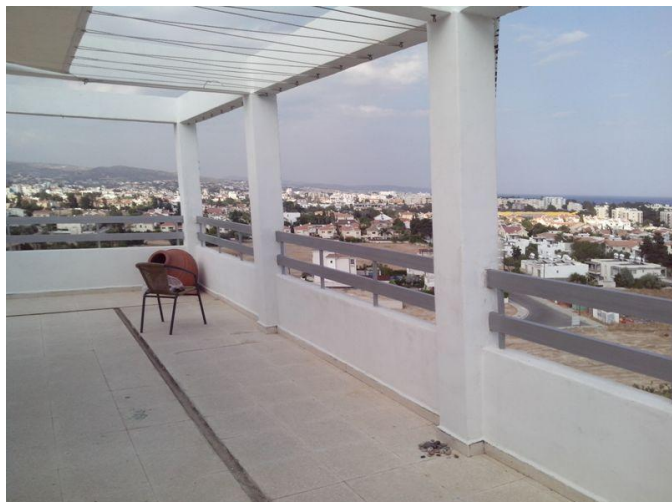

**ПЕНТХАУС 270 КВ. М С КРАСИВЫМ
ВИДОМ В NEAPOLIS.**

€ 620 000