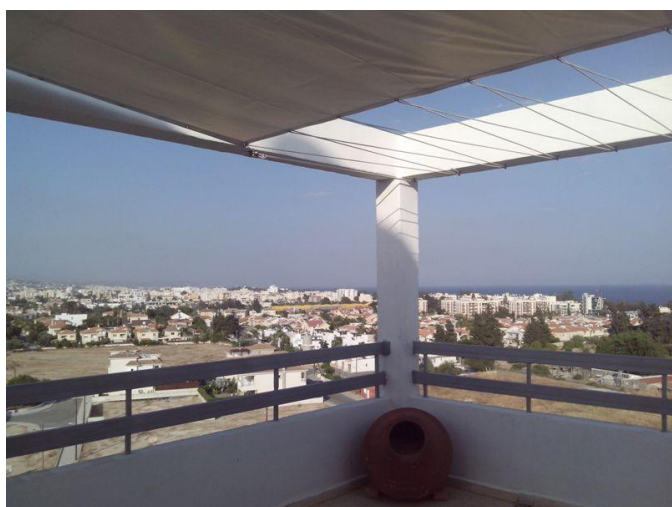

**ПЕНТХАУС 270 КВ. М С КРАСИВЫМ
ВИДОМ В NEAPOLIS.**

€ 620 000